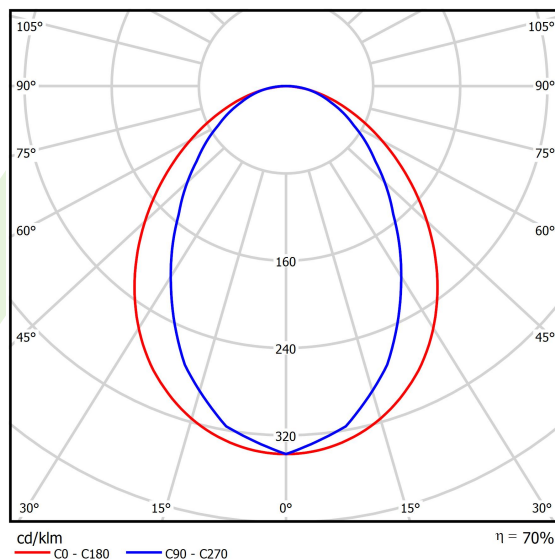

## Dane świetlne i elektryczne

Typ źródła	LED
Strumień LED [lm]	4565
Moc LED [W]	23,4
Strumień oprawy [lm]	3173
Moc oprawy [W]	24,7
Skuteczność świetlna oprawy [lm/W]	128,5
Temperatura barwowa [K]	4000
CRI	>80
SDCM (źródła LED)	3
Kąt rozsyłu światła [°]	(C0-C180) / (C90-C270) - 96° / 74,6°
Klasa ryzyka fotobiologicznego (PN-EN 62471)	RG0
Klasa ochrony	I
Stopień szczelności	IP20
Zasilanie	220..240 V, 50..60 Hz
Żywotność LED [h]	100000 (1) / 147000 (2)
Lx/By	L80/B10 (1) / L70/B50 (2)
Temperatura otoczenia [°C]	5 ÷ 30
Zasilacz elektroniczny	standard (E)
Współczynnik mocy cos φ	>0,95
Obciążalność obwodów	30 (B10), 48 (B16), 43 (C10), 70 (C16)

## Fotometria