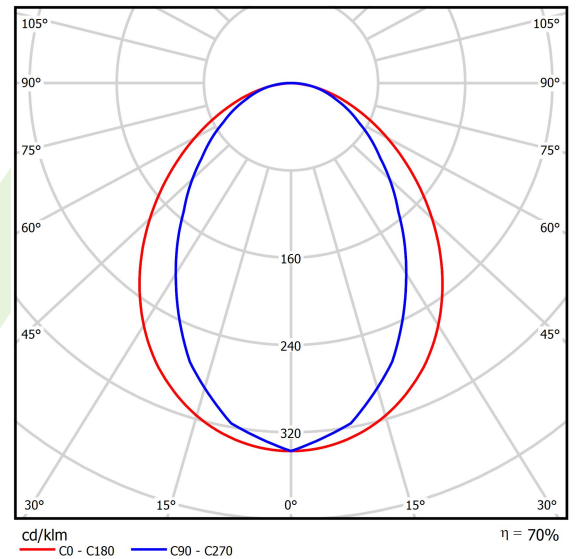

Technische Daten

Montageart	Anbau an der Decke oder an Aufhängebügeln mit Zubehör
Leuchtenkörper	Aluminium
Leuchtenfarbe	RAL 9010 (weiß)
Abdeckung	PLX (PMMA opal)
Stoßfestigkeitsgrad	IK04
Gewicht [kg]	1,38
Abmessungen [mm]	1134 x 36 x 63

Lichtverteilung