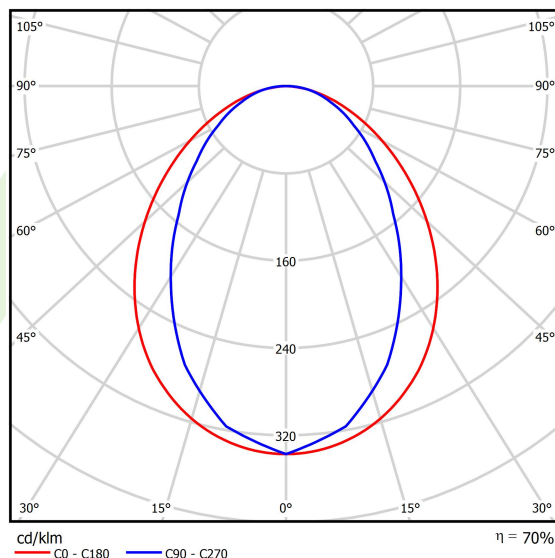

Dane mechaniczne

Montaż	nastropowy lub na zwieszakach po zastosowaniu akcesoriów
Materiał	aluminium
Kolor	RAL 9006 (szary, metaliczna, drobna struktura)
Przesłona	PLX (opalizowane PMMA)
Odporność mechaniczna	IK04
Waga [kg]	1,38
Wymiary [mm]	1134 x 36 x 63

Fotometria