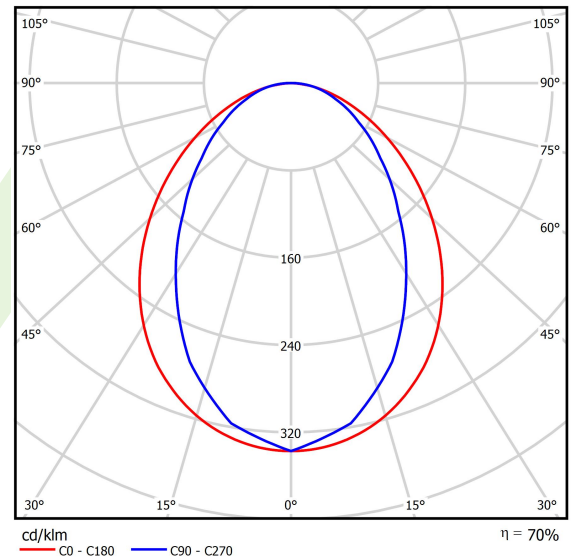

Technische Daten

Montageart	Anbau an der Decke oder an Aufhängebügeln mit Zubehör
Leuchtenkörper	Aluminium
Leuchtenfarbe	RAL 9006 (grau, metallisch, feine Struktur)
Abdeckung	PLX (PMMA opal)
Stoßfestigkeitsgrad	IK04
Gewicht [kg]	1,38
Abmessungen [mm]	1134 x 36 x 63

Lichtverteilung