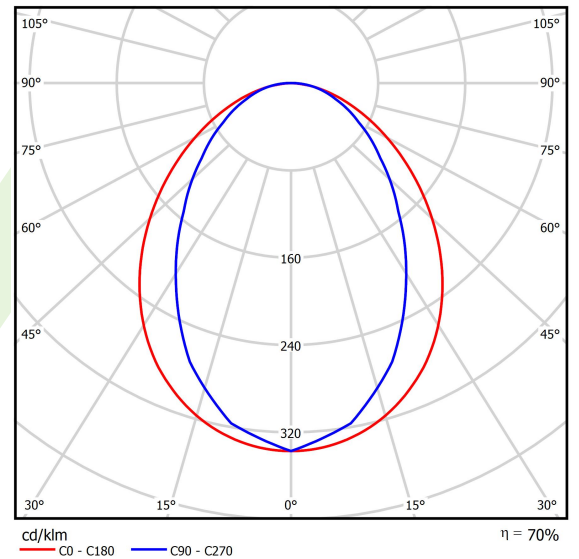

Technische Daten

Montageart	Anbau an der Decke oder an Aufhängebügeln mit Zubehör
Leuchtenkörper	Aluminium
Leuchtenfarbe	RAL 9006 (grau, metallisch, feine Struktur)
Abdeckung	PLX (PMMA opal)
Stoßfestigkeitsgrad	IK04
Gewicht [kg]	1,38
Abmessungen [mm]	1134 x 36 x 63

Lichtverteilung

cd/klm
— C0 - C180 — C90 - C270

η = 70%