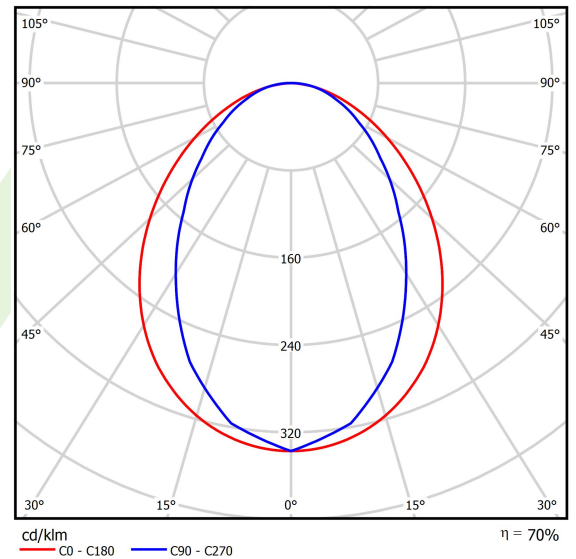

Technische Daten

Montageart	Anbau an der Decke oder an Aufhängebügeln mit Zubehör
Leuchtenkörper	Aluminium
Leuchtenfarbe	RAL 9006 (grau, metallisch, feine Struktur)
Abdeckung	PLX (PMMA opal)
Stoßfestigkeitsgrad	IK04
Gewicht [kg]	1,38
Abmessungen [mm]	1134 x 36 x 63

Lichtverteilung