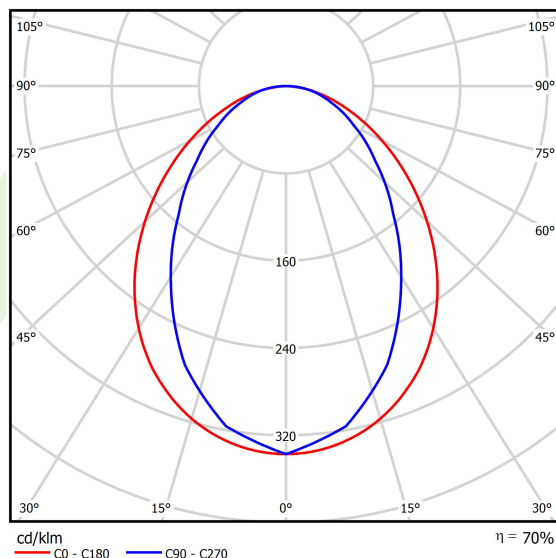

## Dane świetlne i elektryczne

Typ źródła	LED
Strumień LED [lm]	4406
Moc LED [W]	23,4
Strumień oprawy [lm]	3063
Moc oprawy [W]	24,7
Skuteczność świetlna oprawy [lm/W]	124
Temperatura barwowa [K]	3000
CRI	>80
SDCM (źródła LED)	3
Kąt rozsyłu światła [°]	(C0-C180) / (C90-C270) - 96° / 74,6°
Klasa ryzyka fotobiologicznego (PN-EN 62471)	RG0
Klasa ochrony	I
Stopień szczelności	IP20
Zasilanie	220..240 V, 50..60 Hz
Żywotność LED [h]	100000 (1) / 147000 (2)
Lx/By	L80/B10 (1) / L70/B50 (2)
Temperatura otoczenia [°C]	5 ÷ 30
Zasilacz elektroniczny	standard (E)
Współczynnik mocy cos φ	>0,95
Obciążalność obwodów	30 (B10), 48 (B16), 43 (C10), 70 (C16)

**Fotometria**