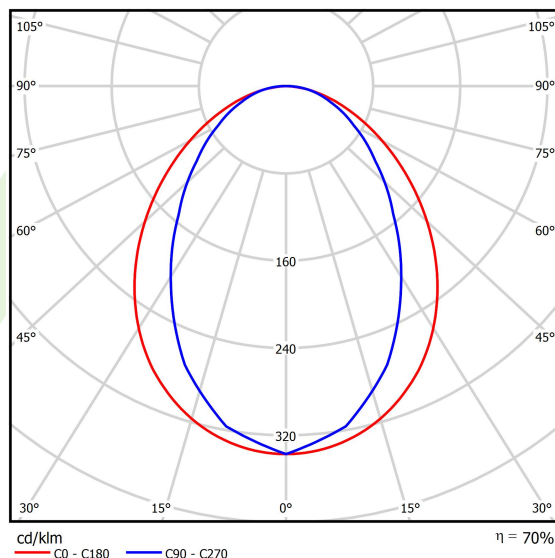

## Dane świetlne i elektryczne

Typ źródła	LED
Strumień LED [lm]	4406
Moc LED [W]	23,4
Strumień oprawy [lm]	3063
Moc oprawy [W]	24,7
Skuteczność świetlna oprawy [lm/W]	124
Temperatura barwowa [K]	3000
CRI	>80
SDCM (źródła LED)	3
Kąt rozsyłu światła [°]	(C0-C180) / (C90-C270) - 96° / 74,6°
Klasa ryzyka fotobiologicznego (PN-EN 62471)	RG0
Klasa ochrony	I
Stopień szczelności	IP20
Zasilanie	220..240 V, 50..60 Hz
Żywotność LED [h]	100000 (1) / 147000 (2)
Lx/By	L80/B10 (1) / L70/B50 (2)
Temperatura otoczenia [°C]	5 ÷ 30
Zasilacz elektroniczny	standard (E)
Współczynnik mocy cos φ	>0,95
Obciążalność obwodów	30 (B10), 48 (B16), 43 (C10), 70 (C16)

## Fotometria