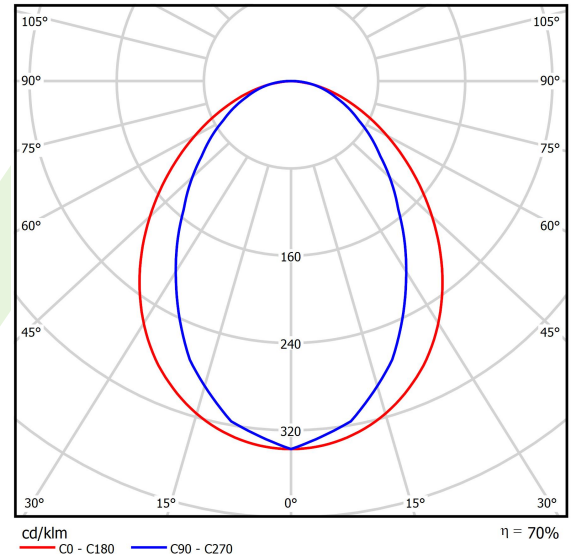

Technische Daten

Montageart	Anbau an der Decke oder an Aufhängebügeln mit Zubehör
Leuchtenkörper	Aluminium
Leuchtenfarbe	RAL 9010 (weiß)
Abdeckung	PLX (PMMA opal)
Stoßfestigkeitsgrad	IK04
Gewicht [kg]	1,38
Abmessungen [mm]	1134 x 36 x 63

Lichtverteilung