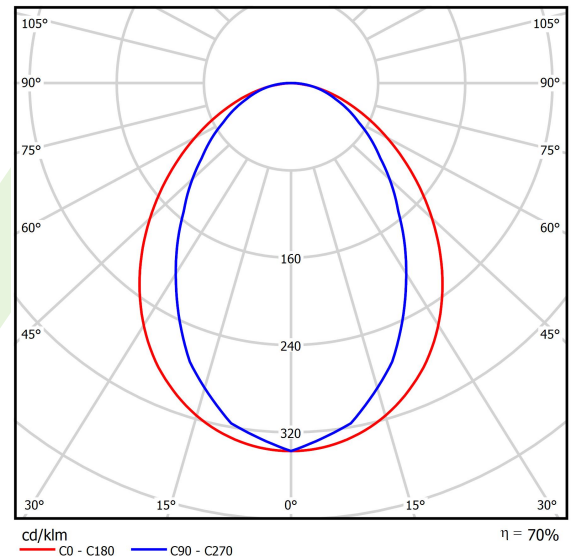

## Beschreibung

Innenbeleuchtung. Montageart: Anbau an der Decke oder an Aufhängebügeln mit Zubehör. Gehäuse aus Aluminium. Farbe - RAL 9010 (weiß). Abmessungen: 1134 x 36 x 63 mm. Gewicht 1,38 kg. Abdeckung: PLX (PMMA opal). Der Wirkungsgrad des optischen Systems ist 69,51%. Abstrahlwinkel: (C0-C180) / (C90-C270) - 96° / 74,6°. Lichtquelle: LED. Farbtemperatur 3000 K. SDCM=3. CRI>80. Lebensdauer: 100000 (1) / 147000 (2) h L80/B10 (1) / L70/B50 (2). Leuchtenlichtstrom: 3063 lm. Gesamtleistungsaufnahme: 24,7 W. Leuchten Lichtausbeute: 124 lm/W. Vorschaltgerät: Ein/Aus (E). Netzspannung 220..240 V, 50..60 Hz. Leistungsfaktor cosφ: >0,95. Belastbarkeit der Schaltung: 30 (B10), 48 (B16), 43 (C10), 70 (C16). Umgebungstemperatur: 5 ÷ 30° C. Schutzart: IP20. Stoßfestigkeitsgrad: IK04. Schutzklasse: I. Photobiologische Risikoklasse (IEC/EN 62471): RG0. Die Leuchte kann in CLO-Ausführung (Constant Lumen Output) hergestellt werden.

## Technische Daten

Lichtquelle	<b>LED</b>
LED-Lichtstrom [lm]	<b>4406</b>
LED-Leistung [W]	<b>23,4</b>
Leuchtenlichtstrom [lm]	<b>3063</b>
Gesamtleistungsaufnahme [W]	<b>24,7</b>
Leuchten Lichtausbeute [lm/W]	<b>124</b>
Farbtemperatur [K]	<b>3000</b>
CRI	<b>&gt;80</b>
SDCM (LED-Quellen)	<b>3</b>
Abstrahlwinkel [°]	<b>(C0-C180) / (C90-C270) - 96° / 74,6°</b>
Photobiologische Risikoklasse (IEC/EN 62471)	<b>RG0</b>
Schutzklasse	<b>I</b>
Schutzart	<b>IP20</b>
Netzspannung	<b>220..240 V, 50..60 Hz</b>
Lebensdauer [h]	<b>100000 (1) / 147000 (2)</b>
Lx/By	<b>L80/B10 (1) / L70/B50 (2)</b>
Umgebungstemperatur [°C]	<b>5 ÷ 30</b>
Betriebsgerät	<b>Ein/Aus (E)</b>
Leistungsfaktor cos φ	<b>&gt;0,95</b>
Belastbarkeit der Schaltung	<b>30 (B10), 48 (B16), 43 (C10), 70 (C16)</b>

## Technische Daten

Montageart	Anbau an der Decke oder an Aufhängebügeln mit Zubehör
Leuchtenkörper	Aluminium
Leuchtenfarbe	RAL 9010 (weiß)
Abdeckung	PLX (PMMA opal)
Stoßfestigkeitsgrad	IK04
Gewicht [kg]	1,38
Abmessungen [mm]	1134 x 36 x 63

## Lichtverteilung