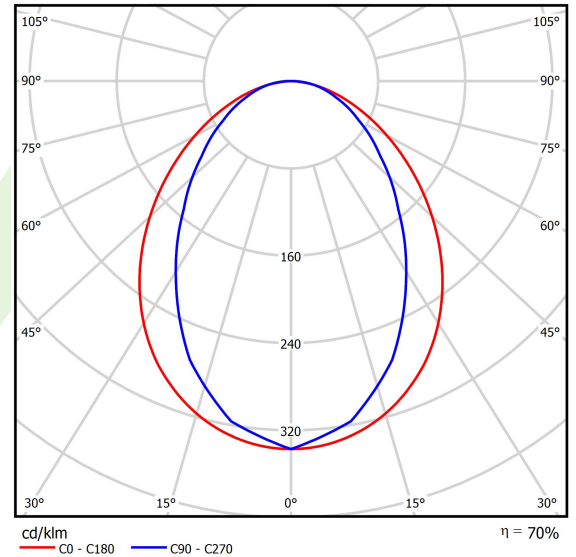

## Beschreibung

Innenbeleuchtung. Montageart: Anbau an der Decke oder an Aufhängebügeln mit Zubehör. Gehäuse aus Aluminium. Farbe - RAL 9010 (weiß). Abmessungen: 1134 x 36 x 63 mm. Gewicht 1,38 kg. Abdeckung: PLX (PMMA opal). Der Wirkungsgrad des optischen Systems ist 69,51%. Abstrahlwinkel: (C0-C180) / (C90-C270) - 96° / 74,6°. Lichtquelle: LED. Farbtemperatur 3000 K. SDCM=3. CRI>80. Lebensdauer: 100000 (1) / 147000 (2) h L80/B10 (1) / L70/B50 (2). Leuchtenlichtstrom: 3063 lm. Gesamtleistungsaufnahme: 24,7 W. Leuchten Lichtausbeute: 124 lm/W. Vorschaltgerät: Ein/Aus (E). Netzspannung 220..240 V, 50..60 Hz. Leistungsfaktor  $\cos\phi$ : >0,95. Belastbarkeit der Schaltung: 30 (B10), 48 (B16), 43 (C10), 70 (C16). Umgebungstemperatur: 5 ÷ 30° C. Schutzart: IP20. Stoßfestigkeitsgrad: IK04. Schutzklasse: I. Photobiologische Risikoklasse (IEC/EN 62471): RG0. Die Leuchte kann in CLO-Ausführung (Constant Lumen Output) hergestellt werden.

## Technische Daten

Lichtquelle	<b>LED</b>
LED-Lichtstrom [lm]	<b>4406</b>
LED-Leistung [W]	<b>23,4</b>
Leuchtenlichtstrom [lm]	<b>3063</b>
Gesamtleistungsaufnahme [W]	<b>24,7</b>
Leuchten Lichtausbeute [lm/W]	<b>124</b>
Farbtemperatur [K]	<b>3000</b>
CRI	<b>&gt;80</b>
SDCM (LED-Quellen)	<b>3</b>
Abstrahlwinkel [°]	<b>(C0-C180) / (C90-C270) - 96° / 74,6°</b>
Photobiologische Risikoklasse (IEC/EN 62471)	<b>RG0</b>
Schutzklasse	<b>I</b>
Schutzart	<b>IP20</b>
Netzspannung	<b>220..240 V, 50..60 Hz</b>
Lebensdauer [h]	<b>100000 (1) / 147000 (2)</b>
Lx/By	<b>L80/B10 (1) / L70/B50 (2)</b>
Umgebungstemperatur [°C]	<b>5 ÷ 30</b>
Betriebsgerät	<b>Ein/Aus (E)</b>
Leistungsfaktor $\cos\phi$	<b>&gt;0,95</b>
Belastbarkeit der Schaltung	<b>30 (B10), 48 (B16), 43 (C10), 70 (C16)</b>

## Technische Daten

Montageart	Anbau an der Decke oder an Aufhängebügeln mit Zubehör
Leuchtenkörper	Aluminium
Leuchtenfarbe	RAL 9010 (weiß)
Abdeckung	PLX (PMMA opal)
Stoßfestigkeitsgrad	IK04
Gewicht [kg]	1,38
Abmessungen [mm]	1134 x 36 x 63

## Lichtverteilung