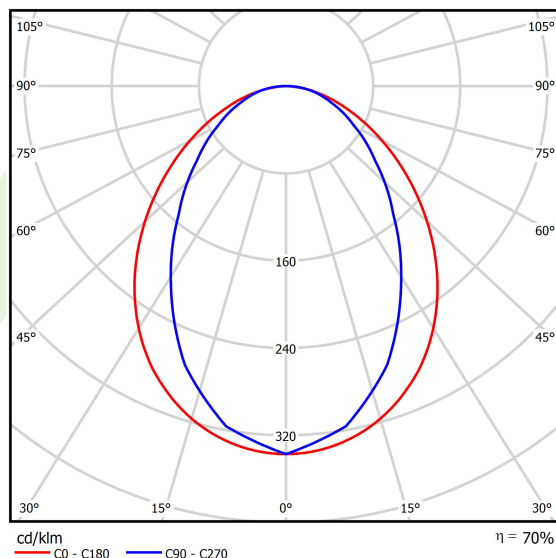

Dane mechaniczne

Montaż	nastropowy lub na zwieszakach po zastosowaniu akcesoriów
Materiał	aluminium
Kolor	RAL 9006 (szary, metaliczna, drobna struktura)
Przesłona	PLX (opalizowane PMMA)
Odporność mechaniczna	IK04
Waga [kg]	1,38
Wymiary [mm]	1134 x 36 x 63

Fotometria