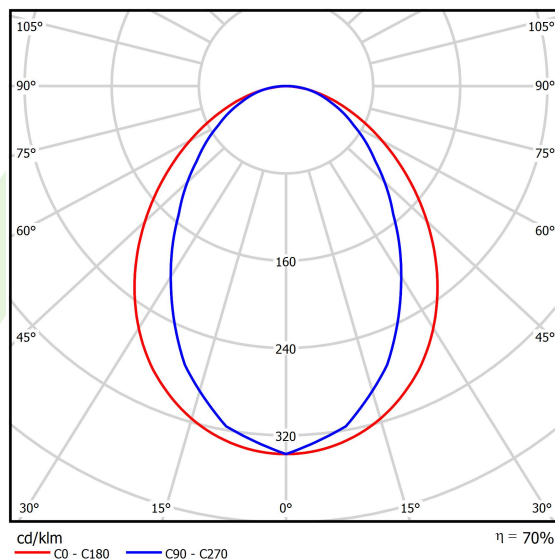

Dane mechaniczne

Montaż	nastropowy lub na zwieszakach po zastosowaniu akcesoriów
Materiał	aluminium
Kolor	RAL 9006 (szary, metaliczna, drobna struktura)
Przesłona	PLX (opalizowane PMMA)
Odporność mechaniczna	IK04
Waga [kg]	1,38
Wymiary [mm]	1134 x 36 x 63

Fotometria