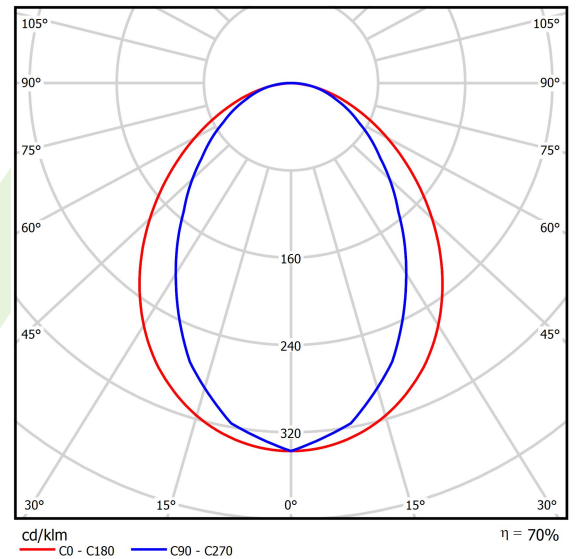

Technische Daten

Montageart	Anbau an der Decke oder an Aufhängebügeln mit Zubehör
Leuchtenkörper	Aluminium
Leuchtenfarbe	RAL 9006 (grau, metallisch, feine Struktur)
Abdeckung	PLX (PMMA opal)
Stoßfestigkeitsgrad	IK04
Gewicht [kg]	1,38
Abmessungen [mm]	1134 x 36 x 63

Lichtverteilung

cd/klm
— C0 - C180 — C90 - C270

η = 70%