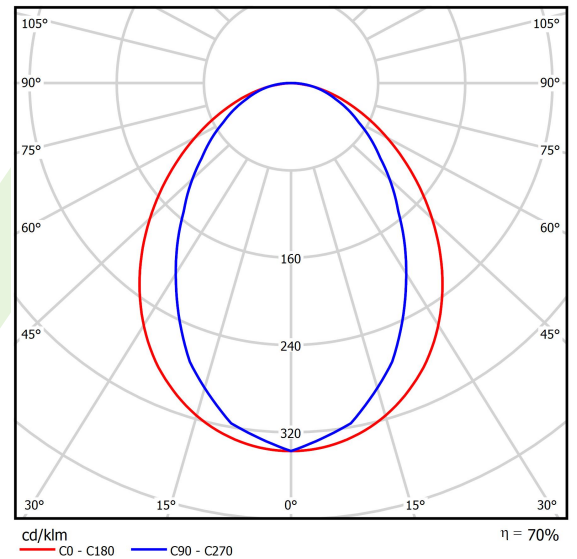

Technische Daten

Montageart	Anbau an der Decke oder an Aufhängebügeln mit Zubehör
Leuchtenkörper	Aluminium
Leuchtenfarbe	RAL 9006 (grau, metallisch, feine Struktur)
Abdeckung	PLX (PMMA opal)
Stoßfestigkeitsgrad	IK04
Gewicht [kg]	1,38
Abmessungen [mm]	1134 x 36 x 63

Lichtverteilung