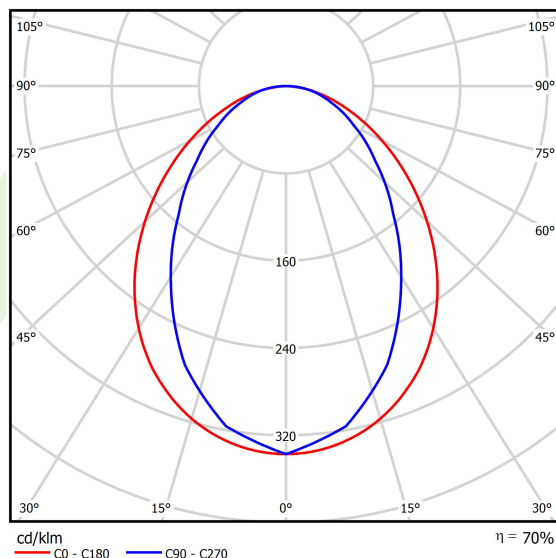

## Dane świetlne i elektryczne

Typ źródła	LED
Strumień LED [lm]	6848
Moc LED [W]	33,7
Strumień oprawy [lm]	4760
Moc oprawy [W]	35,3
Skuteczność świetlna oprawy [lm/W]	134,8
Temperatura barwowa [K]	4000
CRI	>80
SDCM (źródła LED)	3
Kąt rozsyłu światła [°]	(C0-C180) / (C90-C270) - 96° / 74,6°
Klasa ryzyka fotobiologicznego (PN-EN 62471)	RG0
Klasa ochrony	I
Stopień szczelności	IP20
Zasilanie	220..240 V, 50..60 Hz
Żywotność LED [h]	100000 (1) / 147000 (2)
Lx/By	L80/B10 (1) / L70/B50 (2)
Temperatura otoczenia [°C]	5 ÷ 30
Zasilacz elektroniczny	standard (E)
Współczynnik mocy cos φ	>0,95
Obciążalność obwodów	16 (B10), 25 (B16), 26(C10), 42 (C16)

## Fotometria