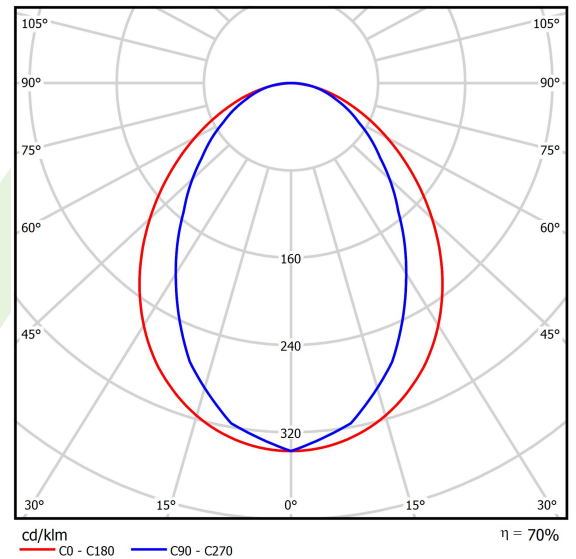

Technische Daten

Montageart	Anbau an der Decke oder an Aufhängebügeln mit Zubehör
Leuchtenkörper	Aluminium
Leuchtenfarbe	RAL 9010 (weiß)
Abdeckung	PLX (PMMA opal)
Stoßfestigkeitsgrad	IK04
Gewicht [kg]	1,9
Abmessungen [mm]	1694 x 36 x 63

Lichtverteilung