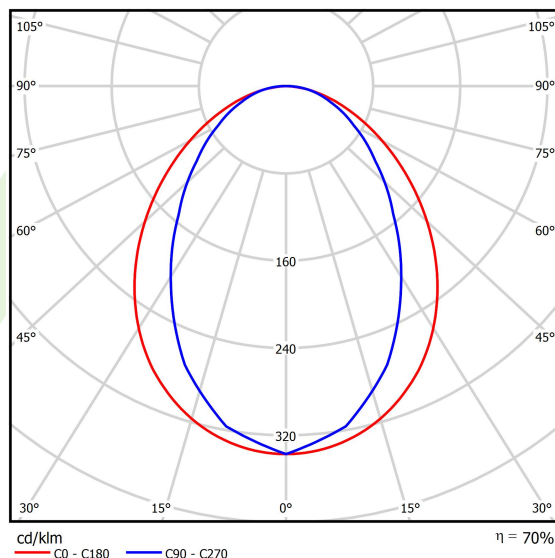

Dane mechaniczne

Montaż	nastropowy lub na zwieszakach po zastosowaniu akcesoriów
Materiał	aluminium
Kolor	RAL 9006 (szary, metaliczna, drobna struktura)
Przesłona	PLX (opalizowane PMMA)
Odporność mechaniczna	IK04
Waga [kg]	1,9
Wymiary [mm]	1694 x 36 x 63

Fotometria