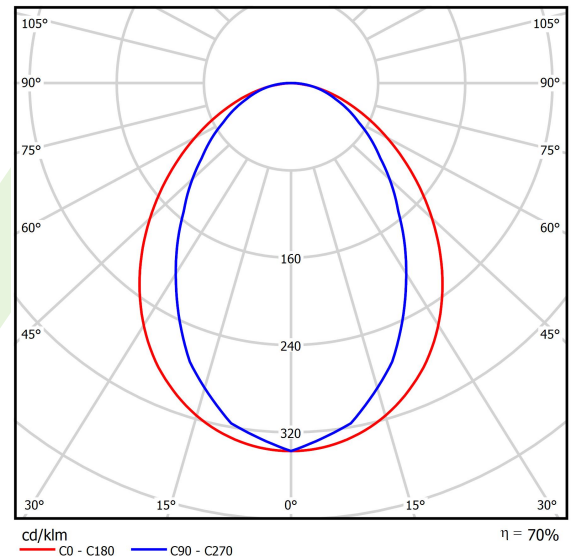

Technische Daten

Montageart	Anbau an der Decke oder an Aufhängebügeln mit Zubehör
Leuchtenkörper	Aluminium
Leuchtenfarbe	RAL 9006 (grau, metallisch, feine Struktur)
Abdeckung	PLX (PMMA opal)
Stoßfestigkeitsgrad	IK04
Gewicht [kg]	1,9
Abmessungen [mm]	1694 x 36 x 63

Lichtverteilung