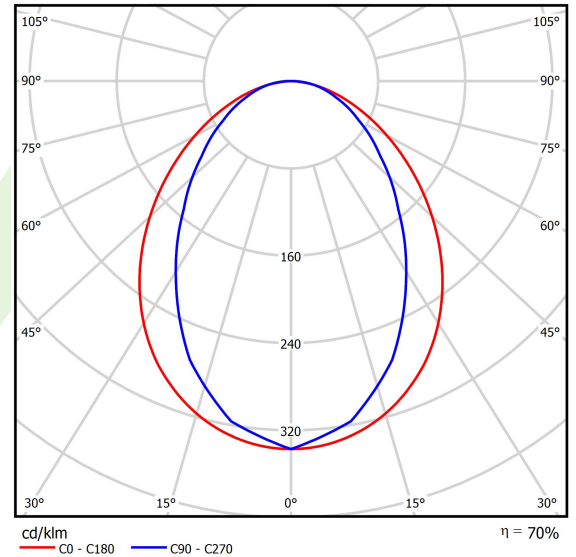

## Beschreibung

Innenbeleuchtung. Montageart: Anbau an der Decke oder an Aufhängebügeln mit Zubehör. Gehäuse aus Aluminium. Farbe - RAL 9006 (grau, metallisch, feine Struktur). Abmessungen: 1694 x 36 x 63 mm. Gewicht 1,9 kg. Abdeckung: PLX (PMMA opal). Der Wirkungsgrad des optischen Systems ist 69,51%. Abstrahlwinkel: (C0-C180) / (C90-C270) - 96° / 74,6°. Lichtquelle: LED. Farbtemperatur 4000 K. SDCM=3. CRI>80. Lebensdauer: 100000 (1) / 147000 (2) h L80/B10 (1) / L70/B50 (2). Leuchtenlichtstrom: 4760 lm. Gesamtleistungsaufnahme: 35,3 W. Leuchten Lichtausbeute: 134,8 lm/W. Vorschaltgerät: Ein/Aus (E). Netzspannung 220..240 V, 50..60 Hz. Leistungsfaktor cosφ: >0,95. Belastbarkeit der Schaltung: 16 (B10), 25 (B16), 26(C10), 42 (C16). Umgebungstemperatur: 5 ÷ 30° C. Schutzart: IP20. Stoßfestigkeitsgrad: IK04. Schutzklasse: I. Photobiologische Risikoklasse (IEC/EN 62471): RG0. Die Leuchte kann in CLO-Ausführung (Constant Lumen Output) hergestellt werden.

## Technische Daten

Lichtquelle	<b>LED</b>
LED-Lichtstrom [lm]	<b>6848</b>
LED-Leistung [W]	<b>33,7</b>
Leuchtenlichtstrom [lm]	<b>4760</b>
Gesamtleistungsaufnahme [W]	<b>35,3</b>
Leuchten Lichtausbeute [lm/W]	<b>134,8</b>
Farbtemperatur [K]	<b>4000</b>
CRI	<b>&gt;80</b>
SDCM (LED-Quellen)	<b>3</b>
Abstrahlwinkel [°]	<b>(C0-C180) / (C90-C270) - 96° / 74,6°</b>
Photobiologische Risikoklasse (IEC/EN 62471)	<b>RG0</b>
Schutzklasse	<b>I</b>
Schutzart	<b>IP20</b>
Netzspannung	<b>220..240 V, 50..60 Hz</b>
Lebensdauer [h]	<b>100000 (1) / 147000 (2)</b>
Lx/By	<b>L80/B10 (1) / L70/B50 (2)</b>
Umgebungstemperatur [°C]	<b>5 ÷ 30</b>
Betriebsgerät	<b>Ein/Aus (E)</b>
Leistungsfaktor cos φ	<b>&gt;0,95</b>
Belastbarkeit der Schaltung	<b>16 (B10), 25 (B16), 26(C10), 42 (C16)</b>

## Lichtverteilung