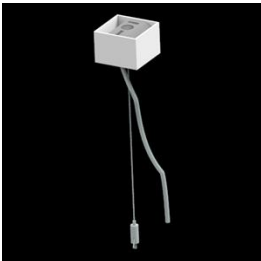

## Beschreibung

Innenbeleuchtung. Montageart: Anbau an der Decke oder an Aufhängebügeln mit Zubehör. Gehäuse aus Aluminium. Farbe - RAL 9006 (grau, metallisch, feine Struktur). Abmessungen: 1694 x 36 x 63 mm. Gewicht 1,9 kg. Abdeckung: PLX (PMMA opal). Der Wirkungsgrad des optischen Systems ist 69,51%. Abstrahlwinkel: (C0-C180) / (C90-C270) - 96° / 74,6°. Lichtquelle: LED. Farbtemperatur 4000 K. SDCM=3. CRI>80. Lebensdauer: 100000 (1) / 147000 (2) h L80/B10 (1) / L70/B50 (2). Leuchtenlichtstrom: 4760 lm. Gesamtleistungsaufnahme: 35,3 W. Leuchten Lichtausbeute: 134,8 lm/W. Vorschaltgerät: Ein/Aus (E). Netzspannung 220..240 V, 50..60 Hz. Leistungsfaktor cosφ: >0,95. Belastbarkeit der Schaltung: 16 (B10), 25 (B16), 26(C10), 42 (C16). Umgebungstemperatur: 5 ÷ 30° C. Schutzart: IP20. Stoßfestigkeitsgrad: IK04. Schutzklasse: I. Photobiologische Risikoklasse (IEC/EN 62471): RG0. Die Leuchte kann in CLO-Ausführung (Constant Lumen Output) hergestellt werden.

## Technische Daten

Montageart	Anbau an der Decke oder an Aufhängebügeln mit Zubehör
Leuchtenkörper	Aluminium
Leuchtenfarbe	RAL 9006 (grau, metallisch, feine Struktur)
Abdeckung	PLX (PMMA opal)
Stoßfestigkeitsgrad	IK04
Gewicht [kg]	1,9
Abmessungen [mm]	1694 x 36 x 63

## Zubehör

Index 6E1-500KWANK-3

Type SUSPENSION NEW TYPE-A+B 24  
LENGHT 1,5M WIRE 3X SET

Index 6E1-8670-B-1,5-3X

Type SUSPENSION NEW TYPE-F  
LENGHT-1,5 METER WIRE 3X 1-  
POINT

Index 19.3272.1205.00

Type SUSPENSION NEW TYPE-E  
LENGHT-1,5 METER WITHOUT  
WIRE 1-POINT

Index 6E1-500KWB24K-3

Type SUSPENSION NEW TYPE-A+E 24  
LENGHT 1,5M WIRE 3X SET

Index 6E1-500KWAN1P-3

Type SUSPENSION NEW TYPE-A 24  
LENGHT 1,5M WIRE 3X 1-POINT

Index 6E1-500KWAN1P-B

Type SUSPENSION NEW TYPE-B 24  
LENGHT 1,5M WITHOUT WIRE 1-  
POINT