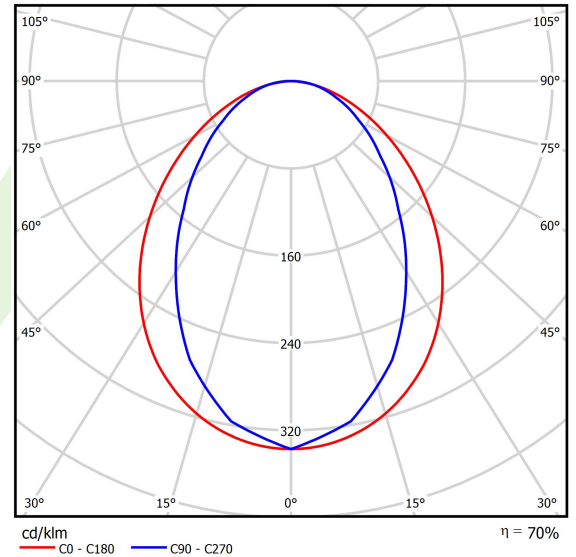

Technische Daten

Montageart	Anbau an der Decke oder an Aufhängebügeln mit Zubehör
Leuchtenkörper	Aluminium
Leuchtenfarbe	RAL 9006 (grau, metallisch, feine Struktur)
Abdeckung	PLX (PMMA opal)
Stoßfestigkeitsgrad	IK04
Gewicht [kg]	1,9
Abmessungen [mm]	1694 x 36 x 63

Lichtverteilung