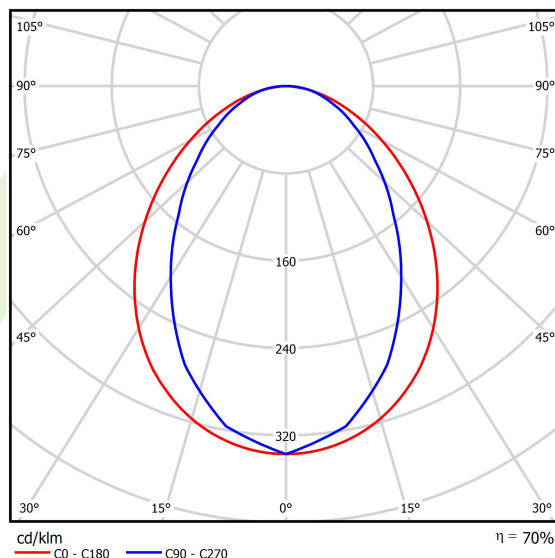

## Dane świetlne i elektryczne

Typ źródła	LED
Strumień LED [lm]	6608
Moc LED [W]	33,7
Strumień oprawy [lm]	4593
Moc oprawy [W]	35,3
Skuteczność świetlna oprawy [lm/W]	130,1
Temperatura barwowa [K]	3000
CRI	>80
SDCM (źródła LED)	3
Kąt rozsyłu światła [°]	(C0-C180) / (C90-C270) - 96° / 74,6°
Klasa ryzyka fotobiologicznego (PN-EN 62471)	RG0
Klasa ochrony	I
Stopień szczelności	IP20
Zasilanie	220..240 V, 50..60 Hz
Żywotność LED [h]	100000 (1) / 147000 (2)
Lx/By	L80/B10 (1) / L70/B50 (2)
Temperatura otoczenia [°C]	5 ÷ 30
Zasilacz elektroniczny	standard (E)
Współczynnik mocy cos φ	>0,95
Obciążalność obwodów	16 (B10), 26 (B16), 23 (C10), 37 (C16)

## Fotometria