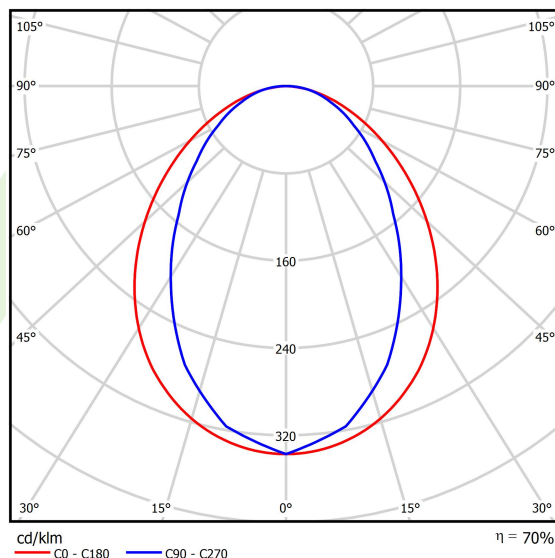

Dane mechaniczne

Montaż	nastropowy lub na zwieszakach po zastosowaniu akcesoriów
Materiał	aluminium
Kolor	RAL 9010 (biały)
Przesłona	PLX (opalizowane PMMA)
Odporność mechaniczna	IK04
Waga [kg]	1,9
Wymiary [mm]	1694 x 36 x 63

Fotometria