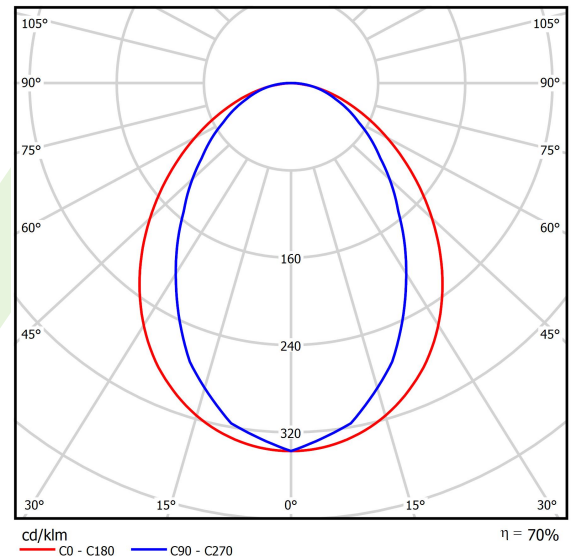

Technische Daten

Montageart	Anbau an der Decke oder an Aufhängebügeln mit Zubehör
Leuchtenkörper	Aluminium
Leuchtenfarbe	RAL 9010 (weiß)
Abdeckung	PLX (PMMA opal)
Stoßfestigkeitsgrad	IK04
Gewicht [kg]	1,9
Abmessungen [mm]	1694 x 36 x 63

Lichtverteilung