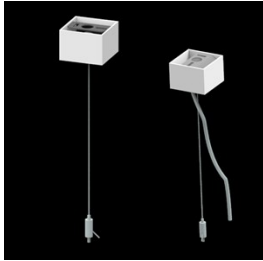

Produkt: ESSENCE LED 6600 PLX E 33 830 / L-1694MM

Index: 19.3081.0016.33

Beschreibung

Innenbeleuchtung. Montageart: Anbau an der Decke oder an Aufhängebügeln mit Zubehör. Gehäuse aus Aluminium. Farbe - RAL 9010 (weiß). Abmessungen: 1694 x 36 x 63 mm. Gewicht 1,9 kg. Abdeckung: PLX (PMMA opal). Der Wirkungsgrad des optischen Systems ist 69,51%. Abstrahlwinkel: (C0-C180) / (C90-C270) - 96° / 74,6°. Lichtquelle: LED. Farbtemperatur 3000 K. SDCM=3. CRI>80. Lebensdauer: 100000 (1) / 147000 (2) h L80/B10 (1) / L70/B50 (2). Leuchtenlichtstrom: 4593 lm. Gesamtleistungsaufnahme: 35,3 W. Leuchten Lichtausbeute: 130,1 lm/W. Vorschaltgerät: Ein/Aus (E). Netzspannung 220..240 V, 50..60 Hz. Leistungsfaktor $\cos\phi$: >0,95. Belastbarkeit der Schaltung: 16 (B10), 26 (B16), 23 (C10), 37 (C16). Umgebungstemperatur: 5 ÷ 30° C. Schutzart: IP20. Stoßfestigkeitsgrad: IK04. Schutzklasse: I. Photobiologische Risikoklasse (IEC/EN 62471): RG0. Die Leuchte kann in CLO-Ausführung (Constant Lumen Output) hergestellt werden.

Technische Daten

Montageart	Anbau an der Decke oder an Aufhängebügeln mit Zubehör
Leuchtenkörper	Aluminium
Leuchtenfarbe	RAL 9010 (weiß)
Abdeckung	PLX (PMMA opal)
Stoßfestigkeitsgrad	IK04
Gewicht [kg]	1,9
Abmessungen [mm]	1694 x 36 x 63

Lichtverteilung

Zubehör

Index 6E1-500KW34K-3

Type SUSPENSION NEW TYPE-A+B 34
LENGHT 1,5M WIRE 3X SET

Index 6E1-8670-B-1,5-3X

Type SUSPENSION NEW TYPE-F
LENGHT-1,5 METER WIRE 3X 1-
POINT

Index 19.3272.1205.00