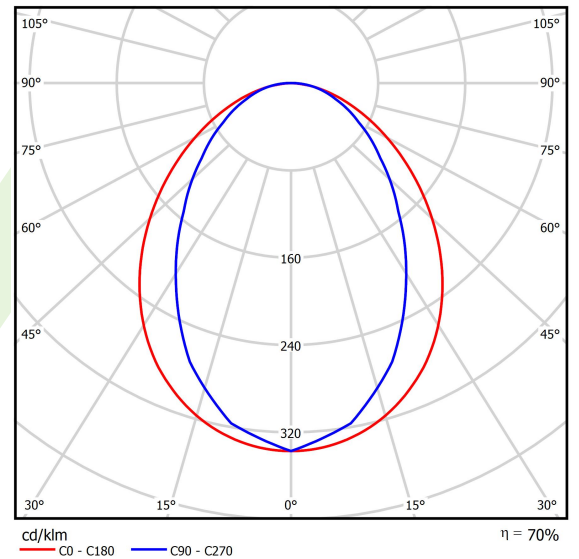

## Beschreibung

Innenbeleuchtung. Montageart: Anbau an der Decke oder an Aufhängebügeln mit Zubehör. Gehäuse aus Aluminium. Farbe - RAL 9010 (weiß). Abmessungen: 1694 x 36 x 63 mm. Gewicht 1,9 kg. Abdeckung: PLX (PMMA opal). Der Wirkungsgrad des optischen Systems ist 69,51%. Abstrahlwinkel: (C0-C180) / (C90-C270) - 96° / 74,6°. Lichtquelle: LED. Farbtemperatur 3000 K. SDCM=3. CRI>80. Lebensdauer: 100000 (1) / 147000 (2) h L80/B10 (1) / L70/B50 (2). Leuchtenlichtstrom: 4593 lm. Gesamtleistungsaufnahme: 35,3 W. Leuchten Lichtausbeute: 130,1 lm/W. Vorschaltgerät: Ein/Aus (E). Netzspannung 220..240 V, 50..60 Hz. Leistungsfaktor cosφ: >0,95. Belastbarkeit der Schaltung: 16 (B10), 26 (B16), 23 (C10), 37 (C16). Umgebungstemperatur: 5 ÷ 30° C. Schutzart: IP20. Stoßfestigkeitsgrad: IK04. Schutzklasse: I. Photobiologische Risikoklasse (IEC/EN 62471): RG0. Die Leuchte kann in CLO-Ausführung (Constant Lumen Output) hergestellt werden.

## Technische Daten

Lichtquelle	<b>LED</b>
LED-Lichtstrom [lm]	<b>6608</b>
LED-Leistung [W]	<b>33,7</b>
Leuchtenlichtstrom [lm]	<b>4593</b>
Gesamtleistungsaufnahme [W]	<b>35,3</b>
Leuchten Lichtausbeute [lm/W]	<b>130,1</b>
Farbtemperatur [K]	<b>3000</b>
CRI	<b>&gt;80</b>
SDCM (LED-Quellen)	<b>3</b>
Abstrahlwinkel [°]	<b>(C0-C180) / (C90-C270) - 96° / 74,6°</b>
Photobiologische Risikoklasse (IEC/EN 62471)	<b>RG0</b>
Schutzklasse	<b>I</b>
Schutzart	<b>IP20</b>
Netzspannung	<b>220..240 V, 50..60 Hz</b>
Lebensdauer [h]	<b>100000 (1) / 147000 (2)</b>
Lx/By	<b>L80/B10 (1) / L70/B50 (2)</b>
Umgebungstemperatur [°C]	<b>5 ÷ 30</b>
Betriebsgerät	<b>Ein/Aus (E)</b>
Leistungsfaktor cos φ	<b>&gt;0,95</b>
Belastbarkeit der Schaltung	<b>16 (B10), 26 (B16), 23 (C10), 37 (C16)</b>

## Technische Daten

Montageart	Anbau an der Decke oder an Aufhängebügeln mit Zubehör
Leuchtenkörper	Aluminium
Leuchtenfarbe	RAL 9010 (weiß)
Abdeckung	PLX (PMMA opal)
Stoßfestigkeitsgrad	IK04
Gewicht [kg]	1,9
Abmessungen [mm]	1694 x 36 x 63

## Lichtverteilung