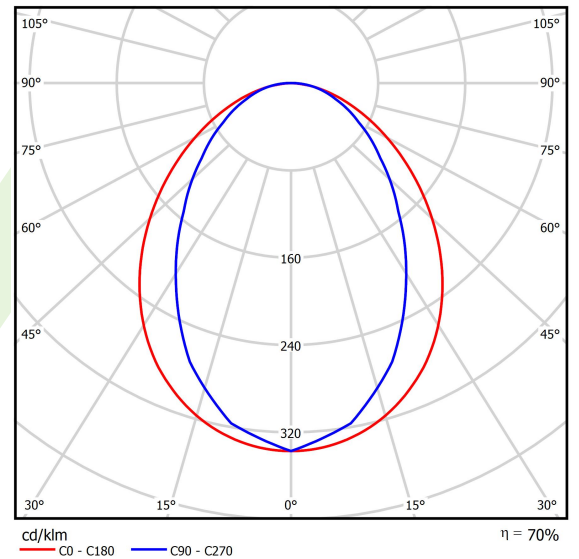

Technische Daten

Montageart	Anbau an der Decke oder an Aufhängebügeln mit Zubehör
Leuchtenkörper	Aluminium
Leuchtenfarbe	RAL 9010 (weiß)
Abdeckung	PLX (PMMA opal)
Stoßfestigkeitsgrad	IK04
Gewicht [kg]	1,9
Abmessungen [mm]	1694 x 36 x 63

Lichtverteilung