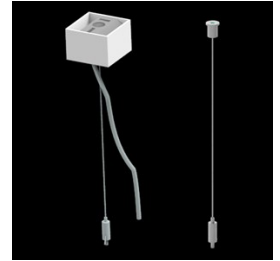

Produkt: ESSENCE LED 6600 PLX E 33 830 / L-1694MM

Index: 19.3081.0016.33

Beschreibung

Innenbeleuchtung. Montageart: Anbau an der Decke oder an Aufhängebügeln mit Zubehör. Gehäuse aus Aluminium. Farbe - RAL 9010 (weiß). Abmessungen: 1694 x 36 x 63 mm. Gewicht 1,9 kg. Abdeckung: PLX (PMMA opal). Der Wirkungsgrad des optischen Systems ist 69,51%. Abstrahlwinkel: (C0-C180) / (C90-C270) - 96° / 74,6°. Lichtquelle: LED. Farbtemperatur 3000 K. SDCM=3. CRI>80. Lebensdauer: 100000 (1) / 147000 (2) h L80/B10 (1) / L70/B50 (2). Leuchtenlichtstrom: 4593 lm. Gesamtleistungsaufnahme: 35,3 W. Leuchten Lichtausbeute: 130,1 lm/W. Vorschaltgerät: Ein/Aus (E). Netzspannung 220..240 V, 50..60 Hz. Leistungsfaktor $\cos\phi$: >0,95. Belastbarkeit der Schaltung: 16 (B10), 26 (B16), 23 (C10), 37 (C16). Umgebungstemperatur: 5 ÷ 30° C. Schutzart: IP20. Stoßfestigkeitsgrad: IK04. Schutzklasse: I. Photobiologische Risikoklasse (IEC/EN 62471): RG0. Die Leuchte kann in CLO-Ausführung (Constant Lumen Output) hergestellt werden.

Technische Daten

Montageart	Anbau an der Decke oder an Aufhängebügeln mit Zubehör
Leuchtenkörper	Aluminium
Leuchtenfarbe	RAL 9010 (weiß)
Abdeckung	PLX (PMMA opal)
Stoßfestigkeitsgrad	IK04
Gewicht [kg]	1,9
Abmessungen [mm]	1694 x 36 x 63

Lichtverteilung

Zubehör

Index 6E1-500KW34K-3

Type SUSPENSION NEW TYPE-A+B 34
LENGHT 1,5M WIRE 3X SET

Index 6E1-8670-B-1,5-3X

Type SUSPENSION NEW TYPE-F
LENGHT-1,5 METER WIRE 3X 1-
POINT

Index 19.3272.1205.00

Type SUSPENSION NEW TYPE-E
LENGHT-1,5 METER WITHOUT
WIRE 1-POINT

Index 6E1-500KWB34K-3

Type SUSPENSION NEW TYPE-A+E 34
LENGHT 1,5M WIRE 3X SET

Index 19.3272.0301.34

Type SUSPENSION NEW TYPE-A 34
LENGHT 1,5M WIRE 3X 1-POINT