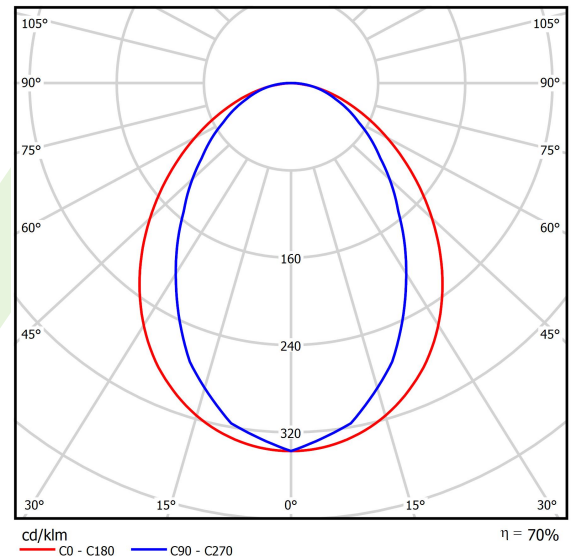

Technische Daten

Montageart	Anbau an der Decke oder an Aufhängebügel mit Zubehör
Leuchtenkörper	Aluminium
Leuchtenfarbe	RAL 9006 (grau, metallisch, feine Struktur)
Abdeckung	PLX (PMMA opal)
Stoßfestigkeitsgrad	IK04
Gewicht [kg]	1,9
Abmessungen [mm]	1694 x 36 x 63

Lichtverteilung