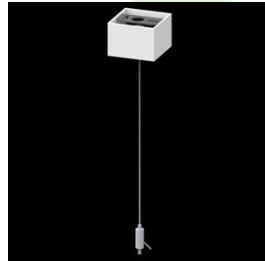

Index 6E1-500KWAN1P-B

Type SUSPENSION NEW TYPE-B 24
LENGHT 1,5M WITHOUT WIRE 1-
POINT