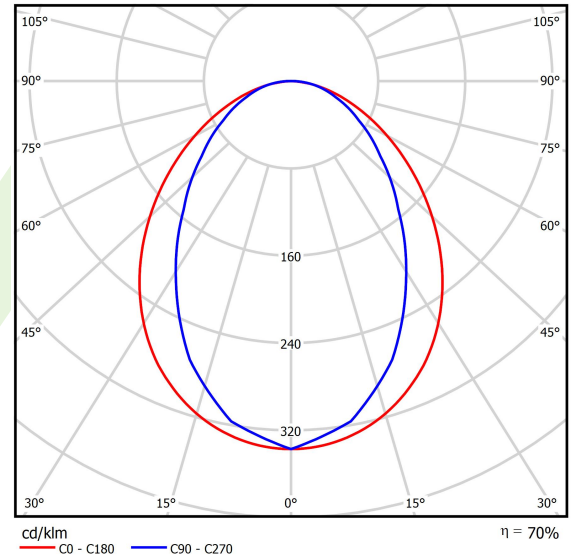

## Beschreibung

Innenbeleuchtung. Montageart: Anbau an der Decke oder an Aufhängebügeln mit Zubehör. Gehäuse aus Aluminium. Farbe - RAL 9006 (grau, metallisch, feine Struktur). Abmessungen: 1694 x 36 x 63 mm. Gewicht 1,9 kg. Abdeckung: PLX (PMMA opal). Der Wirkungsgrad des optischen Systems ist 69,51%. Abstrahlwinkel: (C0-C180) / (C90-C270) - 96° / 74,6°. Lichtquelle: LED. Farbtemperatur 3000 K. SDCM=3. CRI>80. Lebensdauer: 100000 (1) / 147000 (2) h L80/B10 (1) / L70/B50 (2). Leuchtenlichtstrom: 4593 lm. Gesamtleistungsaufnahme: 35,3 W. Leuchten Lichtausbeute: 130,1 lm/W. Vorschaltgerät: Ein/Aus (E). Netzspannung 220..240 V, 50..60 Hz. Leistungsfaktor cosφ: >0,95. Belastbarkeit der Schaltung: 16 (B10), 26 (B16), 23 (C10), 37 (C16). Umgebungstemperatur: 5 ÷ 30° C. Schutzart: IP20. Stoßfestigkeitsgrad: IK04. Schutzklasse: I. Photobiologische Risikoklasse (IEC/EN 62471): RG0. Die Leuchte kann in CLO-Ausführung (Constant Lumen Output) hergestellt werden.

## Technische Daten

Lichtquelle	<b>LED</b>
LED-Lichtstrom [lm]	<b>6608</b>
LED-Leistung [W]	<b>33,7</b>
Leuchtenlichtstrom [lm]	<b>4593</b>
Gesamtleistungsaufnahme [W]	<b>35,3</b>
Leuchten Lichtausbeute [lm/W]	<b>130,1</b>
Farbtemperatur [K]	<b>3000</b>
CRI	<b>&gt;80</b>
SDCM (LED-Quellen)	<b>3</b>
Abstrahlwinkel [°]	<b>(C0-C180) / (C90-C270) - 96° / 74,6°</b>
Photobiologische Risikoklasse (IEC/EN 62471)	<b>RG0</b>
Schutzklasse	<b>I</b>
Schutzart	<b>IP20</b>
Netzspannung	<b>220..240 V, 50..60 Hz</b>
Lebensdauer [h]	<b>100000 (1) / 147000 (2)</b>
Lx/By	<b>L80/B10 (1) / L70/B50 (2)</b>
Umgebungstemperatur [°C]	<b>5 ÷ 30</b>
Betriebsgerät	<b>Ein/Aus (E)</b>
Leistungsfaktor cos φ	<b>&gt;0,95</b>
Belastbarkeit der Schaltung	<b>16 (B10), 26 (B16), 23 (C10), 37 (C16)</b>

## Lichtverteilung