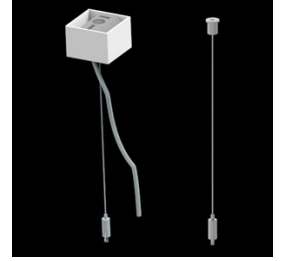

## Beschreibung

Innenbeleuchtung. Montageart: Anbau an der Decke oder an Aufhängebügeln mit Zubehör. Gehäuse aus Aluminium. Farbe - RAL 9006 (grau, metallisch, feine Struktur). Abmessungen: 1694 x 36 x 63 mm. Gewicht 1,9 kg. Abdeckung: PLX (PMMA opal). Der Wirkungsgrad des optischen Systems ist 69,51%. Abstrahlwinkel: (C0-C180) / (C90-C270) - 96° / 74,6°. Lichtquelle: LED. Farbtemperatur 3000 K. SDCM=3. CRI>80. Lebensdauer: 100000 (1) / 147000 (2) h L80/B10 (1) / L70/B50 (2). Leuchtenlichtstrom: 4593 lm. Gesamtleistungsaufnahme: 35,3 W. Leuchten Lichtausbeute: 130,1 lm/W. Vorschaltgerät: Ein/Aus (E). Netzspannung 220..240 V, 50..60 Hz. Leistungsfaktor cosφ: >0,95. Belastbarkeit der Schaltung: 16 (B10), 26 (B16), 23 (C10), 37 (C16). Umgebungstemperatur: 5 ÷ 30° C. Schutzart: IP20. Stoßfestigkeitsgrad: IK04. Schutzklasse: I. Photobiologische Risikoklasse (IEC/EN 62471): RG0. Die Leuchte kann in CLO-Ausführung (Constant Lumen Output) hergestellt werden.

## Technische Daten

Montageart	Anbau an der Decke oder an Aufhängebügel mit Zubehör
Leuchtenkörper	Aluminium
Leuchtenfarbe	RAL 9006 (grau, metallisch, feine Struktur)
Abdeckung	PLX (PMMA opal)
Stoßfestigkeitsgrad	IK04
Gewicht [kg]	1,9
Abmessungen [mm]	1694 x 36 x 63

## Zubehör

Index 6E1-500KWANK-3

Type SUSPENSION NEW TYPE-A+B 24  
LENGHT 1,5M WIRE 3X SET

Index 6E1-8670-B-1,5-3X

Type SUSPENSION NEW TYPE-F  
LENGHT-1,5 METER WIRE 3X 1-  
POINT

Index 19.3272.1205.00

Type SUSPENSION NEW TYPE-E  
LENGHT-1,5 METER WITHOUT  
WIRE 1-POINT

Index 6E1-500KWB24K-3

Type SUSPENSION NEW TYPE-A+E 24  
LENGHT 1,5M WIRE 3X SET

Index 6E1-500KWAN1P-3

Type SUSPENSION NEW TYPE-A 24  
LENGHT 1,5M WIRE 3X 1-POINT

Index 6E1-500KWAN1P-B

Type SUSPENSION NEW TYPE-B 24  
LENGHT 1,5M WITHOUT WIRE 1-  
POINT