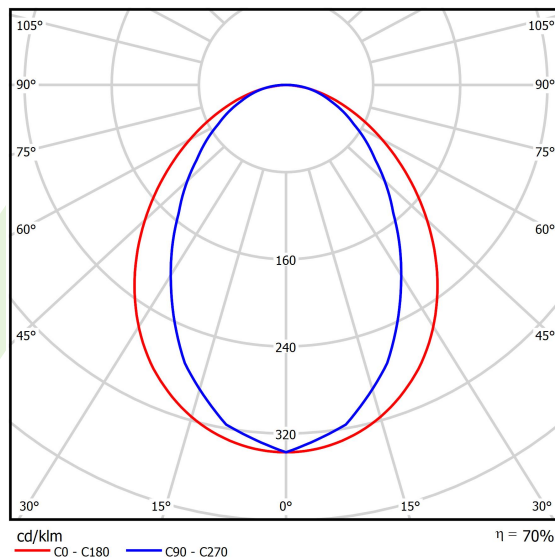

Dane mechaniczne

Montaż	nastropowy lub na zwieszakach po zastosowaniu akcesoriów
Materiał	aluminium
Kolor	RAL 9006 (szary, metaliczna, drobna struktura)
Przesłona	PLX (opalizowane PMMA)
Odporność mechaniczna	IK04
Wymiary [mm]	1414 x 36 x 63

Fotometria