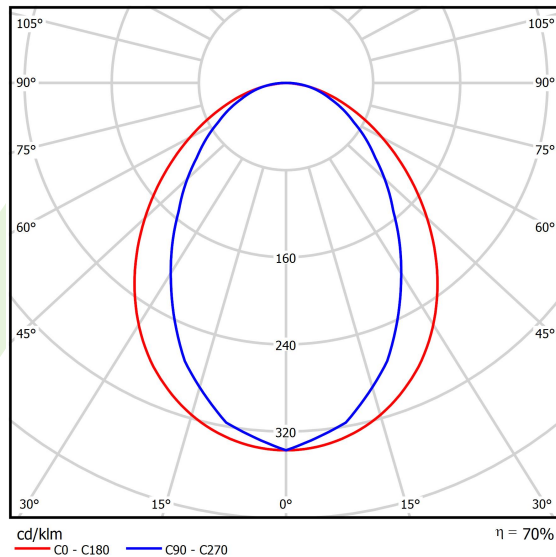

## Dane świetlne i elektryczne

Typ źródła	LED
Strumień LED [lm]	5727
Moc LED [W]	29
Strumień oprawy [lm]	3981
Moc oprawy [W]	30,5
Skuteczność świetlna oprawy [lm/W]	130,5
Temperatura barwowa [K]	4000
CRI	>80
SDCM (źródła LED)	3
Kąt rozsyłu światła [°]	(C0-C180) / (C90-C270) - 96° / 74,6°
Klasa ryzyka fotobiologicznego (PN-EN 62471)	RG0
Klasa ochrony	I
Stopień szczelności	IP20
Zasilanie	220..240 V, 50..60 Hz
Żywotność LED [h]	100000 (1) / 147000 (2)
Lx/By	L80/B10 (1) / L70/B50 (2)
Temperatura otoczenia [°C]	5 ÷ 30
Zasilacz elektroniczny	DIM DALI (EDD)
Współczynnik mocy cos φ	>0,95
Obciążalność obwodów	14 (B10), 23 (B16), 22 (C10), 35 (C16)

## Fotometria