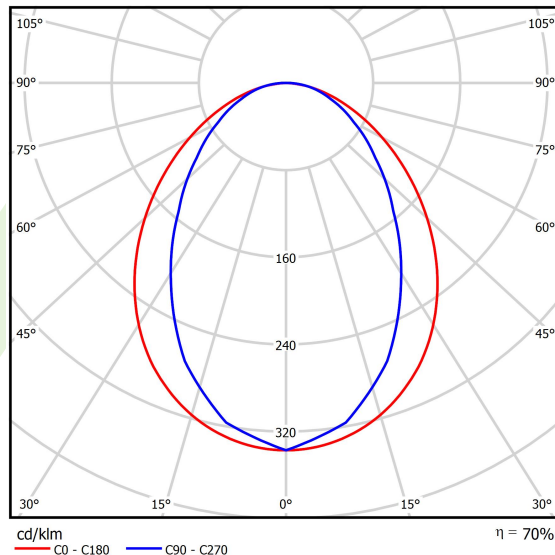

Dane mechaniczne

Montaż	nastropowy lub na zwieszakach po zastosowaniu akcesoriów
Materiał	aluminium
Kolor	RAL 9006 (szary, metaliczna, drobna struktura)
Przesłona	PLX (opalizowane PMMA)
Odporność mechaniczna	IK04
Wymiary [mm]	1414 x 36 x 63

Fotometria