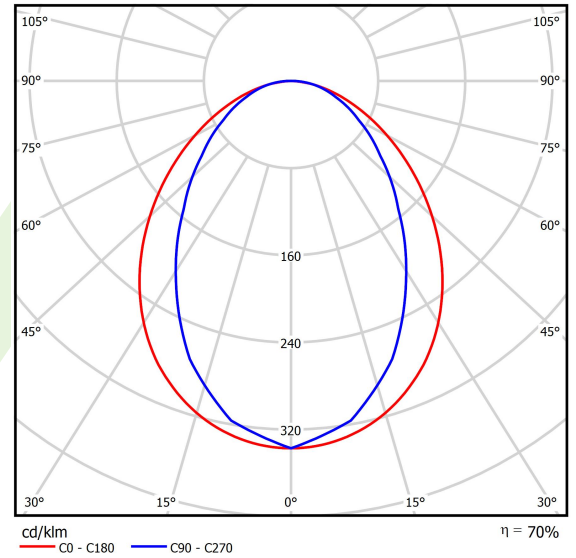

## Beschreibung

Innenbeleuchtung. Montageart: Anbau an der Decke oder an Aufhängebügeln mit Zubehör. Gehäuse aus Aluminium. Farbe - RAL 9006 (grau, metallisch, feine Struktur). Abmessungen: 1414 x 36 x 63 mm. Abdeckung: PLX (PMMA opal). Der Wirkungsgrad des optischen Systems ist 69,51%. Abstrahlwinkel: (C0-C180) / (C90-C270) - 96° / 74,6°. Lichtquelle: LED. Farbtemperatur 4000 K. SDCM=3. CRI>80. Lebensdauer: 100000 (1) / 147000 (2) h L80/B10 (1) / L70/B50 (2). Leuchtenlichtstrom: 3981 lm. Gesamtleistungsaufnahme: 30,5 W. Leuchten Lichtausbeute: 130,5 lm/W. Vorschaltgerät: DIM DALI (EDD). Netzspannung 220..240 V, 50..60 Hz. Leistungsfaktor cosφ: >0,95. Belastbarkeit der Schaltung: 14 (B10), 23 (B16), 22 (C10), 35 (C16). Umgebungstemperatur: 5 ÷ 30° C. Schutzart: IP20. Stoßfestigkeitsgrad: IK04. Schutzklasse: I. Photobiologische Risikoklasse (IEC/EN 62471): RG0. Die Leuchte kann in CLO-Ausführung (Constant Lumen Output) hergestellt werden.

## Technische Daten

Lichtquelle	<b>LED</b>
LED-Lichtstrom [lm]	<b>5727</b>
LED-Leistung [W]	<b>29</b>
Leuchtenlichtstrom [lm]	<b>3981</b>
Gesamtleistungsaufnahme [W]	<b>30,5</b>
Leuchten Lichtausbeute [lm/W]	<b>130,5</b>
Farbtemperatur [K]	<b>4000</b>
CRI	<b>&gt;80</b>
SDCM (LED-Quellen)	<b>3</b>
Abstrahlwinkel [°]	<b>(C0-C180) / (C90-C270) - 96° / 74,6°</b>
Photobiologische Risikoklasse (IEC/EN 62471)	<b>RG0</b>
Schutzklasse	<b>I</b>
Schutzart	<b>IP20</b>
Netzspannung	<b>220..240 V, 50..60 Hz</b>
Lebensdauer [h]	<b>100000 (1) / 147000 (2)</b>
Lx/By	<b>L80/B10 (1) / L70/B50 (2)</b>
Umgebungstemperatur [°C]	<b>5 ÷ 30</b>
Betriebsgerät	<b>DIM DALI (EDD)</b>
Leistungsfaktor cos φ	<b>&gt;0,95</b>
Belastbarkeit der Schaltung	<b>14 (B10), 23 (B16), 22 (C10), 35 (C16)</b>

## Technische Daten

Montageart	Anbau an der Decke oder an Aufhängebügeln mit Zubehör
Leuchtenkörper	Aluminium
Leuchtenfarbe	RAL 9006 (grau, metallisch, feine Struktur)
Abdeckung	PLX (PMMA opal)
Stoßfestigkeitsgrad	IK04
Abmessungen [mm]	1414 x 36 x 63

## Lichtverteilung