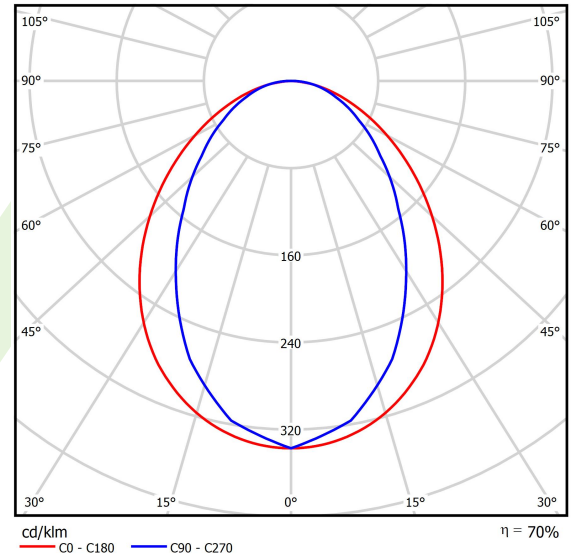

Technische Daten

Montageart	Anbau an der Decke oder an Aufhängebügeln mit Zubehör
Leuchtenkörper	Aluminium
Leuchtenfarbe	RAL 9006 (grau, metallisch, feine Struktur)
Abdeckung	PLX (PMMA opal)
Stoßfestigkeitsgrad	IK04
Abmessungen [mm]	1414 x 36 x 63

Lichtverteilung