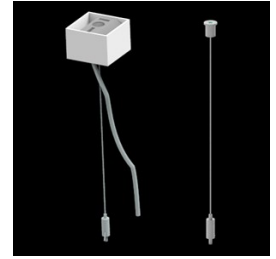

## Beschreibung

Innenbeleuchtung. Montageart: Anbau an der Decke oder an Aufhängebügeln mit Zubehör. Gehäuse aus Aluminium. Farbe - RAL 9010 (weiß). Abmessungen: 1414 x 36 x 63 mm. Gewicht 1,77 kg. Abdeckung: PLX (PMMA opal). Der Wirkungsgrad des optischen Systems ist 69,51%. Abstrahlwinkel: (C0-C180) / (C90-C270) - 96° / 74,6°. Lichtquelle: LED. Farbtemperatur 4000 K. SDCM=3. CRI>80. Lebensdauer: 100000 (1) / 147000 (2) h L80/B10 (1) / L70/B50 (2). Leuchtenlichtstrom: 3981 lm. Gesamtleistungsaufnahme: 30,5 W. Leuchten Lichtausbeute: 130,5 lm/W. Vorschaltgerät: Ein/Aus (E). Netzspannung 220..240 V, 50..60 Hz. Leistungsfaktor cosφ: >0,95. Belastbarkeit der Schaltung: 30 (B10), 48 (B16), 43 (C10), 70 (C16). Umgebungstemperatur: 5 ÷ 30° C. Schutzart: IP20. Stoßfestigkeitsgrad: IK04. Schutzklasse: I. Photobiologische Risikoklasse (IEC/EN 62471): RG0. Die Leuchte kann in CLO-Ausführung (Constant Lumen Output) hergestellt werden.

## Technische Daten

Montageart	Anbau an der Decke oder an Aufhängebügeln mit Zubehör
Leuchtenkörper	Aluminium
Leuchtenfarbe	RAL 9010 (weiß)
Abdeckung	PLX (PMMA opal)
Stoßfestigkeitsgrad	IK04
Gewicht [kg]	1,77
Abmessungen [mm]	1414 x 36 x 63

## Zubehör

Index 6E1-500KW34K-3

Name SUSPENSION NEW TYPE-A+B 34  
LENGHT 1,5M WIRE 3X SET

Index 6E1-8670-B-1,5-3X

Name SUSPENSION NEW TYPE-F  
LENGHT-1,5 METER WIRE 3X 1-  
POINT

Index 19.3272.1205.00

Name SUSPENSION NEW TYPE-E  
LENGHT-1,5 METER WITHOUT  
WIRE 1-POINT

Index 6E1-500KWB34K-3

Name SUSPENSION NEW TYPE-A+E 34  
LENGHT 1,5M WIRE 3X SET

Index 19.3272.0301.34

Name SUSPENSION NEW TYPE-A 34  
LENGHT 1,5M WIRE 3X 1-POINT

Index 19.3272.0201.34

Name SUSPENSION NEW TYPE-B 34  
LENGHT 1,5M WITHOUT WIRE 1-  
POINT