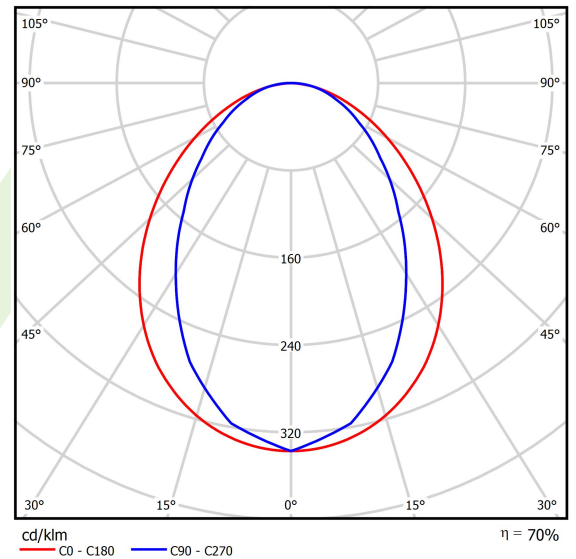

## Beschreibung

Innenbeleuchtung. Montageart: Anbau an der Decke oder an Aufhängebügeln mit Zubehör. Gehäuse aus Aluminium. Farbe - RAL 9010 (weiß). Abmessungen: 1414 x 36 x 63 mm. Gewicht 1,77 kg. Abdeckung: PLX (PMMA opal). Der Wirkungsgrad des optischen Systems ist 69,51%. Abstrahlwinkel: (C0-C180) / (C90-C270) - 96° / 74,6°. Lichtquelle: LED. Farbtemperatur 4000 K. SDCM=3. CRI>80. Lebensdauer: 100000 (1) / 147000 (2) h L80/B10 (1) / L70/B50 (2). Leuchtenlichtstrom: 3981 lm. Gesamtleistungsaufnahme: 30,5 W. Leuchten Lichtausbeute: 130,5 lm/W. Vorschaltgerät: Ein/Aus (E). Netzspannung 220..240 V, 50..60 Hz. Leistungsfaktor cosφ: >0,95. Belastbarkeit der Schaltung: 30 (B10), 48 (B16), 43 (C10), 70 (C16). Umgebungstemperatur: 5 ÷ 30° C. Schutzart: IP20. Stoßfestigkeitsgrad: IK04. Schutzklasse: I. Photobiologische Risikoklasse (IEC/EN 62471): RG0. Die Leuchte kann in CLO-Ausführung (Constant Lumen Output) hergestellt werden.

## Technische Daten

Lichtquelle	<b>LED</b>
LED-Lichtstrom [lm]	<b>5727</b>
LED-Leistung [W]	<b>29</b>
Leuchtenlichtstrom [lm]	<b>3981</b>
Gesamtleistungsaufnahme [W]	<b>30,5</b>
Leuchten Lichtausbeute [lm/W]	<b>130,5</b>
Farbtemperatur [K]	<b>4000</b>
CRI	<b>&gt;80</b>
SDCM (LED-Quellen)	<b>3</b>
Abstrahlwinkel [°]	<b>(C0-C180) / (C90-C270) - 96° / 74,6°</b>
Photobiologische Risikoklasse (IEC/EN 62471)	<b>RG0</b>
Schutzklasse	<b>I</b>
Schutzart	<b>IP20</b>
Netzspannung	<b>220..240 V, 50..60 Hz</b>
Lebensdauer [h]	<b>100000 (1) / 147000 (2)</b>
Lx/By	<b>L80/B10 (1) / L70/B50 (2)</b>
Umgebungstemperatur [°C]	<b>5 ÷ 30</b>
Betriebsgerät	<b>Ein/Aus (E)</b>
Leistungsfaktor cos φ	<b>&gt;0,95</b>
Belastbarkeit der Schaltung	<b>30 (B10), 48 (B16), 43 (C10), 70 (C16)</b>

## Technische Daten

Montageart	Anbau an der Decke oder an Aufhängebügeln mit Zubehör
Leuchtenkörper	Aluminium
Leuchtenfarbe	RAL 9010 (weiß)
Abdeckung	PLX (PMMA opal)
Stoßfestigkeitsgrad	IK04
Gewicht [kg]	1,77
Abmessungen [mm]	1414 x 36 x 63

## Lichtverteilung