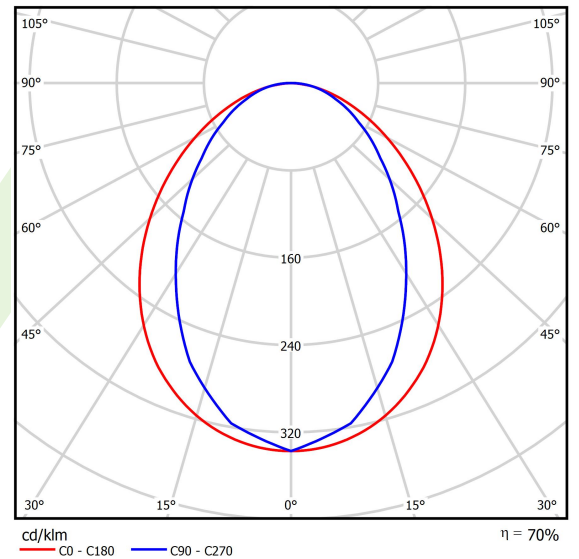

## Beschreibung

Innenbeleuchtung. Montageart: Anbau an der Decke oder an Aufhängebügeln mit Zubehör. Gehäuse aus Aluminium. Farbe - RAL 9010 (weiß). Abmessungen: 1414 x 36 x 63 mm. Gewicht 1,77 kg. Abdeckung: PLX (PMMA opal). Der Wirkungsgrad des optischen Systems ist 69,51%. Abstrahlwinkel: (C0-C180) / (C90-C270) - 96° / 74,6°. Lichtquelle: LED. Farbtemperatur 4000 K. SDCM=3. CRI>80. Lebensdauer: 100000 (1) / 147000 (2) h L80/B10 (1) / L70/B50 (2). Leuchtenlichtstrom: 3981 lm. Gesamtleistungsaufnahme: 30,5 W. Leuchten Lichtausbeute: 130,5 lm/W. Vorschaltgerät: Ein/Aus (E). Netzspannung 220..240 V, 50..60 Hz. Leistungsfaktor cosφ: >0,95. Belastbarkeit der Schaltung: 30 (B10), 48 (B16), 43 (C10), 70 (C16). Umgebungstemperatur: 5 ÷ 30° C. Schutzart: IP20. Stoßfestigkeitsgrad: IK04. Schutzklasse: I. Photobiologische Risikoklasse (IEC/EN 62471): RG0. Die Leuchte kann in CLO-Ausführung (Constant Lumen Output) hergestellt werden.

## Technische Daten

Lichtquelle	<b>LED</b>
LED-Lichtstrom [lm]	<b>5727</b>
LED-Leistung [W]	<b>29</b>
Leuchtenlichtstrom [lm]	<b>3981</b>
Gesamtleistungsaufnahme [W]	<b>30,5</b>
Leuchten Lichtausbeute [lm/W]	<b>130,5</b>
Farbtemperatur [K]	<b>4000</b>
CRI	<b>&gt;80</b>
SDCM (LED-Quellen)	<b>3</b>
Abstrahlwinkel [°]	<b>(C0-C180) / (C90-C270) - 96° / 74,6°</b>
Photobiologische Risikoklasse (IEC/EN 62471)	<b>RG0</b>
Schutzklasse	<b>I</b>
Schutzart	<b>IP20</b>
Netzspannung	<b>220..240 V, 50..60 Hz</b>
Lebensdauer [h]	<b>100000 (1) / 147000 (2)</b>
Lx/By	<b>L80/B10 (1) / L70/B50 (2)</b>
Umgebungstemperatur [°C]	<b>5 ÷ 30</b>
Betriebsgerät	<b>Ein/Aus (E)</b>
Leistungsfaktor cos φ	<b>&gt;0,95</b>
Belastbarkeit der Schaltung	<b>30 (B10), 48 (B16), 43 (C10), 70 (C16)</b>

## Technische Daten

Montageart	Anbau an der Decke oder an Aufhängebügeln mit Zubehör
Leuchtenkörper	Aluminium
Leuchtenfarbe	RAL 9010 (weiß)
Abdeckung	PLX (PMMA opal)
Stoßfestigkeitsgrad	IK04
Gewicht [kg]	1,77
Abmessungen [mm]	1414 x 36 x 63

## Lichtverteilung