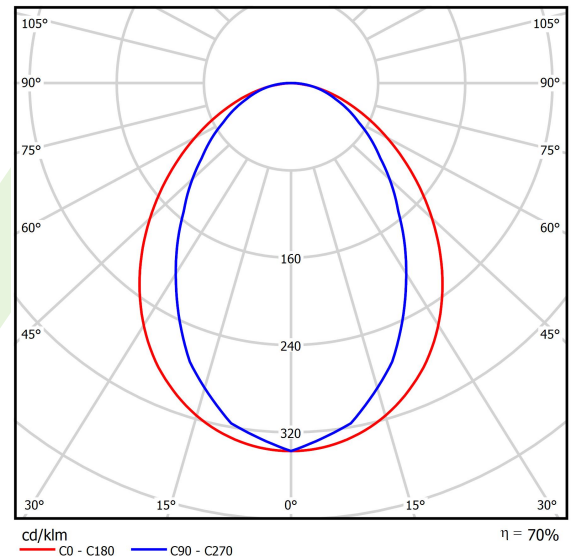

Technische Daten

Montageart	Anbau an der Decke oder an Aufhängebügeln mit Zubehör
Leuchtenkörper	Aluminium
Leuchtenfarbe	RAL 9010 (weiß)
Abdeckung	PLX (PMMA opal)
Stoßfestigkeitsgrad	IK04
Gewicht [kg]	1,77
Abmessungen [mm]	1414 x 36 x 63

Lichtverteilung