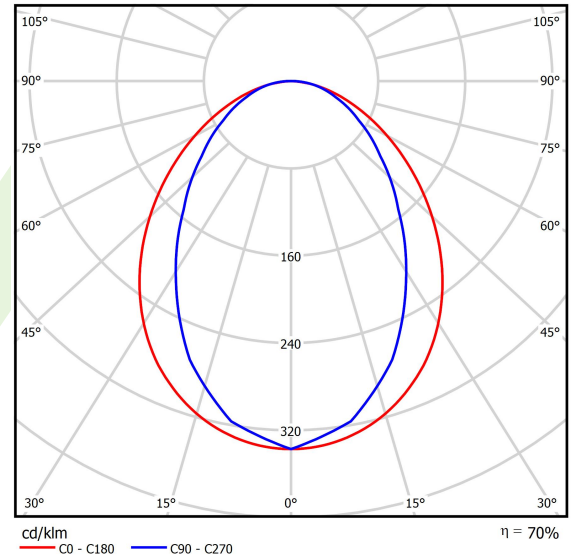

## Beschreibung

Innenbeleuchtung. Montageart: Anbau an der Decke oder an Aufhängebügeln mit Zubehör. Gehäuse aus Aluminium. Farbe - RAL 9010 (weiß). Abmessungen: 1414 x 36 x 63 mm. Gewicht 1,77 kg. Abdeckung: PLX (PMMA opal). Der Wirkungsgrad des optischen Systems ist 69,51%. Abstrahlwinkel: (C0-C180) / (C90-C270) - 96° / 74,6°. Lichtquelle: LED. Farbtemperatur 4000 K. SDCM=3. CRI>80. Lebensdauer: 100000 (1) / 147000 (2) h L80/B10 (1) / L70/B50 (2). Leuchtenlichtstrom: 3981 lm. Gesamtleistungsaufnahme: 30,5 W. Leuchten Lichtausbeute: 130,5 lm/W. Vorschaltgerät: Ein/Aus (E). Netzspannung 220..240 V, 50..60 Hz. Leistungsfaktor cosφ: >0,95. Belastbarkeit der Schaltung: 30 (B10), 48 (B16), 43 (C10), 70 (C16). Umgebungstemperatur: 5 ÷ 30° C. Schutzart: IP20. Stoßfestigkeitsgrad: IK04. Schutzklasse: I. Photobiologische Risikoklasse (IEC/EN 62471): RG0. Die Leuchte kann in CLO-Ausführung (Constant Lumen Output) hergestellt werden.

## Technische Daten

Lichtquelle	<b>LED</b>
LED-Lichtstrom [lm]	<b>5727</b>
LED-Leistung [W]	<b>29</b>
Leuchtenlichtstrom [lm]	<b>3981</b>
Gesamtleistungsaufnahme [W]	<b>30,5</b>
Leuchten Lichtausbeute [lm/W]	<b>130,5</b>
Farbtemperatur [K]	<b>4000</b>
CRI	<b>&gt;80</b>
SDCM (LED-Quellen)	<b>3</b>
Abstrahlwinkel [°]	<b>(C0-C180) / (C90-C270) - 96° / 74,6°</b>
Photobiologische Risikoklasse (IEC/EN 62471)	<b>RG0</b>
Schutzklasse	<b>I</b>
Schutzart	<b>IP20</b>
Netzspannung	<b>220..240 V, 50..60 Hz</b>
Lebensdauer [h]	<b>100000 (1) / 147000 (2)</b>
Lx/By	<b>L80/B10 (1) / L70/B50 (2)</b>
Umgebungstemperatur [°C]	<b>5 ÷ 30</b>
Betriebsgerät	<b>Ein/Aus (E)</b>
Leistungsfaktor cos φ	<b>&gt;0,95</b>
Belastbarkeit der Schaltung	<b>30 (B10), 48 (B16), 43 (C10), 70 (C16)</b>

## Technische Daten

Montageart	Anbau an der Decke oder an Aufhängebügeln mit Zubehör
Leuchtenkörper	Aluminium
Leuchtenfarbe	RAL 9010 (weiß)
Abdeckung	PLX (PMMA opal)
Stoßfestigkeitsgrad	IK04
Gewicht [kg]	1,77
Abmessungen [mm]	1414 x 36 x 63

## Lichtverteilung