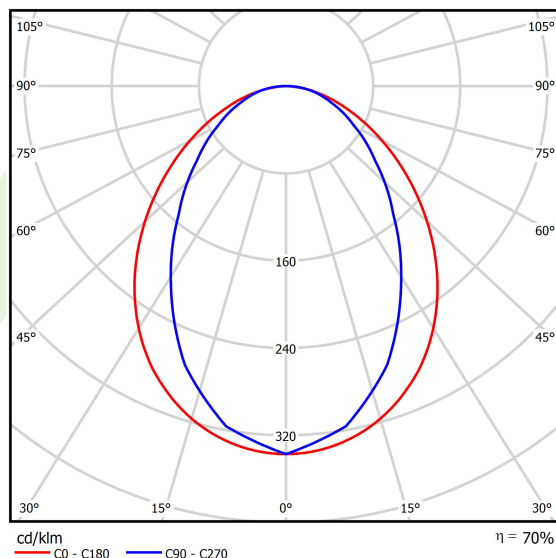

Dane mechaniczne

Montaż	nastropowy lub na zwieszakach po zastosowaniu akcesoriów
Materiał	aluminium
Kolor	RAL 9006 (szary, metaliczna, drobna struktura)
Przesłona	PLX (opalizowane PMMA)
Odporność mechaniczna	IK04
Waga [kg]	1,65
Wymiary [mm]	1414 x 36 x 63

Fotometria