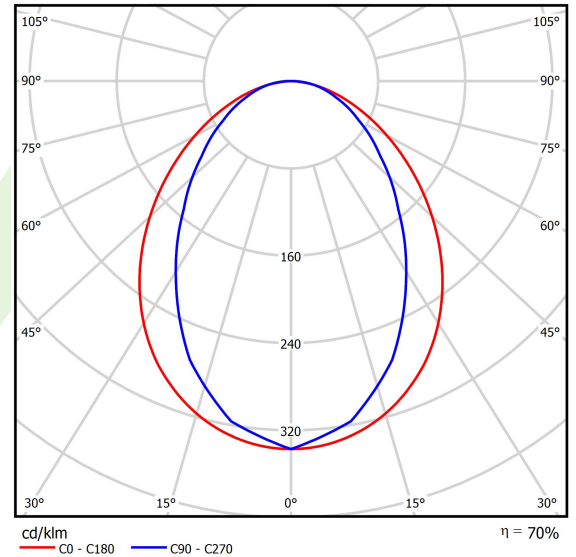

## Beschreibung

Innenbeleuchtung. Montageart: Anbau an der Decke oder an Aufhängebügeln mit Zubehör. Gehäuse aus Aluminium. Farbe - RAL 9006 (grau, metallisch, feine Struktur). Abmessungen: 1414 x 36 x 63 mm. Gewicht 1,65 kg. Abdeckung: PLX (PMMA opal). Der Wirkungsgrad des optischen Systems ist 69,51%. Abstrahlwinkel: (C0-C180) / (C90-C270) - 96° / 74,6°. Lichtquelle: LED. Farbtemperatur 4000 K. SDCM=3. CRI>80. Lebensdauer: 100000 (1) / 147000 (2) h L80/B10 (1) / L70/B50 (2). Leuchtenlichtstrom: 3981 lm. Gesamtleistungsaufnahme: 30,5 W. Leuchten Lichtausbeute: 130,5 lm/W. Vorschaltgerät: Ein/Aus (E). Netzspannung 220..240 V, 50..60 Hz. Leistungsfaktor cosφ: >0,95. Belastbarkeit der Schaltung: 30 (B10), 48 (B16), 43 (C10), 70 (C16). Umgebungstemperatur: 5 ÷ 30° C. Schutzart: IP20. Stoßfestigkeitsgrad: IK04. Schutzklasse: I. Photobiologische Risikoklasse (IEC/EN 62471): RG0. Die Leuchte kann in CLO-Ausführung (Constant Lumen Output) hergestellt werden.

## Technische Daten

Lichtquelle	<b>LED</b>
LED-Lichtstrom [lm]	<b>5727</b>
LED-Leistung [W]	<b>29</b>
Leuchtenlichtstrom [lm]	<b>3981</b>
Gesamtleistungsaufnahme [W]	<b>30,5</b>
Leuchten Lichtausbeute [lm/W]	<b>130,5</b>
Farbtemperatur [K]	<b>4000</b>
CRI	<b>&gt;80</b>
SDCM (LED-Quellen)	<b>3</b>
Abstrahlwinkel [°]	<b>(C0-C180) / (C90-C270) - 96° / 74,6°</b>
Photobiologische Risikoklasse (IEC/EN 62471)	<b>RG0</b>
Schutzklasse	<b>I</b>
Schutzart	<b>IP20</b>
Netzspannung	<b>220..240 V, 50..60 Hz</b>
Lebensdauer [h]	<b>100000 (1) / 147000 (2)</b>
Lx/By	<b>L80/B10 (1) / L70/B50 (2)</b>
Umgebungstemperatur [°C]	<b>5 ÷ 30</b>
Betriebsgerät	<b>Ein/Aus (E)</b>
Leistungsfaktor cos φ	<b>&gt;0,95</b>
Belastbarkeit der Schaltung	<b>30 (B10), 48 (B16), 43 (C10), 70 (C16)</b>

## Lichtverteilung