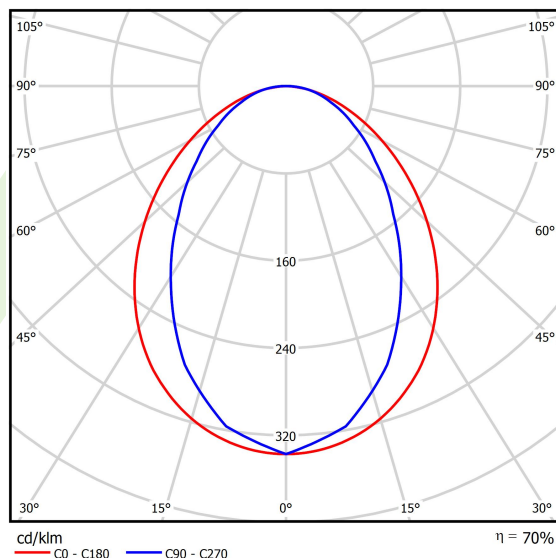

## Dane świetlne i elektryczne

Typ źródła	LED
Strumień LED [lm]	2617
Moc LED [W]	13,3
Strumień oprawy [lm]	1819
Moc oprawy [W]	14,4
Skuteczność świetlna oprawy [lm/W]	126,3
Temperatura barwowa [K]	4000
CRI	>80
SDCM (źródła LED)	3
Kąt rozsyłu światła [°]	(C0-C180) / (C90-C270) - 96° / 74,6°
Klasa ryzyka fotobiologicznego (PN-EN 62471)	RG0
Klasa ochrony	I
Stopień szczelności	IP20
Zasilanie	220..240 V, 50..60 Hz
Żywotność LED [h]	100000 (1) / 147000 (2)
Lx/By	L80/B10 (1) / L70/B50 (2)
Temperatura otoczenia [°C]	5 ÷ 30
Zasilacz elektroniczny	DIM DALI (EDD)
Współczynnik mocy cos φ	>0,95
Obciążalność obwodów	17 (B10), 28 (B16), 26 (C10), 41 (C16)

## Fotometria