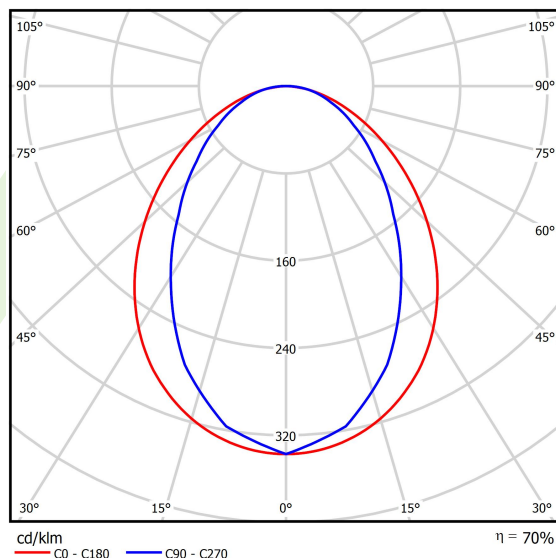

## Dane świetlne i elektryczne

Typ źródła	LED
Strumień LED [lm]	2617
Moc LED [W]	13,3
Strumień oprawy [lm]	1819
Moc oprawy [W]	14,4
Skuteczność świetlna oprawy [lm/W]	126,3
Temperatura barwowa [K]	4000
CRI	>80
SDCM (źródła LED)	3
Kąt rozsyłu światła [°]	(C0-C180) / (C90-C270) - 96° / 74,6°
Klasa ryzyka fotobiologicznego (PN-EN 62471)	RG0
Klasa ochrony	I
Stopień szczelności	IP20
Zasilanie	220..240 V, 50..60 Hz
Żywotność LED [h]	100000 (1) / 147000 (2)
Lx/By	L80/B10 (1) / L70/B50 (2)
Temperatura otoczenia [°C]	5 ÷ 30
Zasilacz elektroniczny	standard (E)
Współczynnik mocy cos φ	>0,95
Obciążalność obwodów	46 (B10), 74 (B16), 72 (C10), 115 (C16)

## Fotometria