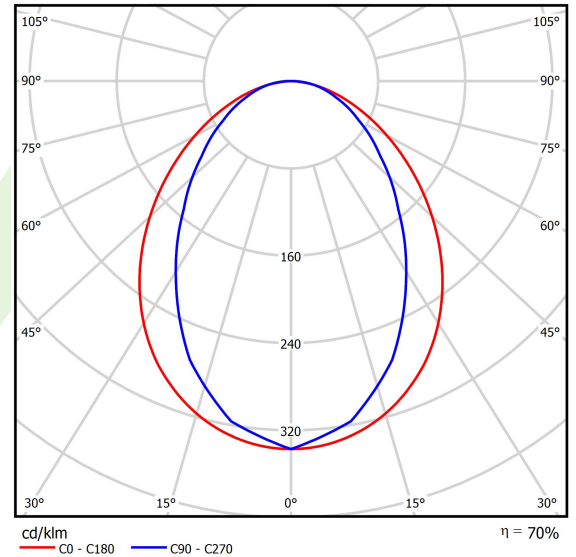

## Beschreibung

Innenbeleuchtung. Montageart: Anbau an der Decke oder an Aufhängebügeln mit Zubehör. Gehäuse aus Aluminium. Farbe - RAL 9010 (weiß). Abmessungen: 1134 x 36 x 63 mm. Gewicht 1,4 kg. Abdeckung: PLX (PMMA opal). Der Wirkungsgrad des optischen Systems ist 69,51%. Abstrahlwinkel: (C0-C180) / (C90-C270) - 96° / 74,6°. Lichtquelle: LED. Farbtemperatur 4000 K. SDCM=3. CRI>80. Lebensdauer: 100000 (1) / 147000 (2) h L80/B10 (1) / L70/B50 (2). Leuchtenlichtstrom: 1819 lm. Gesamtleistungsaufnahme: 14,4 W. Leuchten Lichtausbeute: 126,3 lm/W. Vorschaltgerät: Ein/Aus (E). Netzspannung 220..240 V, 50..60 Hz. Leistungsfaktor cosφ: >0,95. Belastbarkeit der Schaltung: 46 (B10), 74 (B16), 72 (C10), 115 (C16). Umgebungstemperatur: 5 ÷ 30° C. Schutzart: IP20. Stoßfestigkeitsgrad: IK04. Schutzklasse: I. Photobiologische Risikoklasse (IEC/EN 62471): RG0. Die Leuchte kann in CLO-Ausführung (Constant Lumen Output) hergestellt werden.

## Technische Daten

Lichtquelle	<b>LED</b>
LED-Lichtstrom [lm]	<b>2617</b>
LED-Leistung [W]	<b>13,3</b>
Leuchtenlichtstrom [lm]	<b>1819</b>
Gesamtleistungsaufnahme [W]	<b>14,4</b>
Leuchten Lichtausbeute [lm/W]	<b>126,3</b>
Farbtemperatur [K]	<b>4000</b>
CRI	<b>&gt;80</b>
SDCM (LED-Quellen)	<b>3</b>
Abstrahlwinkel [°]	<b>(C0-C180) / (C90-C270) - 96° / 74,6°</b>
Photobiologische Risikoklasse (IEC/EN 62471)	<b>RG0</b>
Schutzklasse	<b>I</b>
Schutzart	<b>IP20</b>
Netzspannung	<b>220..240 V, 50..60 Hz</b>
Lebensdauer [h]	<b>100000 (1) / 147000 (2)</b>
Lx/By	<b>L80/B10 (1) / L70/B50 (2)</b>
Umgebungstemperatur [°C]	<b>5 ÷ 30</b>
Betriebsgerät	<b>Ein/Aus (E)</b>
Leistungsfaktor cos φ	<b>&gt;0,95</b>
Belastbarkeit der Schaltung	<b>46 (B10), 74 (B16), 72 (C10), 115 (C16)</b>

## Technische Daten

Montageart	Anbau an der Decke oder an Aufhängebügeln mit Zubehör
Leuchtenkörper	Aluminium
Leuchtenfarbe	RAL 9010 (weiß)
Abdeckung	PLX (PMMA opal)
Stoßfestigkeitsgrad	IK04
Gewicht [kg]	1,4
Abmessungen [mm]	1134 x 36 x 63

## Lichtverteilung