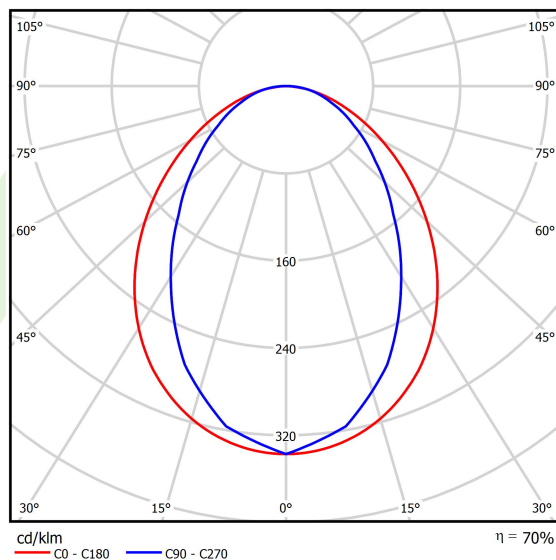

Dane mechaniczne

Montaż	nastropowy lub na zwieszakach po zastosowaniu akcesoriów
Materiał	aluminium
Kolor	RAL 9006 (szary, metaliczna, drobna struktura)
Przesłona	PLX (opalizowane PMMA)
Odporność mechaniczna	IK04
Waga [kg]	1,4
Wymiary [mm]	1134 x 36 x 63

Fotometria