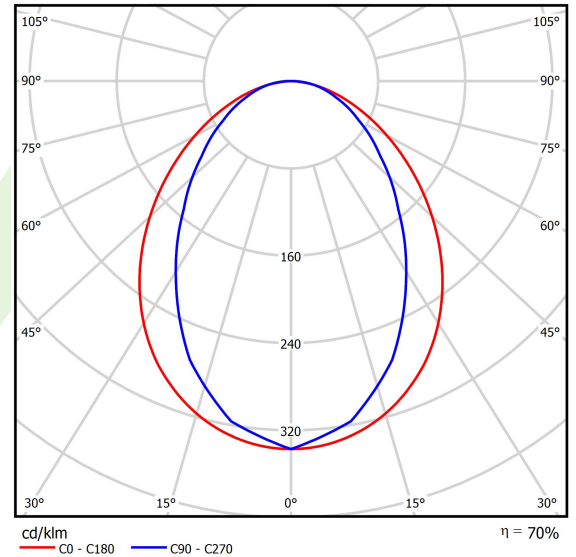

## Beschreibung

Innenbeleuchtung. Montageart: Anbau an der Decke oder an Aufhängebügeln mit Zubehör. Gehäuse aus Aluminium. Farbe - RAL 9006 (grau, metallisch, feine Struktur). Abmessungen: 1134 x 36 x 63 mm. Gewicht 1,4 kg. Abdeckung: PLX (PMMA opal). Der Wirkungsgrad des optischen Systems ist 69,51%. Abstrahlwinkel: (C0-C180) / (C90-C270) - 96° / 74,6°. Lichtquelle: LED. Farbtemperatur 4000 K. SDCM=3. CRI>80. Lebensdauer: 100000 (1) / 147000 (2) h L80/B10 (1) / L70/B50 (2). Leuchtenlichtstrom: 1819 lm. Gesamtleistungsaufnahme: 14,4 W. Leuchten Lichtausbeute: 126,3 lm/W. Vorschaltgerät: Ein/Aus (E). Netzspannung 220..240 V, 50..60 Hz. Leistungsfaktor cosφ: >0,95. Belastbarkeit der Schaltung: 46 (B10), 74 (B16), 72 (C10), 115 (C16). Umgebungstemperatur: 5 ÷ 30° C. Schutzart: IP20. Stoßfestigkeitsgrad: IK04. Schutzklasse: I. Photobiologische Risikoklasse (IEC/EN 62471): RG0. Die Leuchte kann in CLO-Ausführung (Constant Lumen Output) hergestellt werden.

## Technische Daten

Lichtquelle	<b>LED</b>
LED-Lichtstrom [lm]	<b>2617</b>
LED-Leistung [W]	<b>13,3</b>
Leuchtenlichtstrom [lm]	<b>1819</b>
Gesamtleistungsaufnahme [W]	<b>14,4</b>
Leuchten Lichtausbeute [lm/W]	<b>126,3</b>
Farbtemperatur [K]	<b>4000</b>
CRI	<b>&gt;80</b>
SDCM (LED-Quellen)	<b>3</b>
Abstrahlwinkel [°]	<b>(C0-C180) / (C90-C270) - 96° / 74,6°</b>
Photobiologische Risikoklasse (IEC/EN 62471)	<b>RG0</b>
Schutzklasse	<b>I</b>
Schutzart	<b>IP20</b>
Netzspannung	<b>220..240 V, 50..60 Hz</b>
Lebensdauer [h]	<b>100000 (1) / 147000 (2)</b>
Lx/By	<b>L80/B10 (1) / L70/B50 (2)</b>
Umgebungstemperatur [°C]	<b>5 ÷ 30</b>
Betriebsgerät	<b>Ein/Aus (E)</b>
Leistungsfaktor cos φ	<b>&gt;0,95</b>
Belastbarkeit der Schaltung	<b>46 (B10), 74 (B16), 72 (C10), 115 (C16)</b>

## Lichtverteilung