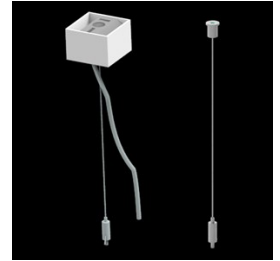

Produkt: ESSENCE LED 2600 PLX E 21 840 / L-1134MM

Index: 19.3081.0002.21

Beschreibung

Innenbeleuchtung. Montageart: Anbau an der Decke oder an Aufhängebügeln mit Zubehör. Gehäuse aus Aluminium. Farbe - RAL 9006 (grau, metallisch, feine Struktur). Abmessungen: 1134 x 36 x 63 mm. Gewicht 1,4 kg. Abdeckung: PLX (PMMA opal). Der Wirkungsgrad des optischen Systems ist 69,51%. Abstrahlwinkel: (C0-C180) / (C90-C270) - 96° / 74,6°. Lichtquelle: LED. Farbtemperatur 4000 K. SDCM=3. CRI>80. Lebensdauer: 100000 (1) / 147000 (2) h L80/B10 (1) / L70/B50 (2). Leuchtenlichtstrom: 1819 lm. Gesamtleistungsaufnahme: 14,4 W. Leuchten Lichtausbeute: 126,3 lm/W. Vorschaltgerät: Ein/Aus (E). Netzspannung 220..240 V, 50..60 Hz. Leistungsfaktor cosφ: >0,95. Belastbarkeit der Schaltung: 46 (B10), 74 (B16), 72 (C10), 115 (C16). Umgebungstemperatur: 5 ÷ 30° C. Schutzart: IP20. Stoßfestigkeitsgrad: IK04. Schutzklasse: I. Photobiologische Risikoklasse (IEC/EN 62471): RG0. Die Leuchte kann in CLO-Ausführung (Constant Lumen Output) hergestellt werden.

Technische Daten

Montageart	Anbau an der Decke oder an Aufhängebügeln mit Zubehör
Leuchtenkörper	Aluminium
Leuchtenfarbe	RAL 9006 (grau, metallisch, feine Struktur)
Abdeckung	PLX (PMMA opal)
Stoßfestigkeitsgrad	IK04
Gewicht [kg]	1,4
Abmessungen [mm]	1134 x 36 x 63

Lichtverteilung

Zubehör

Index 6E1-500KWANK-3

Type SUSPENSION NEW TYPE-A+B 24
LENGHT 1,5M WIRE 3X SET

Index 6E1-8670-B-1,5-3X

Type SUSPENSION NEW TYPE-F
LENGHT-1,5 METER WIRE 3X 1-
POINT

Index 19.3272.1205.00

Type SUSPENSION NEW TYPE-E
LENGHT-1,5 METER WITHOUT
WIRE 1-POINT

Index 6E1-500KWB24K-3

Type SUSPENSION NEW TYPE-A+E 24
LENGHT 1,5M WIRE 3X SET

Index 6E1-500KWAN1P-3

Type SUSPENSION NEW TYPE-A 24
LENGHT 1,5M WIRE 3X 1-POINT