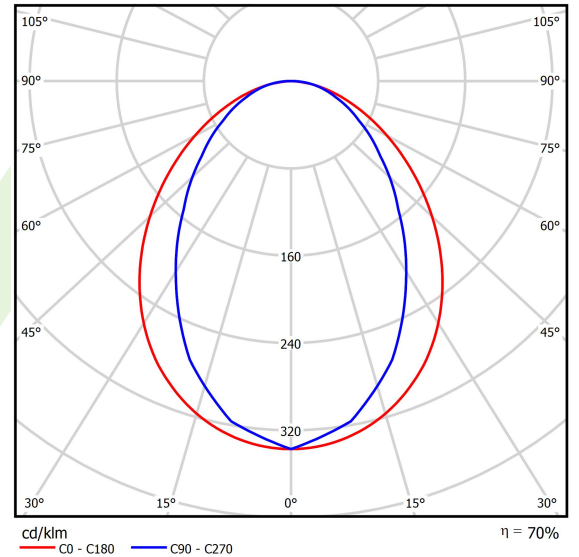

Technische Daten

Montageart	Anbau an der Decke oder an Aufhängebügeln mit Zubehör
Leuchtenkörper	Aluminium
Leuchtenfarbe	RAL 9006 (grau, metallisch, feine Struktur)
Abdeckung	PLX (PMMA opal)
Stoßfestigkeitsgrad	IK04
Gewicht [kg]	1,4
Abmessungen [mm]	1134 x 36 x 63

Lichtverteilung