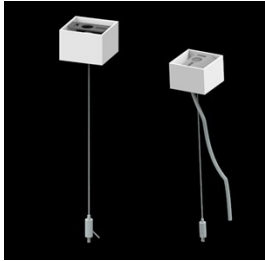

Produkt: ESSENCE LED 2600 PLX E 21 840 / L-1134MM

Index: 19.3081.0002.21

Beschreibung

Innenbeleuchtung. Montageart: Anbau an der Decke oder an Aufhängebügeln mit Zubehör. Gehäuse aus Aluminium. Farbe - RAL 9006 (grau, metallisch, feine Struktur). Abmessungen: 1134 x 36 x 63 mm. Gewicht 1,4 kg. Abdeckung: PLX (PMMA opal). Der Wirkungsgrad des optischen Systems ist 69,51%. Abstrahlwinkel: (C0-C180) / (C90-C270) - 96° / 74,6°. Lichtquelle: LED. Farbtemperatur 4000 K. SDCM=3. CRI>80. Lebensdauer: 100000 (1) / 147000 (2) h L80/B10 (1) / L70/B50 (2). Leuchtenlichtstrom: 1819 lm. Gesamtleistungsaufnahme: 14,4 W. Leuchten Lichtausbeute: 126,3 lm/W. Vorschaltgerät: Ein/Aus (E). Netzspannung 220..240 V, 50..60 Hz. Leistungsfaktor cosφ: >0,95. Belastbarkeit der Schaltung: 46 (B10), 74 (B16), 72 (C10), 115 (C16). Umgebungstemperatur: 5 ÷ 30° C. Schutzart: IP20. Stoßfestigkeitsgrad: IK04. Schutzklasse: I. Photobiologische Risikoklasse (IEC/EN 62471): RG0. Die Leuchte kann in CLO-Ausführung (Constant Lumen Output) hergestellt werden.

Technische Daten

Montageart	Anbau an der Decke oder an Aufhängebügeln mit Zubehör
Leuchtenkörper	Aluminium
Leuchtenfarbe	RAL 9006 (grau, metallisch, feine Struktur)
Abdeckung	PLX (PMMA opal)
Stoßfestigkeitsgrad	IK04
Gewicht [kg]	1,4
Abmessungen [mm]	1134 x 36 x 63

Lichtverteilung

Zubehör

Index 6E1-500KWANK-3

Type SUSPENSION NEW TYPE-A+B 24
LENGHT 1,5M WIRE 3X SET

Index 6E1-8670-B-1,5-3X

Type SUSPENSION NEW TYPE-F
LENGHT-1,5 METER WIRE 3X 1-
POINT

Index 19.3272.1205.00