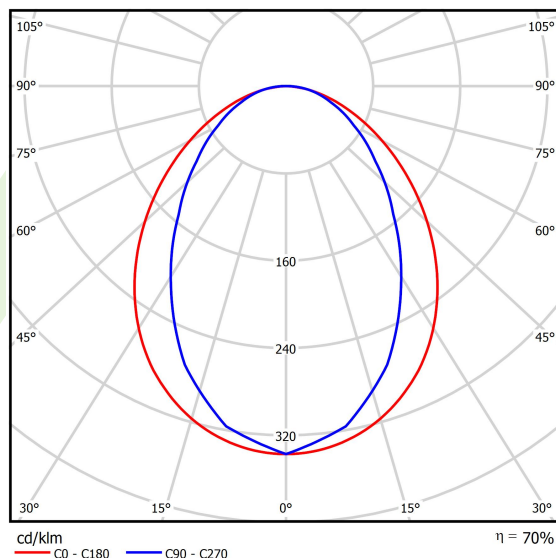

Dane mechaniczne

Montaż	nastropowy lub na zwieszakach po zastosowaniu akcesoriów
Materiał	aluminium
Kolor	RAL 9010 (biały)
Przesłona	PLX (opalizowane PMMA)
Odporność mechaniczna	IK04
Waga [kg]	1,4
Wymiary [mm]	1134 x 36 x 63

Fotometria