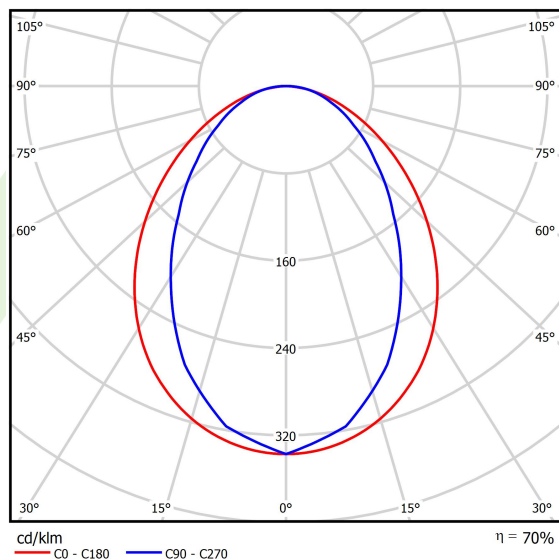

## Dane świetlne i elektryczne

Typ źródła	LED
Strumień LED [lm]	2525
Moc LED [W]	13,3
Strumień oprawy [lm]	1755
Moc oprawy [W]	14,4
Skuteczność świetlna oprawy [lm/W]	121,9
Temperatura barwowa [K]	3000
CRI	>80
SDCM (źródła LED)	3
Kąt rozsyłu światła [°]	(C0-C180) / (C90-C270) - 96° / 74,6°
Klasa ryzyka fotobiologicznego (PN-EN 62471)	RG0
Klasa ochrony	I
Stopień szczelności	IP20
Zasilanie	220..240 V, 50..60 Hz
Żywotność LED [h]	100000 (1) / 147000 (2)
Lx/By	L80/B10 (1) / L70/B50 (2)
Temperatura otoczenia [°C]	5 ÷ 30
Zasilacz elektroniczny	standard (E)
Współczynnik mocy cos φ	>0,95
Obciążalność obwodów	22 (B10), 34 (B16), 33 (C10), 54 (C16)

## Fotometria