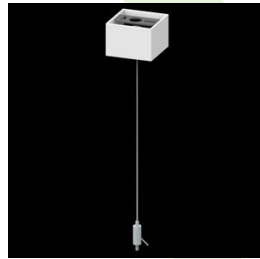

Index 19.3272.0201.34

Name SUSPENSION NEW TYPE-B 34
LENGHT 1,5M WITHOUT WIRE 1-
POINT