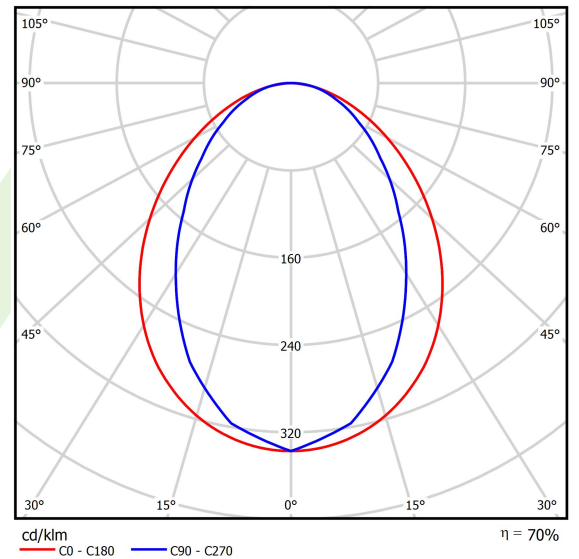

## Beschreibung

Innenbeleuchtung. Montageart: Anbau an der Decke oder an Aufhängebügeln mit Zubehör. Gehäuse aus Aluminium. Farbe - RAL 9010 (weiß). Abmessungen: 1134 x 36 x 63 mm. Gewicht 1,4 kg. Abdeckung: PLX (PMMA opal). Der Wirkungsgrad des optischen Systems ist 69,51%. Abstrahlwinkel: (C0-C180) / (C90-C270) - 96° / 74,6°. Lichtquelle: LED. Farbtemperatur 3000 K. SDCM=3. CRI>80. Lebensdauer: 100000 (1) / 147000 (2) h L80/B10 (1) / L70/B50 (2). Leuchtenlichtstrom: 1755 lm. Gesamtleistungsaufnahme: 14,4 W. Leuchten Lichtausbeute: 121,9 lm/W. Vorschaltgerät: Ein/Aus (E). Netzspannung 220..240 V, 50..60 Hz. Leistungsfaktor cosφ: >0,95. Belastbarkeit der Schaltung: 22 (B10), 34 (B16), 33 (C10), 54 (C16). Umgebungstemperatur: 5 ÷ 30° C. Schutzart: IP20. Stoßfestigkeitsgrad: IK04. Schutzklasse: I. Photobiologische Risikoklasse (IEC/EN 62471): RG0. Die Leuchte kann in CLO-Ausführung (Constant Lumen Output) hergestellt werden.

## Technische Daten

Lichtquelle	<b>LED</b>
LED-Lichtstrom [lm]	<b>2525</b>
LED-Leistung [W]	<b>13,3</b>
Leuchtenlichtstrom [lm]	<b>1755</b>
Gesamtleistungsaufnahme [W]	<b>14,4</b>
Leuchten Lichtausbeute [lm/W]	<b>121,9</b>
Farbtemperatur [K]	<b>3000</b>
CRI	<b>&gt;80</b>
SDCM (LED-Quellen)	<b>3</b>
Abstrahlwinkel [°]	<b>(C0-C180) / (C90-C270) - 96° / 74,6°</b>
Photobiologische Risikoklasse (IEC/EN 62471)	<b>RG0</b>
Schutzklasse	<b>I</b>
Schutzart	<b>IP20</b>
Netzspannung	<b>220..240 V, 50..60 Hz</b>
Lebensdauer [h]	<b>100000 (1) / 147000 (2)</b>
Lx/By	<b>L80/B10 (1) / L70/B50 (2)</b>
Umgebungstemperatur [°C]	<b>5 ÷ 30</b>
Betriebsgerät	<b>Ein/Aus (E)</b>
Leistungsfaktor cos φ	<b>&gt;0,95</b>
Belastbarkeit der Schaltung	<b>22 (B10), 34 (B16), 33 (C10), 54 (C16)</b>

## Technische Daten

Montageart	Anbau an der Decke oder an Aufhängebügeln mit Zubehör
Leuchtenkörper	Aluminium
Leuchtenfarbe	RAL 9010 (weiß)
Abdeckung	PLX (PMMA opal)
Stoßfestigkeitsgrad	IK04
Gewicht [kg]	1,4
Abmessungen [mm]	1134 x 36 x 63

## Lichtverteilung