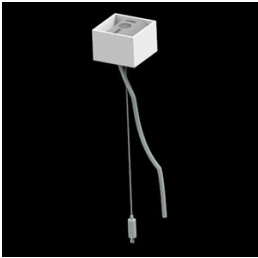

## Beschreibung

Innenbeleuchtung. Montageart: Anbau an der Decke oder an Aufhängebügeln mit Zubehör. Gehäuse aus Aluminium. Farbe - RAL 9010 (weiß). Abmessungen: 1134 x 36 x 63 mm. Gewicht 1,4 kg. Abdeckung: PLX (PMMA opal). Der Wirkungsgrad des optischen Systems ist 69,51%. Abstrahlwinkel: (C0-C180) / (C90-C270) - 96° / 74,6°. Lichtquelle: LED. Farbtemperatur 3000 K. SDCM=3. CRI>80. Lebensdauer: 100000 (1) / 147000 (2) h L80/B10 (1) / L70/B50 (2). Leuchtenlichtstrom: 1755 lm. Gesamtleistungsaufnahme: 14,4 W. Leuchten Lichtausbeute: 121,9 lm/W. Vorschaltgerät: Ein/Aus (E). Netzspannung 220..240 V, 50..60 Hz. Leistungsfaktor cosφ: >0,95. Belastbarkeit der Schaltung: 22 (B10), 34 (B16), 33 (C10), 54 (C16). Umgebungstemperatur: 5 ÷ 30° C. Schutzart: IP20. Stoßfestigkeitsgrad: IK04. Schutzklasse: I. Photobiologische Risikoklasse (IEC/EN 62471): RG0. Die Leuchte kann in CLO-Ausführung (Constant Lumen Output) hergestellt werden.

## Technische Daten

Montageart	Anbau an der Decke oder an Aufhängebügeln mit Zubehör
Leuchtenkörper	Aluminium
Leuchtenfarbe	RAL 9010 (weiß)
Abdeckung	PLX (PMMA opal)
Stoßfestigkeitsgrad	IK04
Gewicht [kg]	1,4
Abmessungen [mm]	1134 x 36 x 63

## Zubehör

Index 6E1-500KW34K-3

Name SUSPENSION NEW TYPE-A+B 34  
LENGHT 1,5M WIRE 3X SET

Index 6E1-8670-B-1,5-3X

Name SUSPENSION NEW TYPE-F  
LENGHT-1,5 METER WIRE 3X 1-  
POINT

Index 19.3272.1205.00

Name SUSPENSION NEW TYPE-E  
LENGHT-1,5 METER WITHOUT  
WIRE 1-POINT

Index 6E1-500KWB34K-3

Name SUSPENSION NEW TYPE-A+E 34  
LENGHT 1,5M WIRE 3X SET

Index 19.3272.0301.34

Name SUSPENSION NEW TYPE-A 34  
LENGHT 1,5M WIRE 3X 1-POINT

Index 19.3272.0201.34

Name SUSPENSION NEW TYPE-B 34  
LENGHT 1,5M WITHOUT WIRE 1-  
POINT