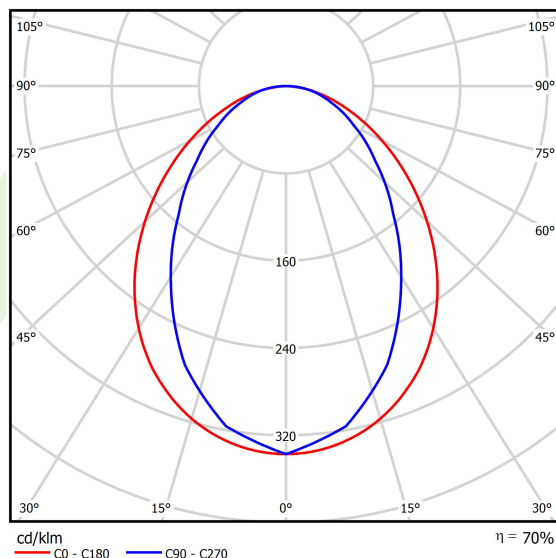

## Dane świetlne i elektryczne

Typ źródła	LED
Strumień LED [lm]	2525
Moc LED [W]	13,3
Strumień oprawy [lm]	1755
Moc oprawy [W]	14,4
Skuteczność świetlna oprawy [lm/W]	121,9
Temperatura barwowa [K]	3000
CRI	>80
SDCM (źródła LED)	3
Kąt rozsyłu światła [°]	(C0-C180) / (C90-C270) - 96° / 74,6°
Klasa ryzyka fotobiologicznego (PN-EN 62471)	RG0
Klasa ochrony	I
Stopień szczelności	IP20
Zasilanie	220..240 V, 50..60 Hz
Żywotność LED [h]	100000 (1) / 147000 (2)
Lx/By	L80/B10 (1) / L70/B50 (2)
Temperatura otoczenia [°C]	5 ÷ 30
Zasilacz elektroniczny	standard (E)
Współczynnik mocy cos φ	>0,95
Obciążalność obwodów	22 (B10), 34 (B16), 33 (C10), 54 (C16)

## Fotometria