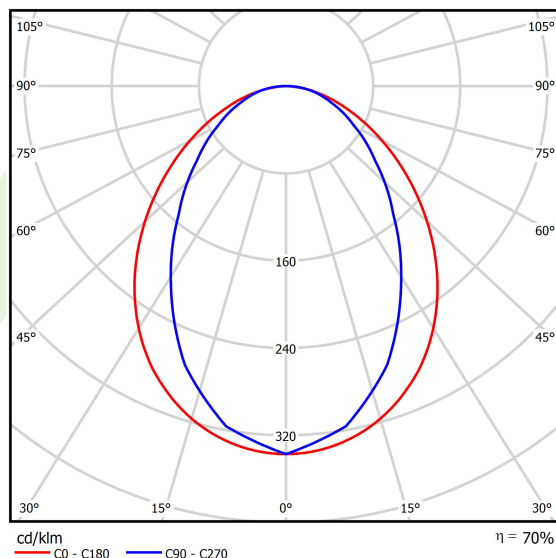

Dane mechaniczne

Montaż	nastropowy lub na zwieszakach po zastosowaniu akcesoriów
Materiał	aluminium
Kolor	RAL 9006 (szary, metaliczna, drobna struktura)
Przesłona	PLX (opalizowane PMMA)
Odporność mechaniczna	IK04
Waga [kg]	1,4
Wymiary [mm]	1134 x 36 x 63

Fotometria