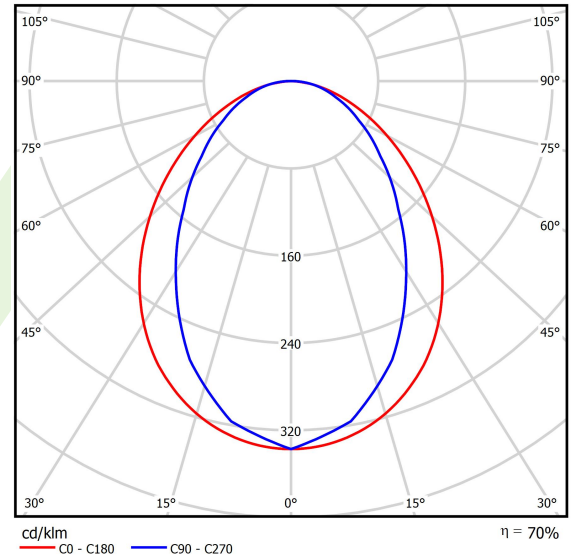

Technische Daten

Montageart	Anbau an der Decke oder an Aufhängebügeln mit Zubehör
Leuchtenkörper	Aluminium
Leuchtenfarbe	RAL 9006 (grau, metallisch, feine Struktur)
Abdeckung	PLX (PMMA opal)
Stoßfestigkeitsgrad	IK04
Gewicht [kg]	1,4
Abmessungen [mm]	1134 x 36 x 63

Lichtverteilung