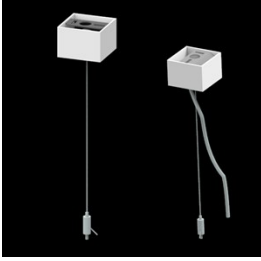

Produkt: ESSENCE LED 2600 PLX E 21 830 / L-1134MM**Index:** 19.3081.0001.21

Beschreibung

Innenbeleuchtung. Montageart: Anbau an der Decke oder an Aufhängebügeln mit Zubehör. Gehäuse aus Aluminium. Farbe - RAL 9006 (grau, metallisch, feine Struktur). Abmessungen: 1134 x 36 x 63 mm. Gewicht 1,4 kg. Abdeckung: PLX (PMMA opal). Der Wirkungsgrad des optischen Systems ist 69,51%. Abstrahlwinkel: (C0-C180) / (C90-C270) - 96° / 74,6°. Lichtquelle: LED. Farbtemperatur 3000 K. SDCM=3. CRI>80. Lebensdauer: 100000 (1) / 147000 (2) h L80/B10 (1) / L70/B50 (2). Leuchtenlichtstrom: 1755 lm. Gesamtleistungsaufnahme: 14,4 W. Leuchten Lichtausbeute: 121,9 lm/W. Vorschaltgerät: Ein/Aus (E). Netzspannung 220..240 V, 50..60 Hz. Leistungsfaktor cosφ: >0,95. Belastbarkeit der Schaltung: 22 (B10), 34 (B16), 33 (C10), 54 (C16). Umgebungstemperatur: 5 ÷ 30° C. Schutzart: IP20. Stoßfestigkeitsgrad: IK04. Schutzklasse: I. Photobiologische Risikoklasse (IEC/EN 62471): RG0. Die Leuchte kann in CLO-Ausführung (Constant Lumen Output) hergestellt werden.

Technische Daten

Montageart	Anbau an der Decke oder an Aufhängebügeln mit Zubehör
Leuchtenkörper	Aluminium
Leuchtenfarbe	RAL 9006 (grau, metallisch, feine Struktur)
Abdeckung	PLX (PMMA opal)
Stoßfestigkeitsgrad	IK04
Gewicht [kg]	1,4
Abmessungen [mm]	1134 x 36 x 63

Lichtverteilung

Zubehör

Index 6E1-500KWANK-3

Type SUSPENSION NEW TYPE-A+B 24
LENGHT 1,5M WIRE 3X SET

Index 6E1-8670-B-1,5-3X

Type SUSPENSION NEW TYPE-F
LENGHT-1,5 METER WIRE 3X 1-
POINT

Index 19.3272.1205.00