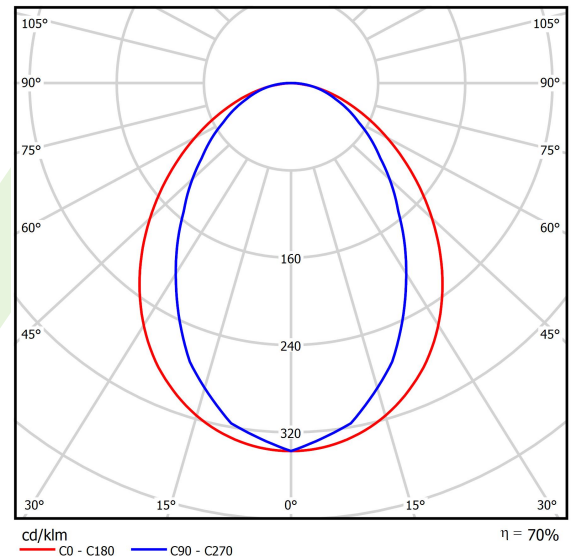

## Beschreibung

Innenbeleuchtung. Montageart: Anbau an der Decke oder an Aufhängebügeln mit Zubehör. Gehäuse aus Aluminium. Farbe - RAL 9006 (grau, metallisch, feine Struktur). Abmessungen: 1134 x 36 x 63 mm. Gewicht 1,4 kg. Abdeckung: PLX (PMMA opal). Der Wirkungsgrad des optischen Systems ist 69,51%. Abstrahlwinkel: (C0-C180) / (C90-C270) - 96° / 74,6°. Lichtquelle: LED. Farbtemperatur 3000 K. SDCM=3. CRI>80. Lebensdauer: 100000 (1) / 147000 (2) h L80/B10 (1) / L70/B50 (2). Leuchtenlichtstrom: 1755 lm. Gesamtleistungsaufnahme: 14,4 W. Leuchten Lichtausbeute: 121,9 lm/W. Vorschaltgerät: Ein/Aus (E). Netzspannung 220..240 V, 50..60 Hz. Leistungsfaktor cosφ: >0,95. Belastbarkeit der Schaltung: 22 (B10), 34 (B16), 33 (C10), 54 (C16). Umgebungstemperatur: 5 ÷ 30° C. Schutzart: IP20. Stoßfestigkeitsgrad: IK04. Schutzklasse: I. Photobiologische Risikoklasse (IEC/EN 62471): RG0. Die Leuchte kann in CLO-Ausführung (Constant Lumen Output) hergestellt werden.

## Technische Daten

Lichtquelle	<b>LED</b>
LED-Lichtstrom [lm]	<b>2525</b>
LED-Leistung [W]	<b>13,3</b>
Leuchtenlichtstrom [lm]	<b>1755</b>
Gesamtleistungsaufnahme [W]	<b>14,4</b>
Leuchten Lichtausbeute [lm/W]	<b>121,9</b>
Farbtemperatur [K]	<b>3000</b>
CRI	<b>&gt;80</b>
SDCM (LED-Quellen)	<b>3</b>
Abstrahlwinkel [°]	<b>(C0-C180) / (C90-C270) - 96° / 74,6°</b>
Photobiologische Risikoklasse (IEC/EN 62471)	<b>RG0</b>
Schutzklasse	<b>I</b>
Schutzart	<b>IP20</b>
Netzspannung	<b>220..240 V, 50..60 Hz</b>
Lebensdauer [h]	<b>100000 (1) / 147000 (2)</b>
Lx/By	<b>L80/B10 (1) / L70/B50 (2)</b>
Umgebungstemperatur [°C]	<b>5 ÷ 30</b>
Betriebsgerät	<b>Ein/Aus (E)</b>
Leistungsfaktor cos φ	<b>&gt;0,95</b>
Belastbarkeit der Schaltung	<b>22 (B10), 34 (B16), 33 (C10), 54 (C16)</b>

## Lichtverteilung