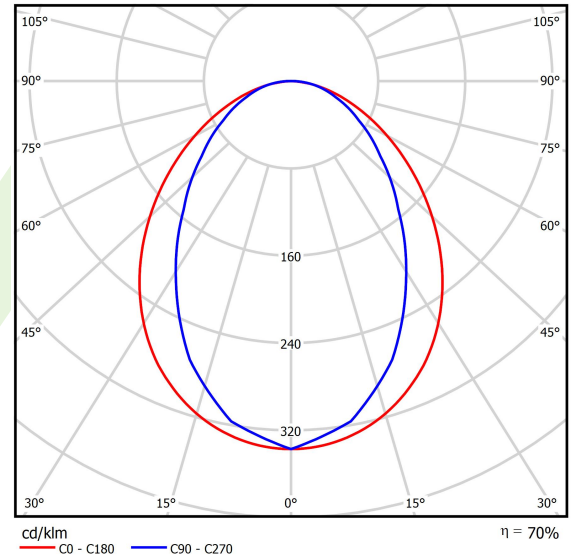

## Beschreibung

Innenbeleuchtung. Montageart: Anbau an der Decke oder an Aufhängebügeln mit Zubehör. Gehäuse aus Aluminium. Farbe - RAL 9006 (grau, metallisch, feine Struktur). Abmessungen: 1134 x 36 x 63 mm. Gewicht 1,4 kg. Abdeckung: PLX (PMMA opal). Der Wirkungsgrad des optischen Systems ist 69,51%. Abstrahlwinkel: (C0-C180) / (C90-C270) - 96° / 74,6°. Lichtquelle: LED. Farbtemperatur 3000 K. SDCM=3. CRI>80. Lebensdauer: 100000 (1) / 147000 (2) h L80/B10 (1) / L70/B50 (2). Leuchtenlichtstrom: 1755 lm. Gesamtleistungsaufnahme: 14,4 W. Leuchten Lichtausbeute: 121,9 lm/W. Vorschaltgerät: Ein/Aus (E). Netzspannung 220..240 V, 50..60 Hz. Leistungsfaktor cosφ: >0,95. Belastbarkeit der Schaltung: 22 (B10), 34 (B16), 33 (C10), 54 (C16). Umgebungstemperatur: 5 ÷ 30° C. Schutzart: IP20. Stoßfestigkeitsgrad: IK04. Schutzklasse: I. Photobiologische Risikoklasse (IEC/EN 62471): RG0. Die Leuchte kann in CLO-Ausführung (Constant Lumen Output) hergestellt werden.

## Technische Daten

Lichtquelle	<b>LED</b>
LED-Lichtstrom [lm]	<b>2525</b>
LED-Leistung [W]	<b>13,3</b>
Leuchtenlichtstrom [lm]	<b>1755</b>
Gesamtleistungsaufnahme [W]	<b>14,4</b>
Leuchten Lichtausbeute [lm/W]	<b>121,9</b>
Farbtemperatur [K]	<b>3000</b>
CRI	<b>&gt;80</b>
SDCM (LED-Quellen)	<b>3</b>
Abstrahlwinkel [°]	<b>(C0-C180) / (C90-C270) - 96° / 74,6°</b>
Photobiologische Risikoklasse (IEC/EN 62471)	<b>RG0</b>
Schutzklasse	<b>I</b>
Schutzart	<b>IP20</b>
Netzspannung	<b>220..240 V, 50..60 Hz</b>
Lebensdauer [h]	<b>100000 (1) / 147000 (2)</b>
Lx/By	<b>L80/B10 (1) / L70/B50 (2)</b>
Umgebungstemperatur [°C]	<b>5 ÷ 30</b>
Betriebsgerät	<b>Ein/Aus (E)</b>
Leistungsfaktor cos φ	<b>&gt;0,95</b>
Belastbarkeit der Schaltung	<b>22 (B10), 34 (B16), 33 (C10), 54 (C16)</b>

## Lichtverteilung