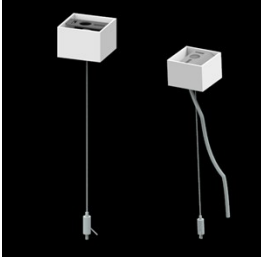

Zubehör

Index 6E1-500KWANK-3

Type SUSPENSION NEW TYPE-A+B 24
LENGHT 1,5M WIRE 3X SET