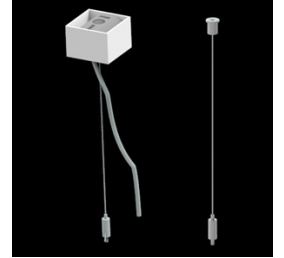

## Beschreibung

Innenbeleuchtung. Montageart: Anbau an der Decke oder an Aufhängebügeln mit Zubehör. Gehäuse aus Aluminium. Farbe - RAL 9006 (grau, metallisch, feine Struktur). Abmessungen: 1134 x 36 x 63 mm. Gewicht 1,4 kg. Abdeckung: PLX (PMMA opal). Der Wirkungsgrad des optischen Systems ist 69,51%. Abstrahlwinkel: (C0-C180) / (C90-C270) - 96° / 74,6°. Lichtquelle: LED. Farbtemperatur 3000 K. SDCM=3. CRI>80. Lebensdauer: 100000 (1) / 147000 (2) h L80/B10 (1) / L70/B50 (2). Leuchtenlichtstrom: 1755 lm. Gesamtleistungsaufnahme: 14,4 W. Leuchten Lichtausbeute: 121,9 lm/W. Vorschaltgerät: Ein/Aus (E). Netzspannung 220..240 V, 50..60 Hz. Leistungsfaktor cosφ: >0,95. Belastbarkeit der Schaltung: 22 (B10), 34 (B16), 33 (C10), 54 (C16). Umgebungstemperatur: 5 ÷ 30° C. Schutzart: IP20. Stoßfestigkeitsgrad: IK04. Schutzklasse: I. Photobiologische Risikoklasse (IEC/EN 62471): RG0. Die Leuchte kann in CLO-Ausführung (Constant Lumen Output) hergestellt werden.

## Technische Daten

Montageart	Anbau an der Decke oder an Aufhängebügeln mit Zubehör
Leuchtenkörper	Aluminium
Leuchtenfarbe	RAL 9006 (grau, metallisch, feine Struktur)
Abdeckung	PLX (PMMA opal)
Stoßfestigkeitsgrad	IK04
Gewicht [kg]	1,4
Abmessungen [mm]	1134 x 36 x 63

## Zubehör

Index 6E1-500KWANK-3

Type SUSPENSION NEW TYPE-A+B 24  
LENGHT 1,5M WIRE 3X SET

Index 6E1-8670-B-1,5-3X

Type SUSPENSION NEW TYPE-F  
LENGHT-1,5 METER WIRE 3X 1-  
POINT

Index 19.3272.1205.00

Type SUSPENSION NEW TYPE-E  
LENGHT-1,5 METER WITHOUT  
WIRE 1-POINT

Index 6E1-500KWB24K-3

Type SUSPENSION NEW TYPE-A+E 24  
LENGHT 1,5M WIRE 3X SET

Index 6E1-500KWAN1P-3

Type SUSPENSION NEW TYPE-A 24  
LENGHT 1,5M WIRE 3X 1-POINT

Index 6E1-500KWAN1P-B

Type SUSPENSION NEW TYPE-B 24  
LENGHT 1,5M WITHOUT WIRE 1-  
POINT