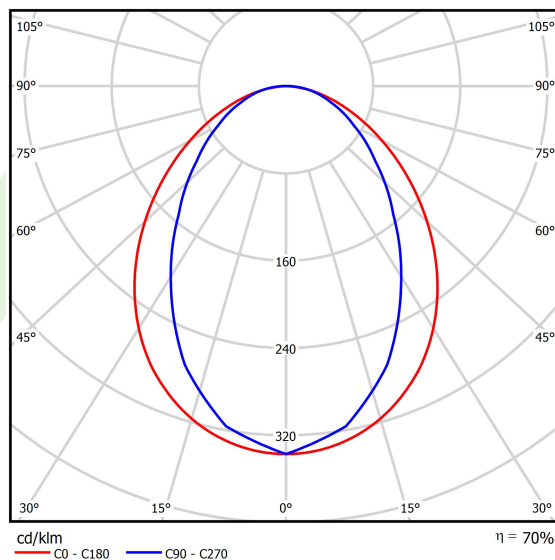

Dane mechaniczne

Montaż	nastropowy lub na zwieszakach po zastosowaniu akcesoriów
Materiał	aluminium
Kolor	RAL 9006 (szary, metaliczna, drobna struktura)
Przesłona	PLX (opalizowane PMMA)
Odporność mechaniczna	IK04
Waga [kg]	1,9
Wymiary [mm]	1694 x 36 x 63

Fotometria