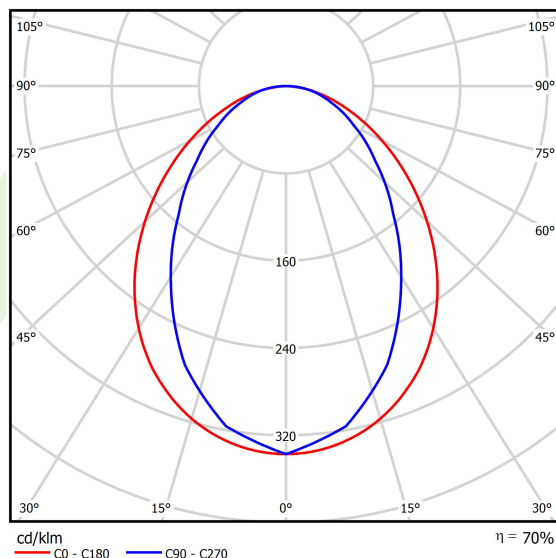

Dane mechaniczne

Montaż	nastropowy lub na zwieszakach po zastosowaniu akcesoriów
Materiał	aluminium
Kolor	RAL 9010 (biały)
Przesłona	PLX (opalizowane PMMA)
Odporność mechaniczna	IK04
Waga [kg]	1,9
Wymiary [mm]	1694 x 36 x 63

Fotometria