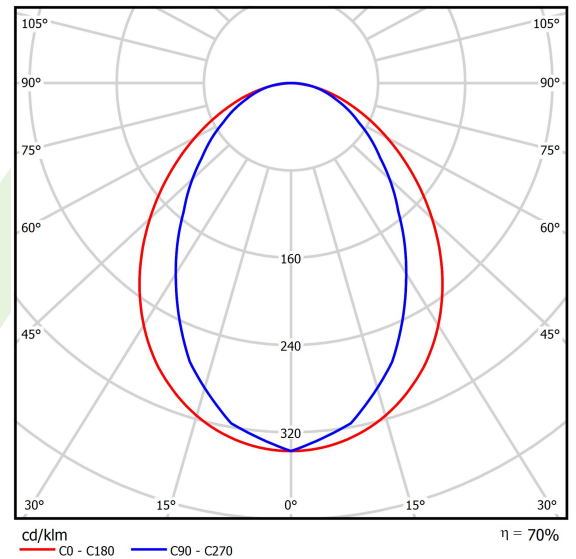

## Beschreibung

Innenbeleuchtung. Montageart: Anbau an der Decke oder an Aufhängebügeln mit Zubehör. Gehäuse aus Aluminium. Farbe - RAL 9010 (weiß). Abmessungen: 1694 x 36 x 63 mm. Gewicht 1,9 kg. Abdeckung: PLX (PMMA opal). Der Wirkungsgrad des optischen Systems ist 69,51%. Abstrahlwinkel: (C0-C180) / (C90-C270) - 96° / 74,6°. Lichtquelle: LED. Farbtemperatur 4000 K. SDCM=3. CRI>80. Lebensdauer: 100000 (1) / 147000 (2) h L80/B10 (1) / L70/B50 (2). Leuchtenlichtstrom: 2729 lm. Gesamtleistungsaufnahme: 21,7 W. Leuchten Lichtausbeute: 125,8 lm/W. Vorschaltgerät: Ein/Aus (E). Netzspannung 220..240 V, 50..60 Hz. Leistungsfaktor  $\cos\phi$ : >0,95. Belastbarkeit der Schaltung: 30 (B10), 48 (B16), 43 (C10), 70 (C16). Umgebungstemperatur: 5 ÷ 30° C. Schutzart: IP20. Stoßfestigkeitsgrad: IK04. Schutzklasse: I. Photobiologische Risikoklasse (IEC/EN 62471): RG0. Die Leuchte kann in CLO-Ausführung (Constant Lumen Output) hergestellt werden.

## Technische Daten

Lichtquelle	<b>LED</b>
LED-Lichtstrom [lm]	<b>3926</b>
LED-Leistung [W]	<b>20</b>
Leuchtenlichtstrom [lm]	<b>2729</b>
Gesamtleistungsaufnahme [W]	<b>21,7</b>
Leuchten Lichtausbeute [lm/W]	<b>125,8</b>
Farbtemperatur [K]	<b>4000</b>
CRI	<b>&gt;80</b>
SDCM (LED-Quellen)	<b>3</b>
Abstrahlwinkel [°]	<b>(C0-C180) / (C90-C270) - 96° / 74,6°</b>
Photobiologische Risikoklasse (IEC/EN 62471)	<b>RG0</b>
Schutzklasse	<b>I</b>
Schutzart	<b>IP20</b>
Netzspannung	<b>220..240 V, 50..60 Hz</b>
Lebensdauer [h]	<b>100000 (1) / 147000 (2)</b>
Lx/By	<b>L80/B10 (1) / L70/B50 (2)</b>
Umgebungstemperatur [°C]	<b>5 ÷ 30</b>
Betriebsgerät	<b>Ein/Aus (E)</b>
Leistungsfaktor $\cos\phi$	<b>&gt;0,95</b>
Belastbarkeit der Schaltung	<b>30 (B10), 48 (B16), 43 (C10), 70 (C16)</b>

## Technische Daten

Montageart	Anbau an der Decke oder an Aufhängebügeln mit Zubehör
Leuchtenkörper	Aluminium
Leuchtenfarbe	RAL 9010 (weiß)
Abdeckung	PLX (PMMA opal)
Stoßfestigkeitsgrad	IK04
Gewicht [kg]	1,9
Abmessungen [mm]	1694 x 36 x 63

## Lichtverteilung