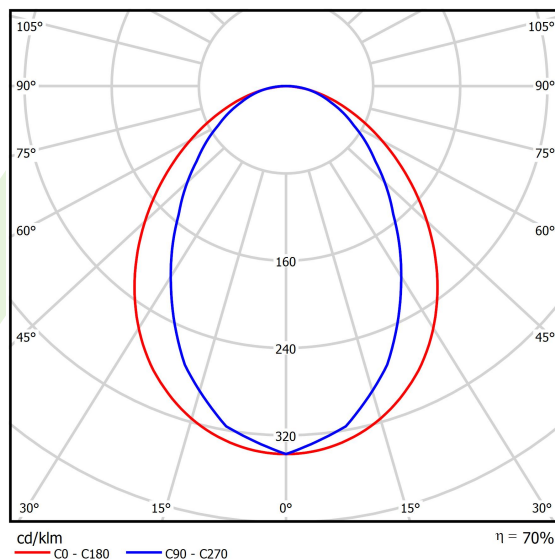

Dane mechaniczne

Montaż	nastropowy lub na zwieszakach po zastosowaniu akcesoriów
Materiał	aluminium
Kolor	RAL 9010 (biały)
Przesłona	PLX (opalizowane PMMA)
Odporność mechaniczna	IK04
Waga [kg]	1,9
Wymiary [mm]	1694 x 36 x 63

Fotometria