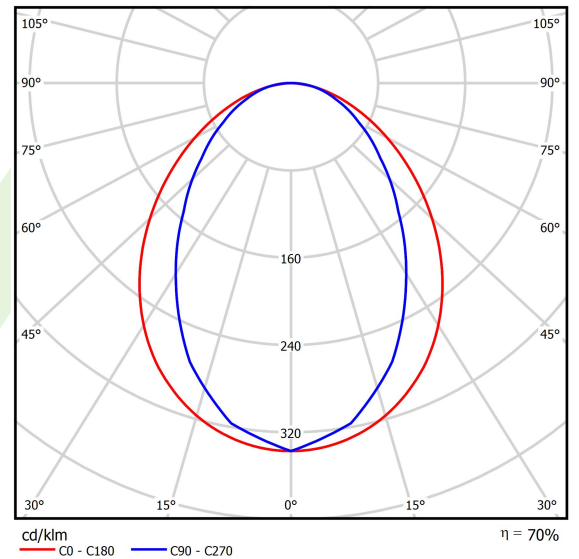

## Beschreibung

Innenbeleuchtung. Montageart: Anbau an der Decke oder an Aufhängebügeln mit Zubehör. Gehäuse aus Aluminium. Farbe - RAL 9010 (weiß). Abmessungen: 1694 x 36 x 63 mm. Gewicht 1,9 kg. Abdeckung: PLX (PMMA opal). Der Wirkungsgrad des optischen Systems ist 69,51%. Abstrahlwinkel: (C0-C180) / (C90-C270) - 96° / 74,6°. Lichtquelle: LED. Farbtemperatur 3000 K. SDCM=3. CRI>80. Lebensdauer: 100000 (1) / 147000 (2) h L80/B10 (1) / L70/B50 (2). Leuchtenlichtstrom: 2633 lm. Gesamtleistungsaufnahme: 21,7 W. Leuchten Lichtausbeute: 121,3 lm/W. Vorschaltgerät: Ein/Aus (E). Netzspannung 220..240 V, 50..60 Hz. Leistungsfaktor cosφ: >0,95. Belastbarkeit der Schaltung: 30 (B10), 48 (B16), 43 (C10), 70 (C16). Umgebungstemperatur: 5 ÷ 30° C. Schutzart: IP20. Stoßfestigkeitsgrad: IK04. Schutzklasse: I. Photobiologische Risikoklasse (IEC/EN 62471): RG0. Die Leuchte kann in CLO-Ausführung (Constant Lumen Output) hergestellt werden.

## Technische Daten

Lichtquelle	<b>LED</b>
LED-Lichtstrom [lm]	<b>3788</b>
LED-Leistung [W]	<b>20</b>
Leuchtenlichtstrom [lm]	<b>2633</b>
Gesamtleistungsaufnahme [W]	<b>21,7</b>
Leuchten Lichtausbeute [lm/W]	<b>121,3</b>
Farbtemperatur [K]	<b>3000</b>
CRI	<b>&gt;80</b>
SDCM (LED-Quellen)	<b>3</b>
Abstrahlwinkel [°]	<b>(C0-C180) / (C90-C270) - 96° / 74,6°</b>
Photobiologische Risikoklasse (IEC/EN 62471)	<b>RG0</b>
Schutzklasse	<b>I</b>
Schutzart	<b>IP20</b>
Netzspannung	<b>220..240 V, 50..60 Hz</b>
Lebensdauer [h]	<b>100000 (1) / 147000 (2)</b>
Lx/By	<b>L80/B10 (1) / L70/B50 (2)</b>
Umgebungstemperatur [°C]	<b>5 ÷ 30</b>
Betriebsgerät	<b>Ein/Aus (E)</b>
Leistungsfaktor cos φ	<b>&gt;0,95</b>
Belastbarkeit der Schaltung	<b>30 (B10), 48 (B16), 43 (C10), 70 (C16)</b>

## Technische Daten

Montageart	Anbau an der Decke oder an Aufhängebügeln mit Zubehör
Leuchtenkörper	Aluminium
Leuchtenfarbe	RAL 9010 (weiß)
Abdeckung	PLX (PMMA opal)
Stoßfestigkeitsgrad	IK04
Gewicht [kg]	1,9
Abmessungen [mm]	1694 x 36 x 63

## Lichtverteilung