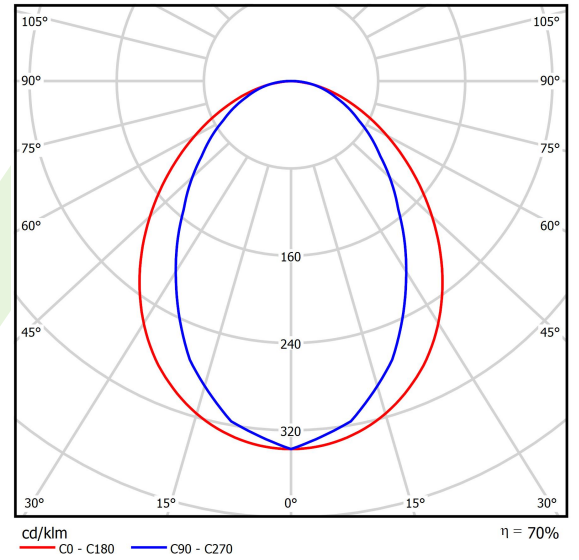

## Beschreibung

Innenbeleuchtung. Montageart: Anbau an der Decke oder an Aufhängebügeln mit Zubehör. Gehäuse aus Aluminium. Farbe - RAL 9006 (grau, metallisch, feine Struktur). Abmessungen: 854 x 36 x 63 mm. Gewicht 1,2 kg. Abdeckung: PLX (PMMA opal). Der Wirkungsgrad des optischen Systems ist 69,51%. Abstrahlwinkel: (C0-C180) / (C90-C270) - 96° / 74,6°. Lichtquelle: LED. Farbtemperatur 4000 K. SDCM=3. CRI>80. Lebensdauer: 100000 (1) / 147000 (2) h L80/B10 (1) / L70/B50 (2). Leuchtenlichtstrom: 2388 lm. Gesamtleistungsaufnahme: 19,2 W. Leuchten Lichtausbeute: 124,4 lm/W. Vorschaltgerät: DIM DALI (EDD). Netzspannung 220..240 V, 50..60 Hz. Leistungsfaktor cosφ: >0,95. Belastbarkeit der Schaltung: 17 (B10), 28 (B16), 26 (C10), 41 (C16). Umgebungstemperatur: 5 ÷ 30° C. Schutzart: IP20. Stoßfestigkeitsgrad: IK04. Schutzklasse: I. Photobiologische Risikoklasse (IEC/EN 62471): RG0. Die Leuchte kann in CLO-Ausführung (Constant Lumen Output) hergestellt werden.

## Technische Daten

Lichtquelle	<b>LED</b>
LED-Lichtstrom [lm]	<b>3436</b>
LED-Leistung [W]	<b>17,4</b>
Leuchtenlichtstrom [lm]	<b>2388</b>
Gesamtleistungsaufnahme [W]	<b>19,2</b>
Leuchten Lichtausbeute [lm/W]	<b>124,4</b>
Farbtemperatur [K]	<b>4000</b>
CRI	<b>&gt;80</b>
SDCM (LED-Quellen)	<b>3</b>
Abstrahlwinkel [°]	<b>(C0-C180) / (C90-C270) - 96° / 74,6°</b>
Photobiologische Risikoklasse (IEC/EN 62471)	<b>RG0</b>
Schutzklasse	<b>I</b>
Schutzart	<b>IP20</b>
Netzspannung	<b>220..240 V, 50..60 Hz</b>
Lebensdauer [h]	<b>100000 (1) / 147000 (2)</b>
Lx/By	<b>L80/B10 (1) / L70/B50 (2)</b>
Umgebungstemperatur [°C]	<b>5 ÷ 30</b>
Betriebsgerät	<b>DIM DALI (EDD)</b>
Leistungsfaktor cos φ	<b>&gt;0,95</b>
Belastbarkeit der Schaltung	<b>17 (B10), 28 (B16), 26 (C10), 41 (C16)</b>

## Lichtverteilung