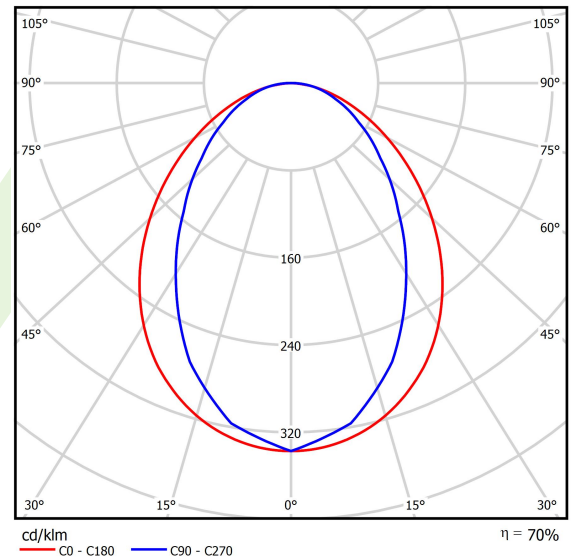

Technische Daten

Montageart	Anbau an der Decke oder an Aufhängebügel mit Zubehör
Leuchtenkörper	Aluminium
Leuchtenfarbe	RAL 9006 (grau, metallisch, feine Struktur)
Abdeckung	PLX (PMMA opal)
Stoßfestigkeitsgrad	IK04
Gewicht [kg]	1,2
Abmessungen [mm]	854 x 36 x 63

Lichtverteilung