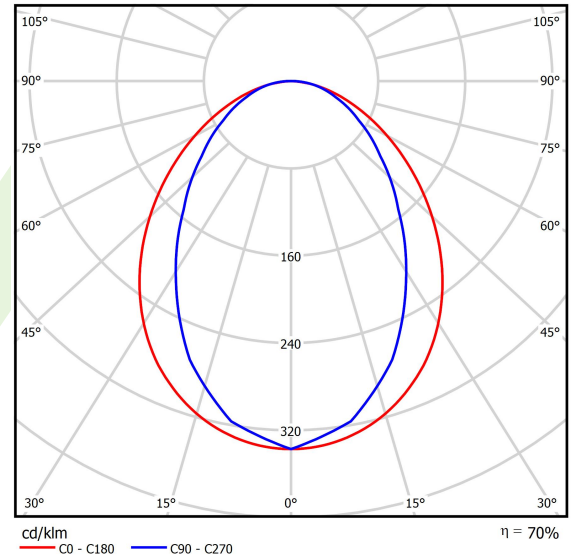

## Beschreibung

Innenbeleuchtung. Montageart: Anbau an der Decke oder an Aufhängebügeln mit Zubehör. Gehäuse aus Aluminium. Farbe - RAL 9006 (grau, metallisch, feine Struktur). Abmessungen: 854 x 36 x 63 mm. Gewicht 1,2 kg. Abdeckung: PLX (PMMA opal). Der Wirkungsgrad des optischen Systems ist 69,51%. Abstrahlwinkel: (C0-C180) / (C90-C270) - 96° / 74,6°. Lichtquelle: LED. Farbtemperatur 4000 K. SDCM=3. CRI>80. Lebensdauer: 100000 (1) / 147000 (2) h L80/B10 (1) / L70/B50 (2). Leuchtenlichtstrom: 2388 lm. Gesamtleistungsaufnahme: 19,2 W. Leuchten Lichtausbeute: 124,4 lm/W. Vorschaltgerät: DIM DALI (EDD). Netzspannung 220..240 V, 50..60 Hz. Leistungsfaktor cosφ: >0,95. Belastbarkeit der Schaltung: 17 (B10), 28 (B16), 26 (C10), 41 (C16). Umgebungstemperatur: 5 ÷ 30° C. Schutzart: IP20. Stoßfestigkeitsgrad: IK04. Schutzklasse: I. Photobiologische Risikoklasse (IEC/EN 62471): RG0. Die Leuchte kann in CLO-Ausführung (Constant Lumen Output) hergestellt werden.

## Technische Daten

Lichtquelle	<b>LED</b>
LED-Lichtstrom [lm]	<b>3436</b>
LED-Leistung [W]	<b>17,4</b>
Leuchtenlichtstrom [lm]	<b>2388</b>
Gesamtleistungsaufnahme [W]	<b>19,2</b>
Leuchten Lichtausbeute [lm/W]	<b>124,4</b>
Farbtemperatur [K]	<b>4000</b>
CRI	<b>&gt;80</b>
SDCM (LED-Quellen)	<b>3</b>
Abstrahlwinkel [°]	<b>(C0-C180) / (C90-C270) - 96° / 74,6°</b>
Photobiologische Risikoklasse (IEC/EN 62471)	<b>RG0</b>
Schutzklasse	<b>I</b>
Schutzart	<b>IP20</b>
Netzspannung	<b>220..240 V, 50..60 Hz</b>
Lebensdauer [h]	<b>100000 (1) / 147000 (2)</b>
Lx/By	<b>L80/B10 (1) / L70/B50 (2)</b>
Umgebungstemperatur [°C]	<b>5 ÷ 30</b>
Betriebsgerät	<b>DIM DALI (EDD)</b>
Leistungsfaktor cos φ	<b>&gt;0,95</b>
Belastbarkeit der Schaltung	<b>17 (B10), 28 (B16), 26 (C10), 41 (C16)</b>

## Lichtverteilung