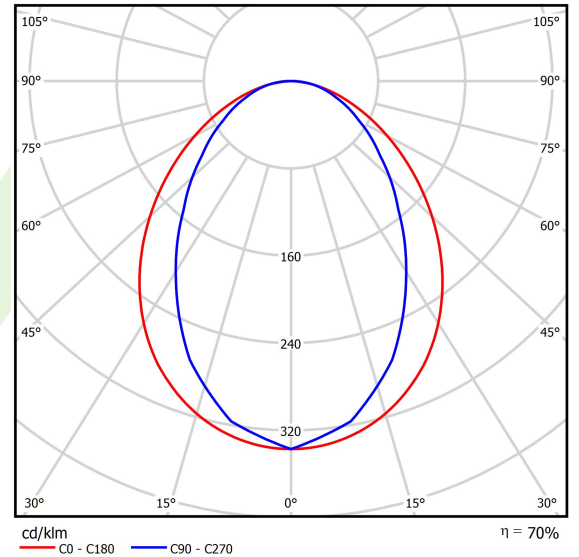

Technische Daten

Montageart	Anbau an der Decke oder an Aufhängebügeln mit Zubehör
Leuchtenkörper	Aluminium
Leuchtenfarbe	RAL 9006 (grau, metallisch, feine Struktur)
Abdeckung	PLX (PMMA opal)
Stoßfestigkeitsgrad	IK04
Gewicht [kg]	1,2
Abmessungen [mm]	854 x 36 x 63

Lichtverteilung