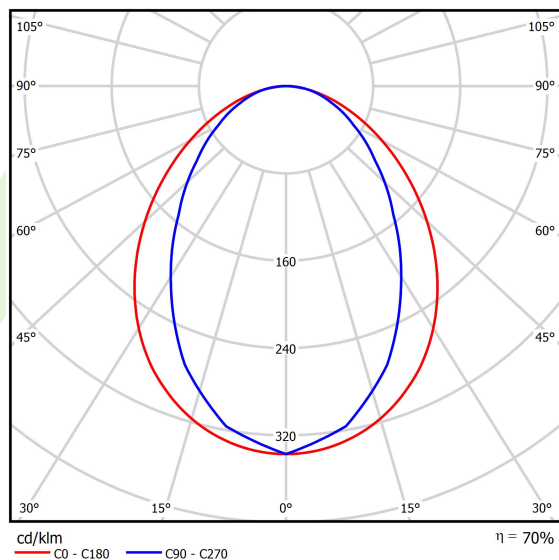

Dane mechaniczne

Montaż	nastropowy lub na zwieszakach po zastosowaniu akcesoriów
Materiał	aluminium
Kolor	RAL 9010 (biały)
Przesłona	PLX (opalizowane PMMA)
Odporność mechaniczna	IK04
Waga [kg]	1,1
Wymiary [mm]	854 x 36 x 63

Fotometria