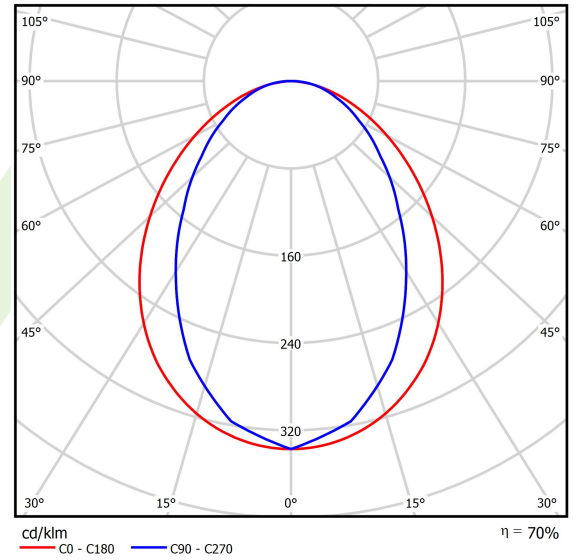

Technische Daten

Montageart	Anbau an der Decke oder an Aufhängebügeln mit Zubehör
Leuchtenkörper	Aluminium
Leuchtenfarbe	RAL 9010 (weiß)
Abdeckung	PLX (PMMA opal)
Stoßfestigkeitsgrad	IK04
Gewicht [kg]	1,1
Abmessungen [mm]	854 x 36 x 63

Lichtverteilung