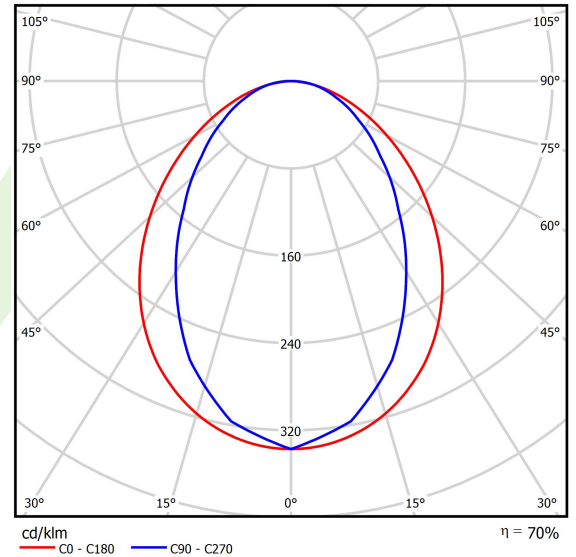

Technische Daten

Montageart	Anbau an der Decke oder an Aufhängebügeln mit Zubehör
Leuchtenkörper	Aluminium
Leuchtenfarbe	RAL 9010 (weiß)
Abdeckung	PLX (PMMA opal)
Stoßfestigkeitsgrad	IK04
Gewicht [kg]	1,1
Abmessungen [mm]	854 x 36 x 63

Lichtverteilung