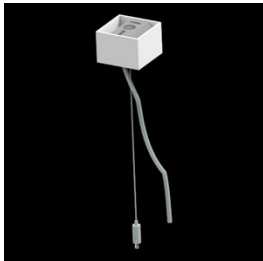

## Beschreibung

Innenbeleuchtung. Montageart: Anbau an der Decke oder an Aufhängebügeln mit Zubehör. Gehäuse aus Aluminium. Farbe - RAL 9010 (weiß). Abmessungen: 854 x 36 x 63 mm. Gewicht 1,1 kg. Abdeckung: PLX (PMMA opal). Der Wirkungsgrad des optischen Systems ist 69,51%. Abstrahlwinkel: (C0-C180) / (C90-C270) - 96° / 74,6°. Lichtquelle: LED. Farbtemperatur 4000 K. SDCM=3. CRI>80. Lebensdauer: 100000 (1) / 147000 (2) h L80/B10 (1) / L70/B50 (2). Leuchtenlichtstrom: 2388 lm. Gesamtleistungsaufnahme: 19,2 W. Leuchten Lichtausbeute: 124,4 lm/W. Vorschaltgerät: Ein/Aus (E). Netzspannung 220..240 V, 50..60 Hz. Leistungsfaktor cosφ: >0,95. Belastbarkeit der Schaltung: 30 (B10), 48 (B16), 43 (C10), 70 (C16). Umgebungstemperatur: 5 ÷ 30° C. Schutzart: IP20. Stoßfestigkeitsgrad: IK04. Schutzklasse: I. Photobiologische Risikoklasse (IEC/EN 62471): RG0. Die Leuchte kann in CLO-Ausführung (Constant Lumen Output) hergestellt werden.

## Technische Daten

Montageart	Anbau an der Decke oder an Aufhängebügeln mit Zubehör
Leuchtenkörper	Aluminium
Leuchtenfarbe	RAL 9010 (weiß)
Abdeckung	PLX (PMMA opal)
Stoßfestigkeitsgrad	IK04
Gewicht [kg]	1,1
Abmessungen [mm]	854 x 36 x 63

## Zubehör

Index 6E1-500KW34K-3

Type SUSPENSION NEW TYPE-A+B 34  
LENGHT 1,5M WIRE 3X SET

Index 6E1-8670-B-1,5-3X

Type SUSPENSION NEW TYPE-F  
LENGHT-1,5 METER WIRE 3X 1-  
POINT

Index 19.3272.1205.00

Type SUSPENSION NEW TYPE-E  
LENGHT-1,5 METER WITHOUT  
WIRE 1-POINT

Index 6E1-500KWB34K-3

Type SUSPENSION NEW TYPE-A+E 34  
LENGHT 1,5M WIRE 3X SET

Index 19.3272.0301.34

Type SUSPENSION NEW TYPE-A 34  
LENGHT 1,5M WIRE 3X 1-POINT

Index 19.3272.0201.34

Type SUSPENSION NEW TYPE-B 34  
LENGHT 1,5M WITHOUT WIRE 1-  
POINT