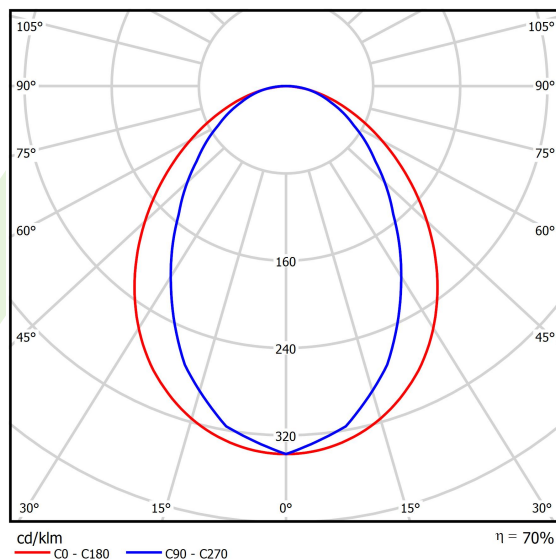

## Dane świetlne i elektryczne

Typ źródła	LED
Strumień LED [lm]	3436
Moc LED [W]	17,4
Strumień oprawy [lm]	2388
Moc oprawy [W]	19,2
Skuteczność świetlna oprawy [lm/W]	124,4
Temperatura barwowa [K]	4000
CRI	>80
SDCM (źródła LED)	3
Kąt rozsyłu światła [°]	(C0-C180) / (C90-C270) - 96° / 74,6°
Klasa ryzyka fotobiologicznego (PN-EN 62471)	RG0
Klasa ochrony	I
Stopień szczelności	IP20
Zasilanie	220..240 V, 50..60 Hz
Żywotność LED [h]	100000 (1) / 147000 (2)
Lx/By	L80/B10 (1) / L70/B50 (2)
Temperatura otoczenia [°C]	5 ÷ 30
Zasilacz elektroniczny	standard (E)
Współczynnik mocy cos φ	>0,95
Obciążalność obwodów	30 (B10), 48 (B16), 43 (C10), 70 (C16)

## Fotometria