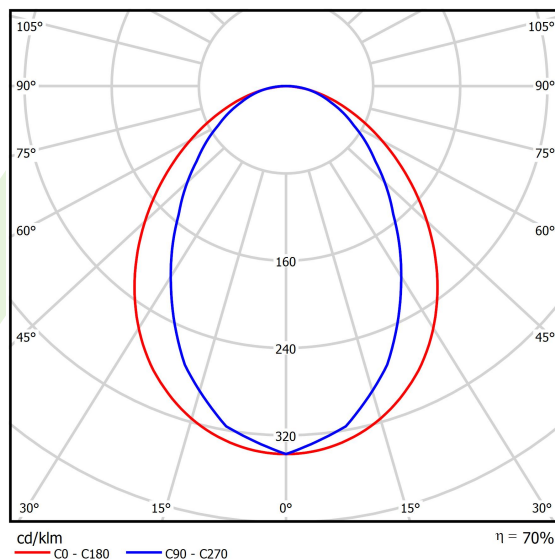

Dane mechaniczne

Montaż	nastropowy lub na zwieszakach po zastosowaniu akcesoriów
Materiał	aluminium
Kolor	RAL 9006 (szary, metaliczna, drobna struktura)
Przesłona	PLX (opalizowane PMMA)
Odporność mechaniczna	IK04
Waga [kg]	1,2
Wymiary [mm]	854 x 36 x 63

Fotometria