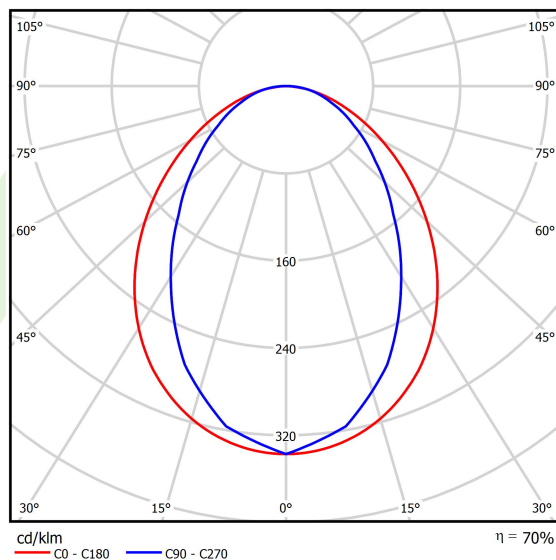

Dane mechaniczne

Montaż	nastropowy lub na zwieszakach po zastosowaniu akcesoriów
Materiał	aluminium
Kolor	RAL 9006 (szary, metaliczna, drobna struktura)
Przesłona	PLX (opalizowane PMMA)
Odporność mechaniczna	IK04
Waga [kg]	1,2
Wymiary [mm]	854 x 36 x 63

Fotometria