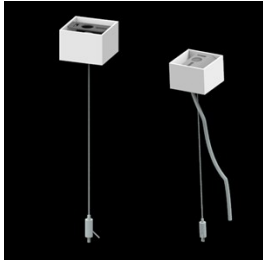

Zubehör

Index 6E1-500KWANK-3

Type SUSPENSION NEW TYPE-A+B 24
LENGHT 1,5M WIRE 3X SET