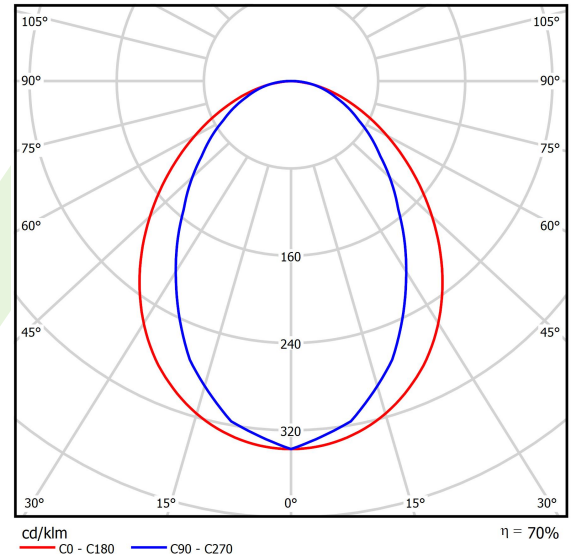

## Beschreibung

Innenbeleuchtung. Montageart: Anbau an der Decke oder an Aufhängebügeln mit Zubehör. Gehäuse aus Aluminium. Farbe - RAL 9006 (grau, metallisch, feine Struktur). Abmessungen: 854 x 36 x 63 mm. Gewicht 1,2 kg. Abdeckung: PLX (PMMA opal). Der Wirkungsgrad des optischen Systems ist 69,51%. Abstrahlwinkel: (C0-C180) / (C90-C270) - 96° / 74,6°. Lichtquelle: LED. Farbtemperatur 4000 K. SDCM=3. CRI>80. Lebensdauer: 100000 (1) / 147000 (2) h L80/B10 (1) / L70/B50 (2). Leuchtenlichtstrom: 2388 lm. Gesamtleistungsaufnahme: 19,2 W. Leuchten Lichtausbeute: 124,4 lm/W. Vorschaltgerät: Ein/Aus (E). Netzspannung 220..240 V, 50..60 Hz. Leistungsfaktor cosφ: >0,95. Belastbarkeit der Schaltung: 30 (B10), 48 (B16), 43 (C10), 70 (C16). Umgebungstemperatur: 5 ÷ 30° C. Schutzart: IP20. Stoßfestigkeitsgrad: IK04. Schutzklasse: I. Photobiologische Risikoklasse (IEC/EN 62471): RG0. Die Leuchte kann in CLO-Ausführung (Constant Lumen Output) hergestellt werden.

## Technische Daten

Lichtquelle	<b>LED</b>
LED-Lichtstrom [lm]	<b>3436</b>
LED-Leistung [W]	<b>17,4</b>
Leuchtenlichtstrom [lm]	<b>2388</b>
Gesamtleistungsaufnahme [W]	<b>19,2</b>
Leuchten Lichtausbeute [lm/W]	<b>124,4</b>
Farbtemperatur [K]	<b>4000</b>
CRI	<b>&gt;80</b>
SDCM (LED-Quellen)	<b>3</b>
Abstrahlwinkel [°]	<b>(C0-C180) / (C90-C270) - 96° / 74,6°</b>
Photobiologische Risikoklasse (IEC/EN 62471)	<b>RG0</b>
Schutzklasse	<b>I</b>
Schutzart	<b>IP20</b>
Netzspannung	<b>220..240 V, 50..60 Hz</b>
Lebensdauer [h]	<b>100000 (1) / 147000 (2)</b>
Lx/By	<b>L80/B10 (1) / L70/B50 (2)</b>
Umgebungstemperatur [°C]	<b>5 ÷ 30</b>
Betriebsgerät	<b>Ein/Aus (E)</b>
Leistungsfaktor cos φ	<b>&gt;0,95</b>
Belastbarkeit der Schaltung	<b>30 (B10), 48 (B16), 43 (C10), 70 (C16)</b>

## Lichtverteilung