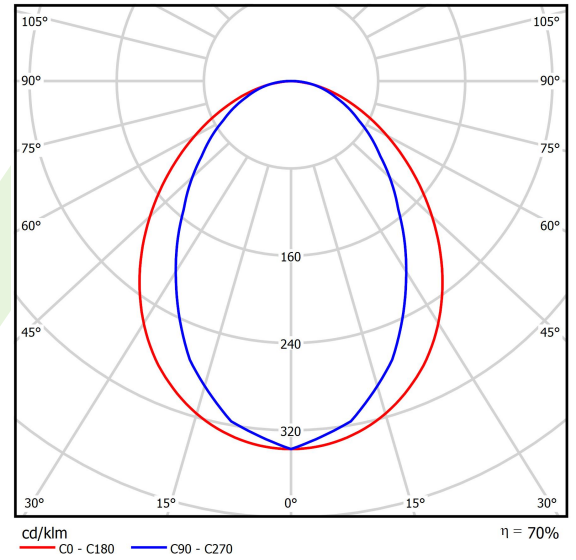

Technische Daten

Montageart	Anbau an der Decke oder an Aufhängebügeln mit Zubehör
Leuchtenkörper	Aluminium
Leuchtenfarbe	RAL 9006 (grau, metallisch, feine Struktur)
Abdeckung	PLX (PMMA opal)
Stoßfestigkeitsgrad	IK04
Gewicht [kg]	1,2
Abmessungen [mm]	854 x 36 x 63

Lichtverteilung