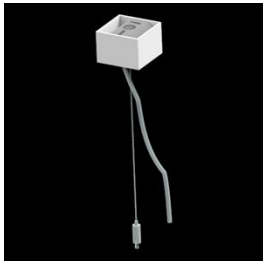

## Beschreibung

Innenbeleuchtung. Montageart: Anbau an der Decke oder an Aufhängebügeln mit Zubehör. Gehäuse aus Aluminium. Farbe - RAL 9006 (grau, metallisch, feine Struktur). Abmessungen: 854 x 36 x 63 mm. Gewicht 1,2 kg. Abdeckung: PLX (PMMA opal). Der Wirkungsgrad des optischen Systems ist 69,51%. Abstrahlwinkel: (C0-C180) / (C90-C270) - 96° / 74,6°. Lichtquelle: LED. Farbtemperatur 4000 K. SDCM=3. CRI>80. Lebensdauer: 100000 (1) / 147000 (2) h L80/B10 (1) / L70/B50 (2). Leuchtenlichtstrom: 2388 lm. Gesamtleistungsaufnahme: 19,2 W. Leuchten Lichtausbeute: 124,4 lm/W. Vorschaltgerät: Ein/Aus (E). Netzspannung 220..240 V, 50..60 Hz. Leistungsfaktor cosφ: >0,95. Belastbarkeit der Schaltung: 30 (B10), 48 (B16), 43 (C10), 70 (C16). Umgebungstemperatur: 5 ÷ 30° C. Schutzart: IP20. Stoßfestigkeitsgrad: IK04. Schutzklasse: I. Photobiologische Risikoklasse (IEC/EN 62471): RG0. Die Leuchte kann in CLO-Ausführung (Constant Lumen Output) hergestellt werden.

## Technische Daten

Montageart	Anbau an der Decke oder an Aufhängebügeln mit Zubehör
Leuchtenkörper	Aluminium
Leuchtenfarbe	RAL 9006 (grau, metallisch, feine Struktur)
Abdeckung	PLX (PMMA opal)
Stoßfestigkeitsgrad	IK04
Gewicht [kg]	1,2
Abmessungen [mm]	854 x 36 x 63

## Zubehör

Index 6E1-500KWANK-3

Type SUSPENSION NEW TYPE-A+B 24  
LENGHT 1,5M WIRE 3X SET

Index 6E1-8670-B-1,5-3X

Type SUSPENSION NEW TYPE-F  
LENGHT-1,5 METER WIRE 3X 1-  
POINT

Index 19.3272.1205.00

Type SUSPENSION NEW TYPE-E  
LENGHT-1,5 METER WITHOUT  
WIRE 1-POINT

Index 6E1-500KWB24K-3

Type SUSPENSION NEW TYPE-A+E 24  
LENGHT 1,5M WIRE 3X SET

Index 6E1-500KWAN1P-3

Type SUSPENSION NEW TYPE-A 24  
LENGHT 1,5M WIRE 3X 1-POINT

Index 6E1-500KWAN1P-B

Type SUSPENSION NEW TYPE-B 24  
LENGHT 1,5M WITHOUT WIRE 1-  
POINT