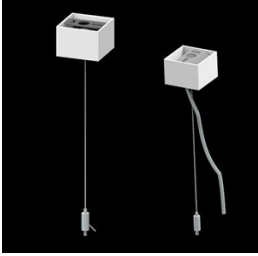

Zubehör

Index 6E1-500KWANK-3

Name SUSPENSION NEW TYPE-A+B 24
LENGHT 1,5M WIRE 3X SET