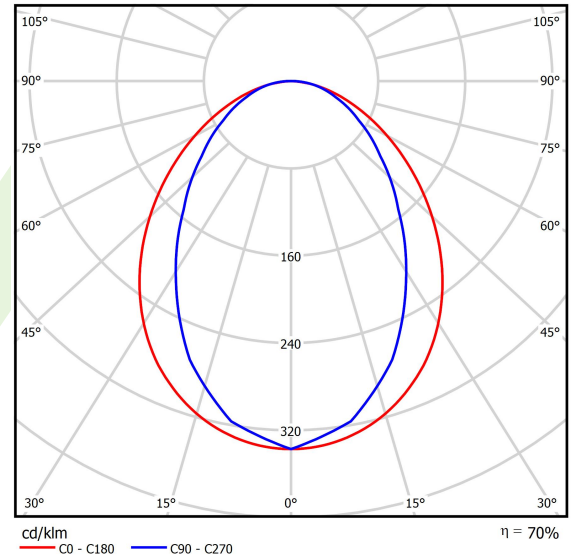

Technische Daten

Montageart	Anbau an der Decke oder an Aufhängebügeln mit Zubehör
Leuchtenkörper	Aluminium
Leuchtenfarbe	RAL 9006 (grau, metallisch, feine Struktur)
Abdeckung	PLX (PMMA opal)
Stoßfestigkeitsgrad	IK04
Gewicht [kg]	1,2
Abmessungen [mm]	854 x 36 x 63

Lichtverteilung