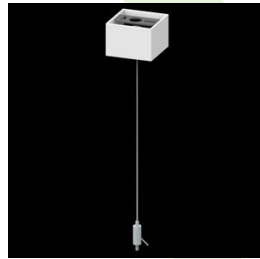

Index 6E1-500KWAN1P-B

Name SUSPENSION NEW TYPE-B 24
LENGHT 1,5M WITHOUT WIRE 1-
POINT