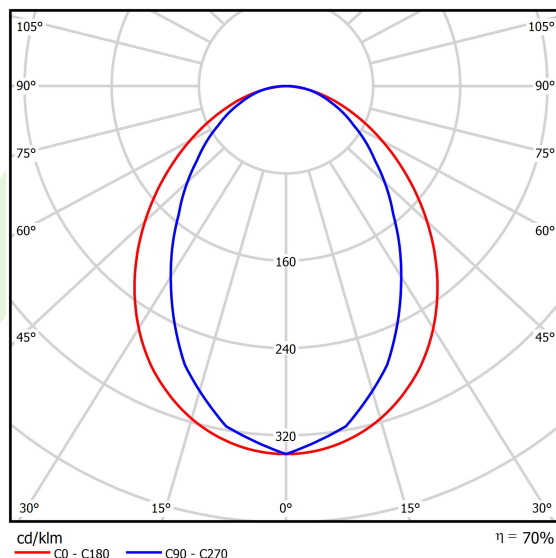

Dane mechaniczne

Montaż	nastropowy lub na zwieszakach po zastosowaniu akcesoriów
Materiał	aluminium
Kolor	RAL 9010 (biały)
Przesłona	PLX (opalizowane PMMA)
Odporność mechaniczna	IK04
Waga [kg]	1,1
Wymiary [mm]	854 x 36 x 63

Fotometria