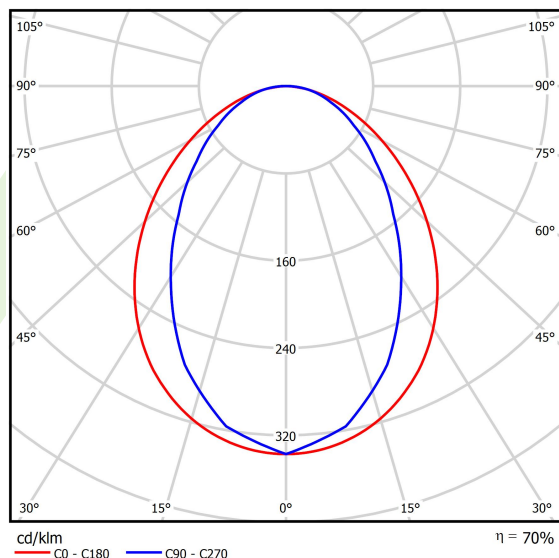

Dane mechaniczne

Montaż	nastropowy lub na zwieszakach po zastosowaniu akcesoriów
Materiał	aluminium
Kolor	RAL 9010 (biały)
Przesłona	PLX (opalizowane PMMA)
Odporność mechaniczna	IK04
Waga [kg]	1,1
Wymiary [mm]	854 x 36 x 63

Fotometria