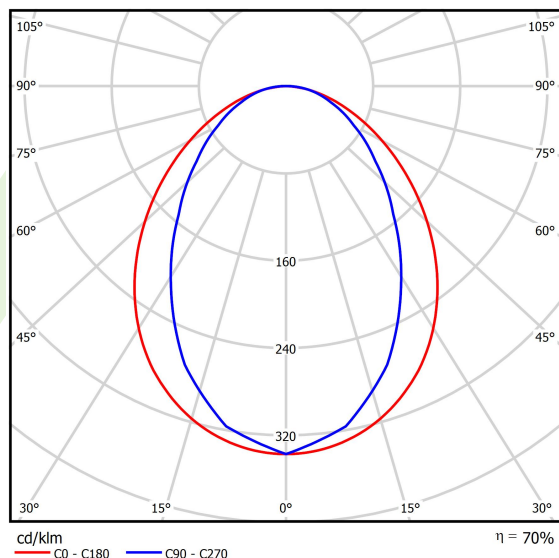

## Dane świetlne i elektryczne

Typ źródła	LED
Strumień LED [lm]	3316
Moc LED [W]	17,4
Strumień oprawy [lm]	2305
Moc oprawy [W]	19,2
Skuteczność świetlna oprawy [lm/W]	120,1
Temperatura barwowa [K]	3000
CRI	>80
SDCM (źródła LED)	3
Kąt rozsyłu światła [°]	(C0-C180) / (C90-C270) - 96° / 74,6°
Klasa ryzyka fotobiologicznego (PN-EN 62471)	RG0
Klasa ochrony	I
Stopień szczelności	IP20
Zasilanie	220..240 V, 50..60 Hz
Żywotność LED [h]	100000 (1) / 147000 (2)
Lx/By	L80/B10 (1) / L70/B50 (2)
Temperatura otoczenia [°C]	5 ÷ 30
Zasilacz elektroniczny	standard (E)
Współczynnik mocy cos φ	>0,95
Obciążalność obwodów	30 (B10), 48 (B16), 43 (C10), 70 (C16)

## Fotometria