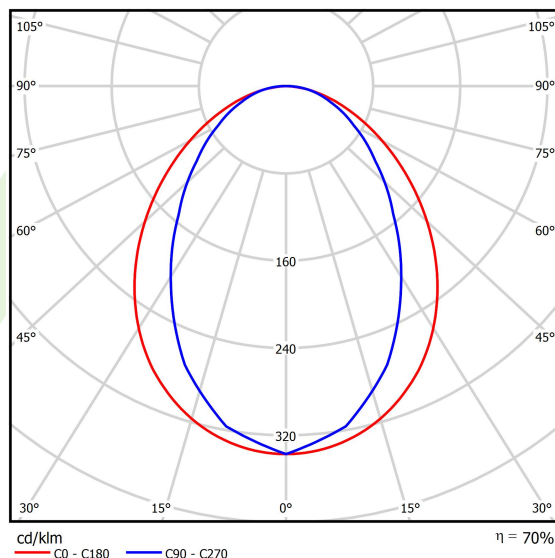

Dane mechaniczne

Montaż	nastropowy lub na zwieszakach po zastosowaniu akcesoriów
Materiał	aluminium
Kolor	RAL 9010 (biały)
Przesłona	PLX (opalizowane PMMA)
Odporność mechaniczna	IK04
Waga [kg]	1,1
Wymiary [mm]	854 x 36 x 63

Fotometria