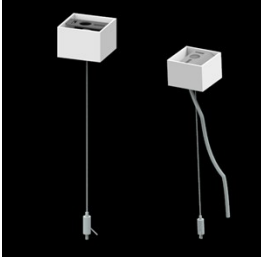

Zubehör

Index 6E1-500KW34K-3

Type SUSPENSION NEW TYPE-A+B 34
LENGHT 1,5M WIRE 3X SET