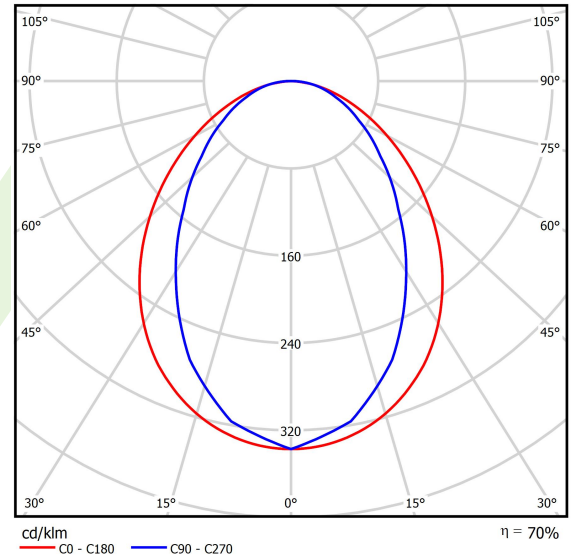

## Beschreibung

Innenbeleuchtung. Montageart: Anbau an der Decke oder an Aufhängebügeln mit Zubehör. Gehäuse aus Aluminium. Farbe - RAL 9010 (weiß). Abmessungen: 854 x 36 x 63 mm. Gewicht 1,1 kg. Abdeckung: PLX (PMMA opal). Der Wirkungsgrad des optischen Systems ist 69,51%. Abstrahlwinkel: (C0-C180) / (C90-C270) - 96° / 74,6°. Lichtquelle: LED. Farbtemperatur 3000 K. SDCM=3. CRI>80. Lebensdauer: 100000 (1) / 147000 (2) h L80/B10 (1) / L70/B50 (2). Leuchtenlichtstrom: 2305 lm. Gesamtleistungsaufnahme: 19,2 W. Leuchten Lichtausbeute: 120,1 lm/W. Vorschaltgerät: Ein/Aus (E). Netzspannung 220..240 V, 50..60 Hz. Leistungsfaktor cosφ: >0,95. Belastbarkeit der Schaltung: 30 (B10), 48 (B16), 43 (C10), 70 (C16). Umgebungstemperatur: 5 ÷ 30° C. Schutzart: IP20. Stoßfestigkeitsgrad: IK04. Schutzklasse: I. Photobiologische Risikoklasse (IEC/EN 62471): RG0. Die Leuchte kann in CLO-Ausführung (Constant Lumen Output) hergestellt werden.

## Technische Daten

Lichtquelle	<b>LED</b>
LED-Lichtstrom [lm]	<b>3316</b>
LED-Leistung [W]	<b>17,4</b>
Leuchtenlichtstrom [lm]	<b>2305</b>
Gesamtleistungsaufnahme [W]	<b>19,2</b>
Leuchten Lichtausbeute [lm/W]	<b>120,1</b>
Farbtemperatur [K]	<b>3000</b>
CRI	<b>&gt;80</b>
SDCM (LED-Quellen)	<b>3</b>
Abstrahlwinkel [°]	<b>(C0-C180) / (C90-C270) - 96° / 74,6°</b>
Photobiologische Risikoklasse (IEC/EN 62471)	<b>RG0</b>
Schutzklasse	<b>I</b>
Schutzart	<b>IP20</b>
Netzspannung	<b>220..240 V, 50..60 Hz</b>
Lebensdauer [h]	<b>100000 (1) / 147000 (2)</b>
Lx/By	<b>L80/B10 (1) / L70/B50 (2)</b>
Umgebungstemperatur [°C]	<b>5 ÷ 30</b>
Betriebsgerät	<b>Ein/Aus (E)</b>
Leistungsfaktor cos φ	<b>&gt;0,95</b>
Belastbarkeit der Schaltung	<b>30 (B10), 48 (B16), 43 (C10), 70 (C16)</b>

## Technische Daten

Montageart	Anbau an der Decke oder an Aufhängebügeln mit Zubehör
Leuchtenkörper	Aluminium
Leuchtenfarbe	RAL 9010 (weiß)
Abdeckung	PLX (PMMA opal)
Stoßfestigkeitsgrad	IK04
Gewicht [kg]	1,1
Abmessungen [mm]	854 x 36 x 63

## Lichtverteilung