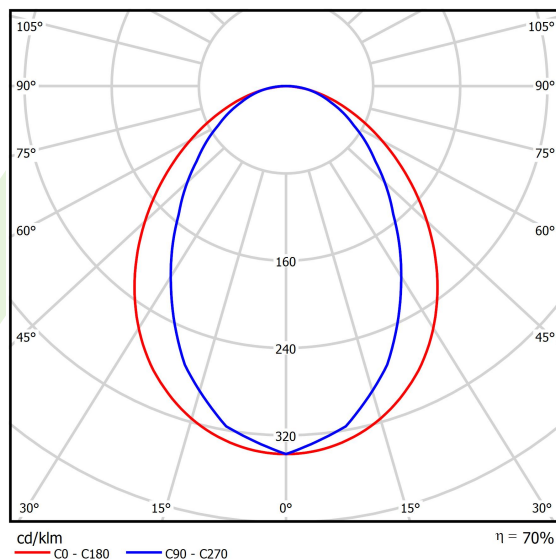

Dane mechaniczne

Montaż	nastropowy lub na zwieszakach po zastosowaniu akcesoriów
Materiał	aluminium
Kolor	RAL 9006 (szary, metaliczna, drobna struktura)
Przesłona	PLX (opalizowane PMMA)
Odporność mechaniczna	IK04
Waga [kg]	1,1
Wymiary [mm]	854 x 36 x 63

Fotometria