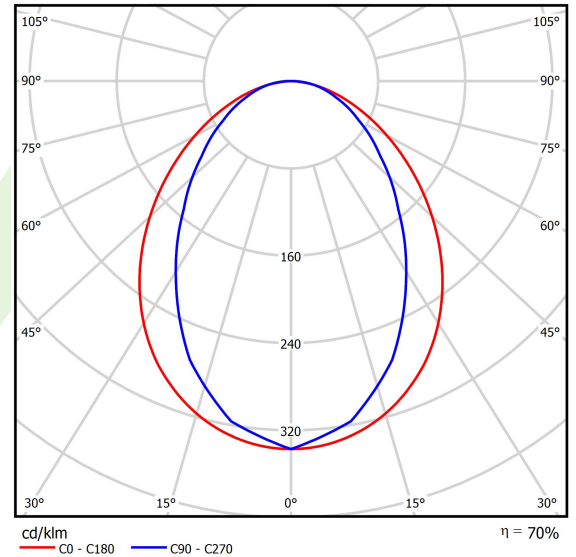

## Beschreibung

Innenbeleuchtung. Montageart: Anbau an der Decke oder an Aufhängebügeln mit Zubehör. Gehäuse aus Aluminium. Farbe - RAL 9006 (grau, metallisch, feine Struktur). Abmessungen: 854 x 36 x 63 mm. Gewicht 1,1 kg. Abdeckung: PLX (PMMA opal). Der Wirkungsgrad des optischen Systems ist 69,51%. Abstrahlwinkel: (C0-C180) / (C90-C270) - 96° / 74,6°. Lichtquelle: LED. Farbtemperatur 3000 K. SDCM=3. CRI>80. Lebensdauer: 100000 (1) / 147000 (2) h L80/B10 (1) / L70/B50 (2). Leuchtenlichtstrom: 2305 lm. Gesamtleistungsaufnahme: 19,2 W. Leuchten Lichtausbeute: 120,1 lm/W. Vorschaltgerät: Ein/Aus (E). Netzspannung 220..240 V, 50..60 Hz. Leistungsfaktor cosφ: >0,95. Belastbarkeit der Schaltung: 30 (B10), 48 (B16), 43 (C10), 70 (C16). Umgebungstemperatur: 5 ÷ 30° C. Schutzart: IP20. Stoßfestigkeitsgrad: IK04. Schutzklasse: I. Photobiologische Risikoklasse (IEC/EN 62471): RG0. Die Leuchte kann in CLO-Ausführung (Constant Lumen Output) hergestellt werden.

## Technische Daten

Lichtquelle	<b>LED</b>
LED-Lichtstrom [lm]	<b>3316</b>
LED-Leistung [W]	<b>17,4</b>
Leuchtenlichtstrom [lm]	<b>2305</b>
Gesamtleistungsaufnahme [W]	<b>19,2</b>
Leuchten Lichtausbeute [lm/W]	<b>120,1</b>
Farbtemperatur [K]	<b>3000</b>
CRI	<b>&gt;80</b>
SDCM (LED-Quellen)	<b>3</b>
Abstrahlwinkel [°]	<b>(C0-C180) / (C90-C270) - 96° / 74,6°</b>
Photobiologische Risikoklasse (IEC/EN 62471)	<b>RG0</b>
Schutzklasse	<b>I</b>
Schutzart	<b>IP20</b>
Netzspannung	<b>220..240 V, 50..60 Hz</b>
Lebensdauer [h]	<b>100000 (1) / 147000 (2)</b>
Lx/By	<b>L80/B10 (1) / L70/B50 (2)</b>
Umgebungstemperatur [°C]	<b>5 ÷ 30</b>
Betriebsgerät	<b>Ein/Aus (E)</b>
Leistungsfaktor cos φ	<b>&gt;0,95</b>
Belastbarkeit der Schaltung	<b>30 (B10), 48 (B16), 43 (C10), 70 (C16)</b>

## Lichtverteilung