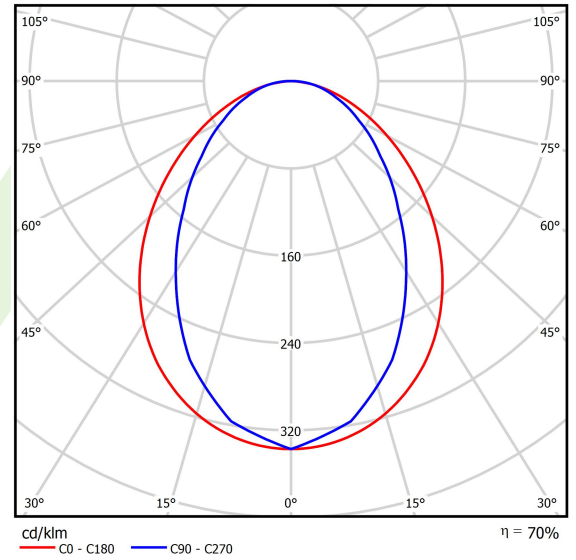

Technische Daten

Montageart	Anbau an der Decke oder an Aufhängebügeln mit Zubehör
Leuchtenkörper	Aluminium
Leuchtenfarbe	RAL 9006 (grau, metallisch, feine Struktur)
Abdeckung	PLX (PMMA opal)
Stoßfestigkeitsgrad	IK04
Gewicht [kg]	1,1
Abmessungen [mm]	854 x 36 x 63

Lichtverteilung