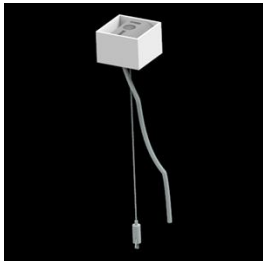

## Beschreibung

Innenbeleuchtung. Montageart: Anbau an der Decke oder an Aufhängebügeln mit Zubehör. Gehäuse aus Aluminium. Farbe - RAL 9006 (grau, metallisch, feine Struktur). Abmessungen: 854 x 36 x 63 mm. Gewicht 1,1 kg. Abdeckung: PLX (PMMA opal). Der Wirkungsgrad des optischen Systems ist 69,51%. Abstrahlwinkel: (C0-C180) / (C90-C270) - 96° / 74,6°. Lichtquelle: LED. Farbtemperatur 3000 K. SDCM=3. CRI>80. Lebensdauer: 100000 (1) / 147000 (2) h L80/B10 (1) / L70/B50 (2). Leuchtenlichtstrom: 2305 lm. Gesamtleistungsaufnahme: 19,2 W. Leuchten Lichtausbeute: 120,1 lm/W. Vorschaltgerät: Ein/Aus (E). Netzspannung 220..240 V, 50..60 Hz. Leistungsfaktor cosφ: >0,95. Belastbarkeit der Schaltung: 30 (B10), 48 (B16), 43 (C10), 70 (C16). Umgebungstemperatur: 5 ÷ 30° C. Schutzart: IP20. Stoßfestigkeitsgrad: IK04. Schutzklasse: I. Photobiologische Risikoklasse (IEC/EN 62471): RG0. Die Leuchte kann in CLO-Ausführung (Constant Lumen Output) hergestellt werden.

## Technische Daten

Montageart	Anbau an der Decke oder an Aufhängebügeln mit Zubehör
Leuchtenkörper	Aluminium
Leuchtenfarbe	RAL 9006 (grau, metallisch, feine Struktur)
Abdeckung	PLX (PMMA opal)
Stoßfestigkeitsgrad	IK04
Gewicht [kg]	1,1
Abmessungen [mm]	854 x 36 x 63

## Zubehör

Index 6E1-500KWANK-3

Type SUSPENSION NEW TYPE-A+B 24  
LENGHT 1,5M WIRE 3X SET

Index 6E1-8670-B-1,5-3X

Type SUSPENSION NEW TYPE-F  
LENGHT-1,5 METER WIRE 3X 1-  
POINT

Index 19.3272.1205.00

Type SUSPENSION NEW TYPE-E  
LENGHT-1,5 METER WITHOUT  
WIRE 1-POINT

Index 6E1-500KWB24K-3

Type SUSPENSION NEW TYPE-A+E 24  
LENGHT 1,5M WIRE 3X SET

Index 6E1-500KWAN1P-3

Type SUSPENSION NEW TYPE-A 24  
LENGHT 1,5M WIRE 3X 1-POINT

Index 6E1-500KWAN1P-B

Type SUSPENSION NEW TYPE-B 24  
LENGHT 1,5M WITHOUT WIRE 1-  
POINT