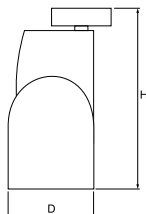

## Dane mechaniczne

Montaż	nastropowy za pomocą bazy sufitowej
Materiał	aluminium
Kolor	RAL 9016 (biały)
Przesłona	szyba transparentna
Odporność mechaniczna	IK04
Wymiary [mm]	Ø130 x 275