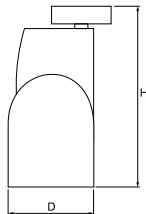

## Dane mechaniczne

Montaż	nastropowy za pomocą bazy sufitowej
Materiał	aluminium
Kolor	RAL 9016 (biały)
Przesłona	szyba transparentna
Odporność mechaniczna	IK04
Wymiary [mm]	Ø130 x 275