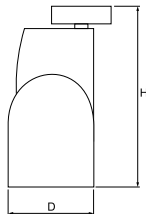

Dane mechaniczne

Montaż	nastropowy za pomocą bazy sufitowej
Materiał	aluminium
Kolor	RAL 9005 (czarny)
Przesłona	szyba transparentna
Odporność mechaniczna	IK04
Wymiary [mm]	Ø130 x 275

Fotometria