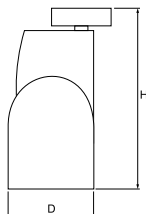

Informacje o produkcie

Kategoria	Projektory
Rodzina	TEAR LED SURFACE BASE
Nazwa	TEAR LED 3000 NARROW E 34 SURFACE BASE 840
Indeks	19.3069.0014.34
EAN	5901867470133

Dane świetlne i elektryczne

Typ źródła	LED
Strumień LED [lm]	3875
Moc LED [W]	24
Strumień oprawy [lm]	3209
Moc oprawy [W]	28
Skuteczność świetlna oprawy [lm/W]	114,6
Temperatura barwowa [K]	4000
CRI	>80
SDCM (źródła LED)	2
Kąt rozsyłu światła [°]	(C0-C180) / (C90-C270) - 32,6° / 32,6°
Klasa ryzyka fotobiologicznego (PN-EN 62471)	RG1
Klasa ochrony	I
Stopień szczelności	IP20
Zasilanie	220..240 V, 50..60 Hz
Żywotność LED [h]	76000
Lx/By	L90/B10
Temperatura otoczenia [°C]	5 ÷ 30
Zasilacz elektroniczny	standard (E)
Współczynnik mocy cos φ	>0,95
Obciążalność obwodów	39 (B10), 62 (B16), 65 (C10), 104 (C16)

Dane mechaniczne

Montaż	nastropowy za pomocą bazy sufitowej
Materiał	aluminium
Kolor	RAL 9016 (biały)
Przesłona	szyba transparentna
Odporność mechaniczna	IK04
Waga [kg]	1,9
Wymiary [mm]	Ø130 x 275

Fotometria