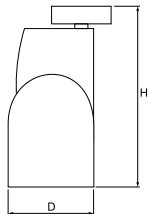

Informacje o produkcie

Kategoria	Projektory
Rodzina	TEAR LED SURFACE BASE
Nazwa	TEAR LED 2000 NARROW EDD 34 SURFACE BASE 830
Indeks	19.3069.0007.34

Dane świetlne i elektryczne

Typ źródła	LED
Strumień LED [lm]	2335
Moc LED [W]	18
Strumień oprawy [lm]	1934
Moc oprawy [W]	23
Skuteczność świetlna oprawy [lm/W]	84,1
Temperatura barwowa [K]	3000
CRI	>80
SDCM (źródła LED)	2
Kąt rozsyłu światła [°]	(C0-C180) / (C90-C270) - 32,6° / 32,6°
Klasa ryzyka fotobiologicznego (PN-EN 62471)	RG1
Klasa ochrony	I
Stopień szczelności	IP20
Zasilanie	220..240 V, 50..60 Hz
Żywotność LED [h]	68000
Lx/By	L90/B10
Temperatura otoczenia [°C]	5 ÷ 30
Zasilacz elektroniczny	DIM DALI (EDD)
Współczynnik mocy cos φ	>0,95
Obciążalność obwodów	50 (B10), 80 (B16), 61 (C10), 98 (C16)

Dane mechaniczne

Montaż	nastropowy za pomocą bazy sufitowej
Materiał	aluminium
Kolor	RAL 9016 (biały)
Przesłona	szyba transparentna
Odporność mechaniczna	IK04
Wymiary [mm]	Ø130 x 275

Fotometria