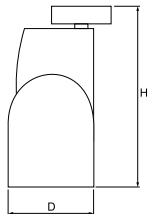

Informacje o produkcie

Kategoria	Projektory
Rodzina	TEAR LED SURFACE BASE
Nazwa	TEAR LED 2000 NARROW EDD 04 SURFACE BASE 830
Indeks	19.3069.0007.04

Dane świetlne i elektryczne

Typ źródła	LED
Strumień LED [lm]	2335
Moc LED [W]	18
Strumień oprawy [lm]	1934
Moc oprawy [W]	23
Skuteczność świetlna oprawy [lm/W]	84,1
Temperatura barwowa [K]	3000
CRI	>80
SDCM (źródła LED)	2
Kąt rozsyłu światła [°]	(C0-C180) / (C90-C270) - 32,6° / 32,6°
Klasa ryzyka fotobiologicznego (PN-EN 62471)	RG1
Klasa ochrony	I
Stopień szczelności	IP20
Zasilanie	220..240 V, 50..60 Hz
Żywotność LED [h]	68000
Lx/By	L90/B10
Temperatura otoczenia [°C]	5 ÷ 30
Zasilacz elektroniczny	DIM DALI (EDD)
Współczynnik mocy cos φ	>0,95
Obciążalność obwodów	50 (B10), 80 (B16), 61 (C10), 98 (C16)

Dane mechaniczne

Montaż	nastropowy za pomocą bazy sufitowej
Materiał	aluminium
Kolor	RAL 9005 (czarny)
Przesłona	szyba transparentna
Odporność mechaniczna	IK04
Wymiary [mm]	Ø130 x 275

Fotometria