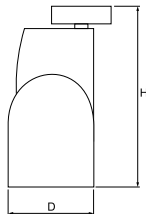

## Dane świetlne i elektryczne

Typ źródła	LED
Strumień LED [lm]	2335
Moc LED [W]	18
Strumień oprawy [lm]	1934
Moc oprawy [W]	23
Skuteczność świetlna oprawy [lm/W]	84,1
Temperatura barwowa [K]	3000
CRI	>80
SDCM (źródła LED)	2
Kąt rozsyłu światła [°]	(C0-C180) / (C90-C270) - 32,6° / 32,6°
Klasa ryzyka fotobiologicznego (PN-EN 62471)	RG1
Klasa ochrony	I
Stopień szczelności	IP20
Zasilanie	220..240 V, 50..60 Hz
Żywotność LED [h]	68000
Lx/By	L90/B10
Temperatura otoczenia [°C]	5 ÷ 30
Zasilacz elektroniczny	standard (E)
Współczynnik mocy cos φ	>0,95
Obciążalność obwodów	29 (B10), 47 (B16), 49 (C10), 79 (C16)

## Dane mechaniczne

Montaż	nastropowy za pomocą bazy sufitowej
Materiał	aluminium
Kolor	RAL 9016 (biały)
Przesłona	szyba transparentna
Odporność mechaniczna	IK04
Waga [kg]	1,8
Wymiary [mm]	Ø130 x 275