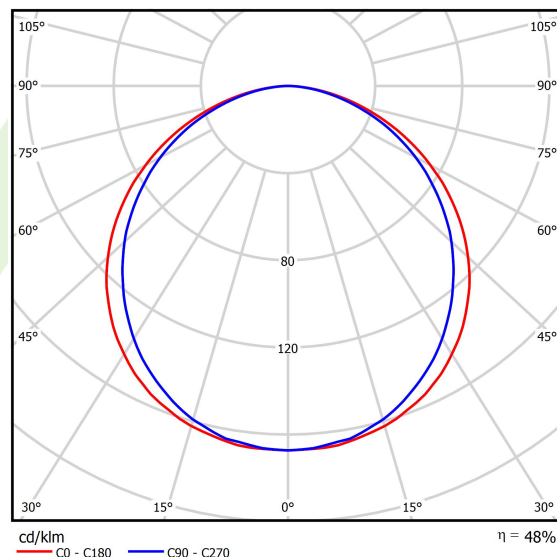

## Dane świetlne i elektryczne

Typ źródła	LED
Strumień LED [lm]	6508
Moc LED [W]	40,5
Strumień oprawy [lm]	3111
Moc oprawy [W]	45,6
Skuteczność świetlna oprawy [lm/W]	68,2
Temperatura barwowa [K]	4000
CRI	>80
SDCM (źródła LED)	3
Kąt rozsyłu światła [°]	(C0-C180) / (C90-C270) - 115,8° / 108,6°
Klasa ryzyka fotobiologicznego (PN-EN 62471)	RG0
Klasa ochrony	II
Stopień szczelności	IP20/44
Zasilanie	220..240 V, 50..60 Hz
Żywotność LED [h]	100000 (1) / 80000 (2)
Lx/By	L70/B10 (1) / L80/B10 (2)
Temperatura otoczenia [°C]	5 ÷ 30
Zasilacz elektroniczny	standard (E)
Współczynnik mocy cos φ	>0,95
Obciążalność obwodów	22 (B10), 35 (B16), 37 (C10), 59 (C16)

## Fotometria