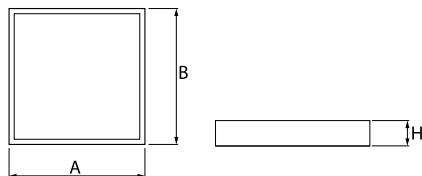

Dane mechaniczne

Montaż	do wbudowania w podwieszany sufit modułowy, gipsowo-kartonowy (po zastosowaniu akcesoriów) oraz nastropowo (po zastosowaniu akcesoriów)
Materiał	aluminium
Kolor	RAL 9016 (biały)
Przesłona	PLX (opalizowane PMMA)
Odporność mechaniczna	IK04
Waga [kg]	3,61
Wymiary [mm]	595 x 595 x 11

Fotometria